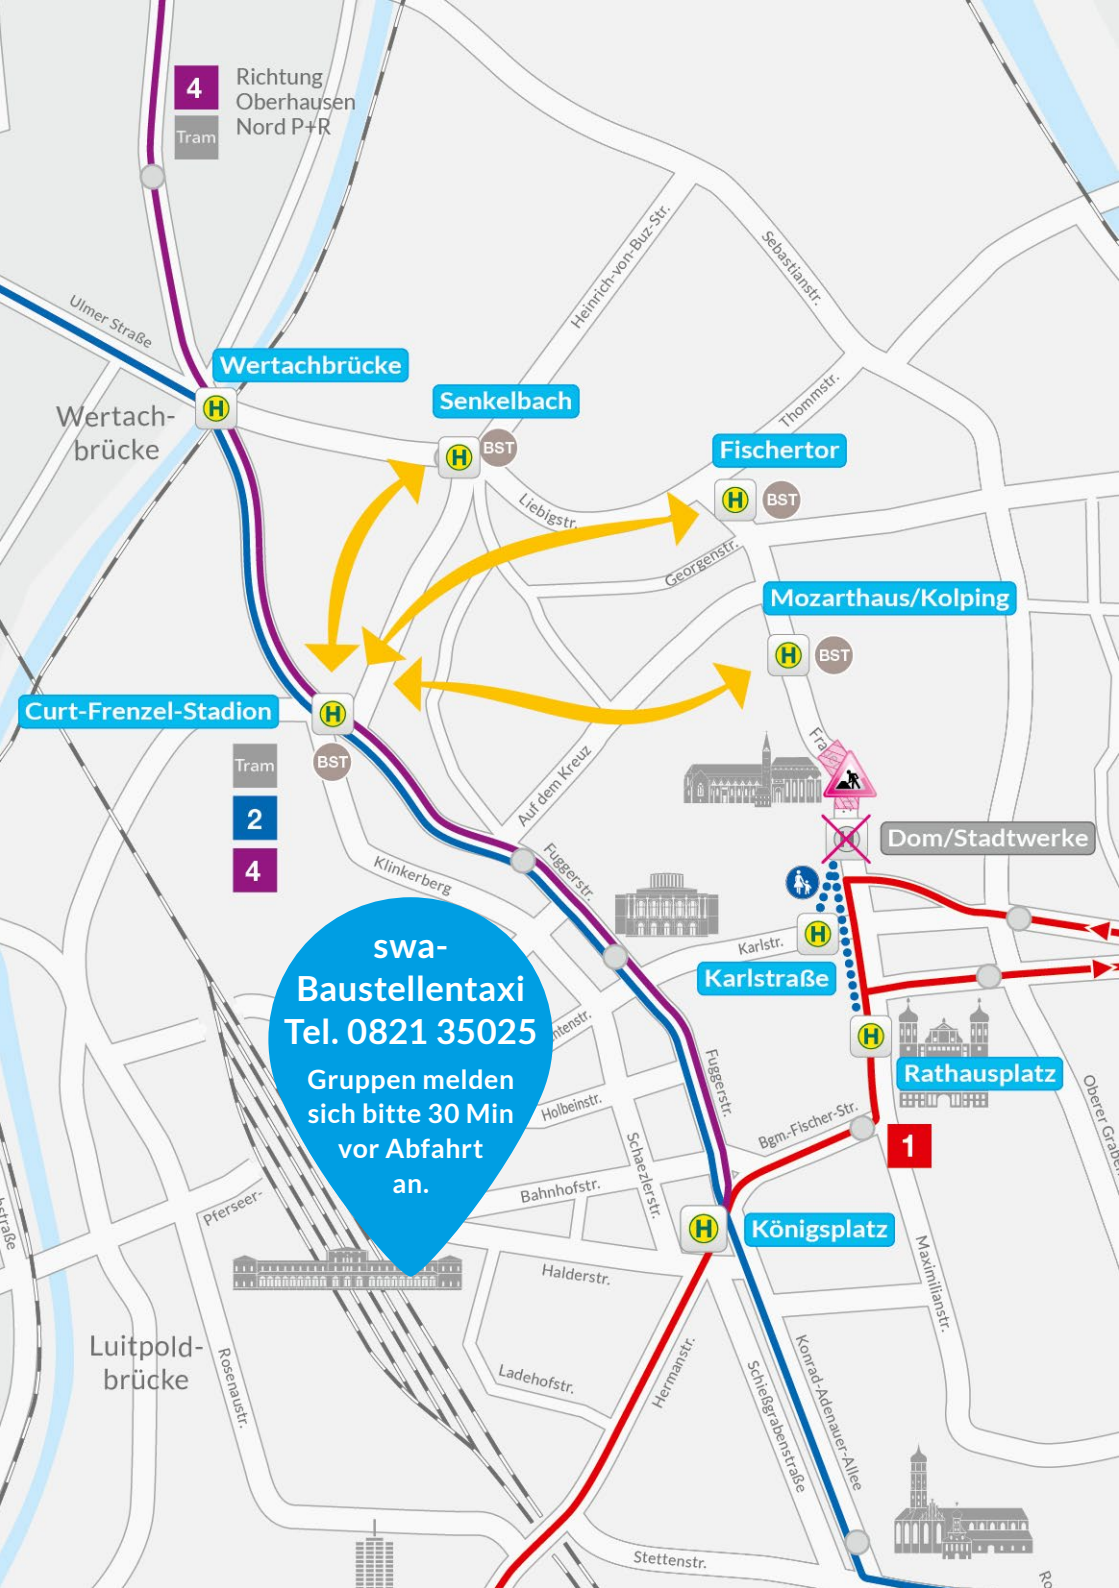

4 Richtung
Oberhausen
Nord P+R
Tram

Wertachbrücke

Senkelbach

Fischertor

Mozarthaus/Kolping

Curt-Frenzel-Stadion

Tram
2
4

Dom/Stadtwerke

swa-
Baustellentaxi
Tel. 0821 35025
Gruppen melden
sich bitte 30 Min
vor Abfahrt
an.

Karlstraße

Rathausplatz

1

Königsplatz

Luitpold-
brücke