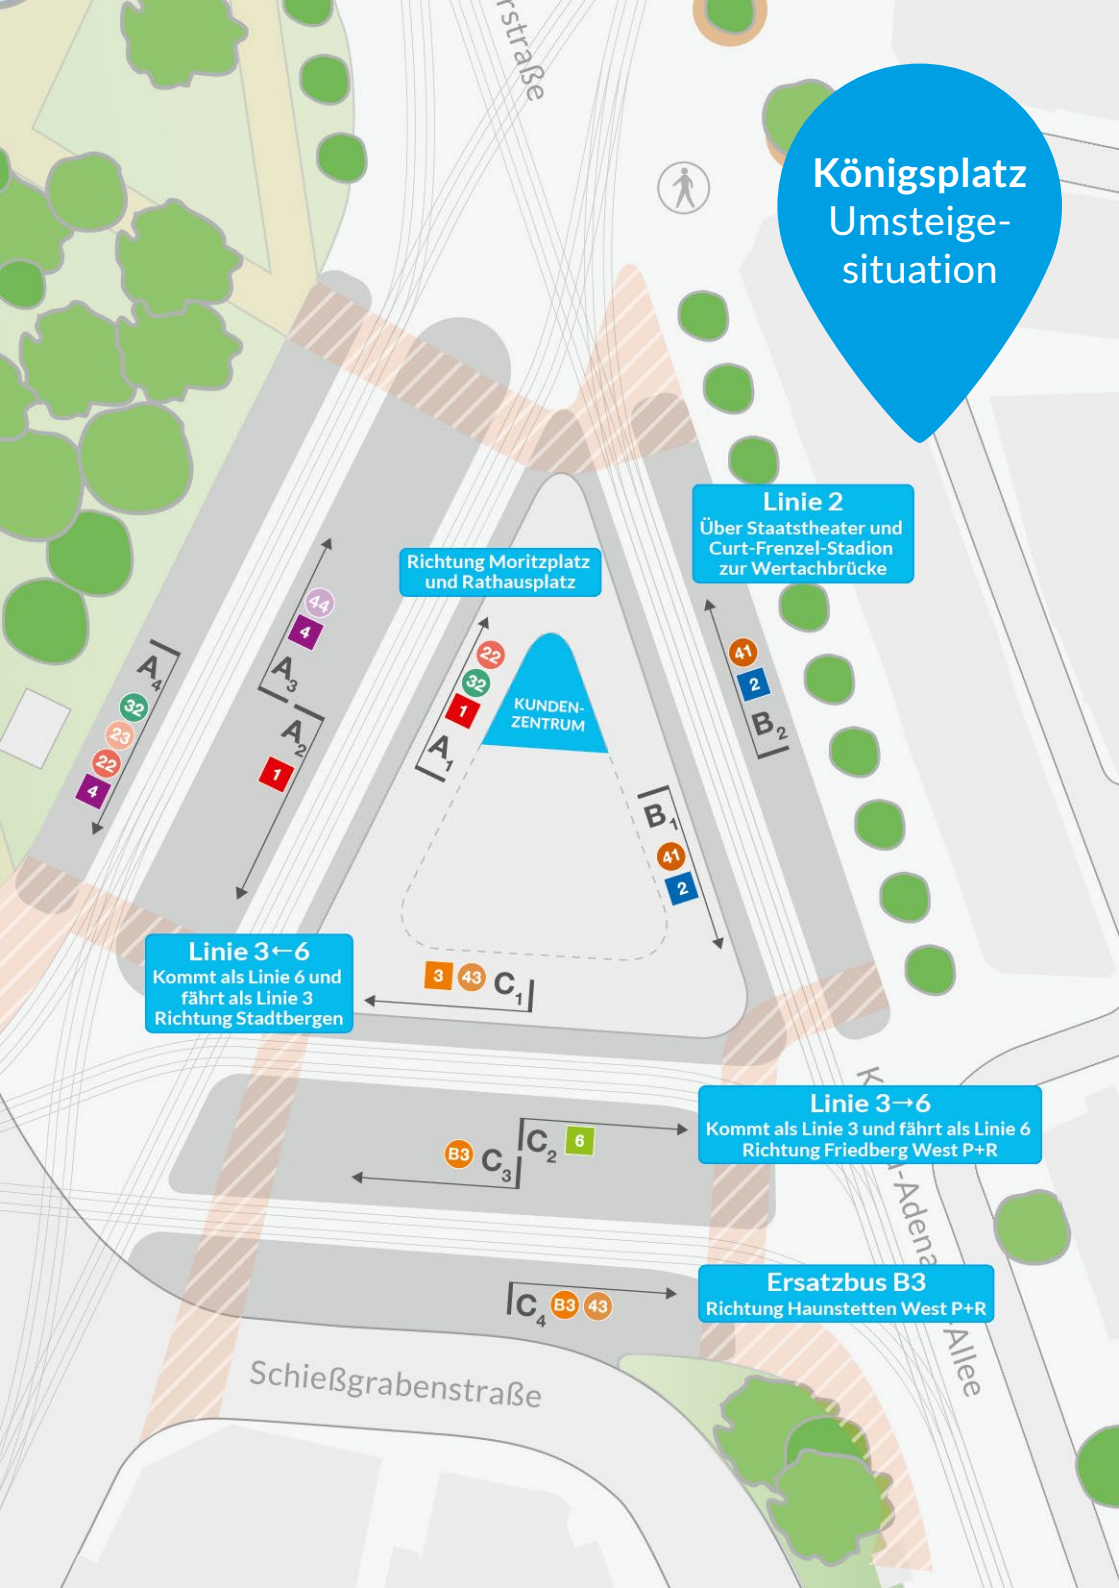

Königsplatz Umsteigesituation

Linie 2
Über Staatstheater und
Curt-Frenzel-Stadion
zur Wertachbrücke

Richtung Moritzplatz
und Rathausplatz

Linie 3←6
Kommt als Linie 6 und
fährt als Linie 3
Richtung Stadtbergen

Linie 3→6
Kommt als Linie 3 und fährt als Linie 6
Richtung Friedberg West P+R

Ersatzbus B3
Richtung Haunstetten West P+R