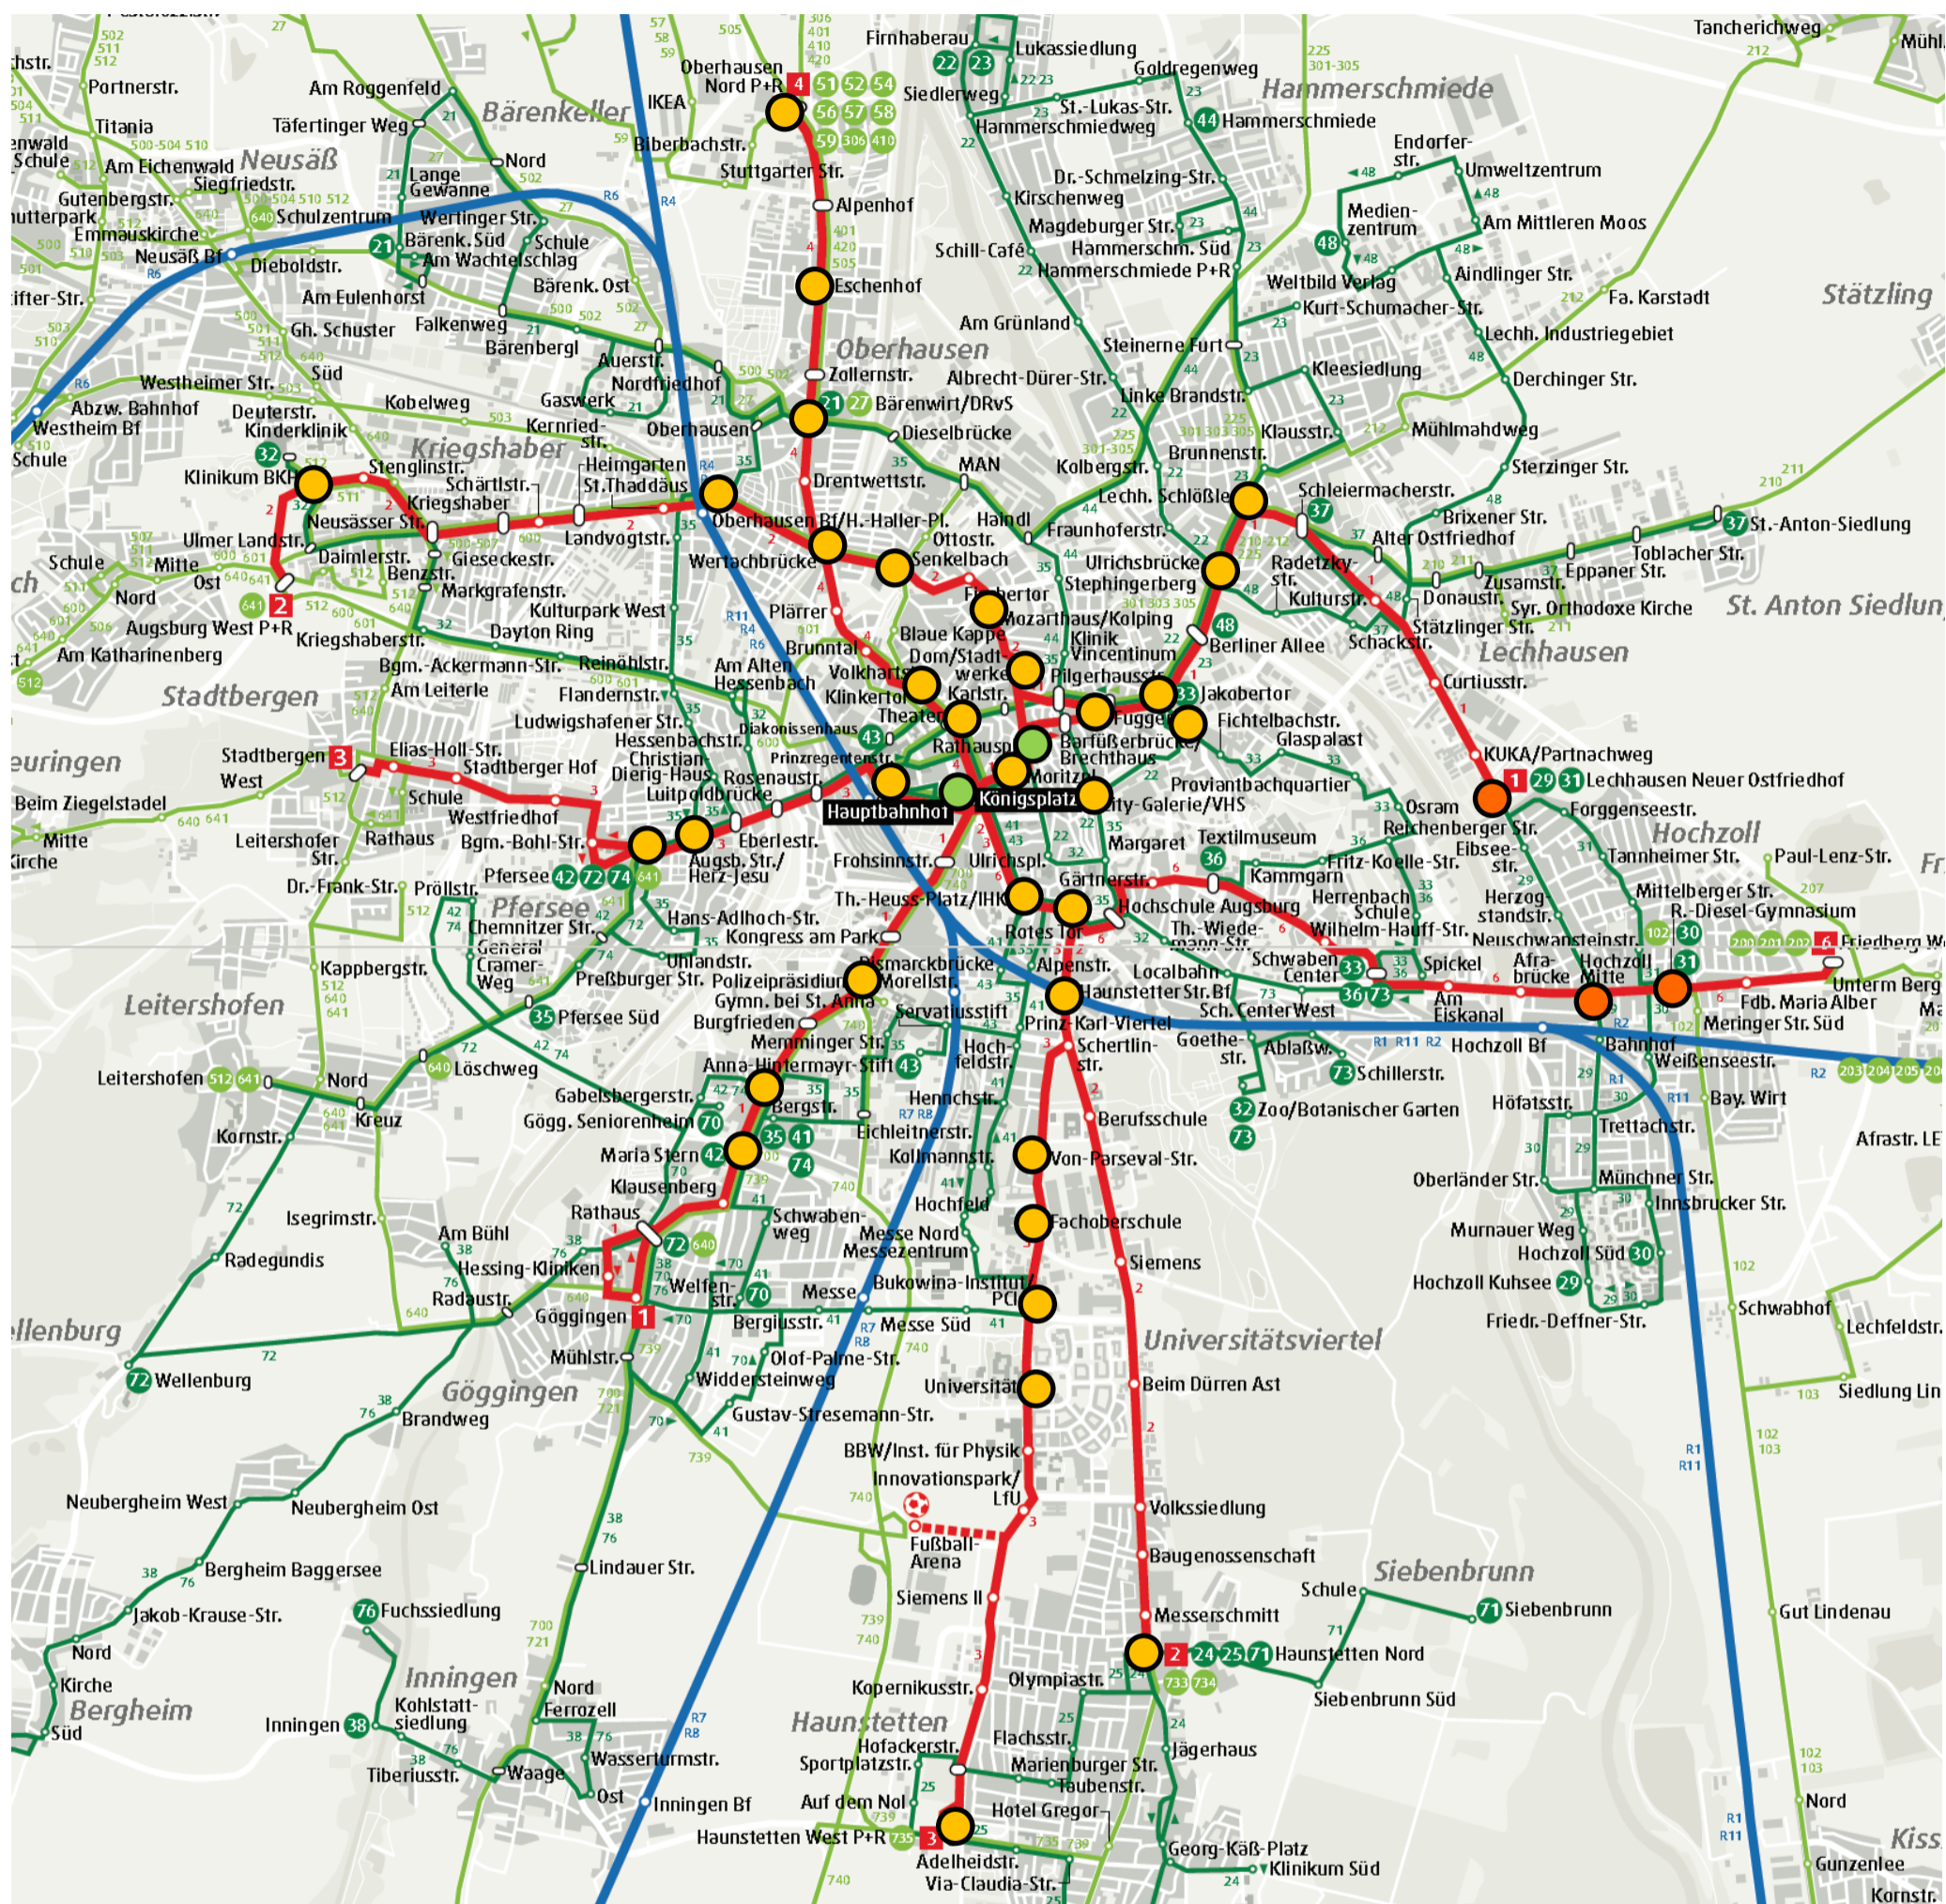

W-LAN: Übersicht der vorgesehenen Haltestellen

-  Vorgesehene Haltestelle zur Ausrüstung mit W-LAN
-  Haltestelle bereits mit W-LAN ausgerüstet (Stadt Augsburg)