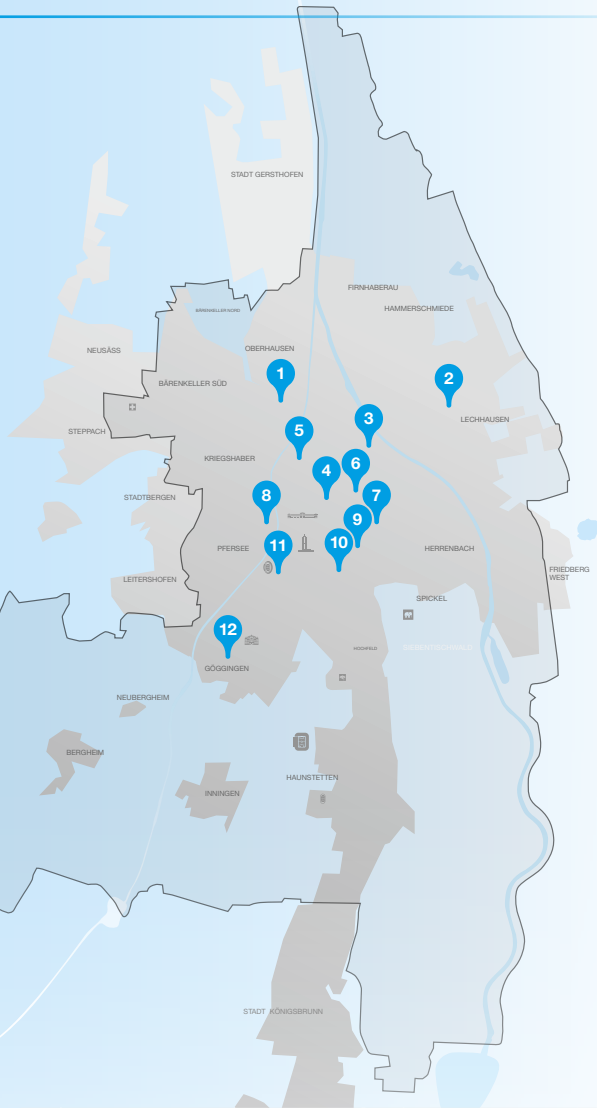

# Ausbaugebiete 2020 – 2023

# Glasfaser- Netzausbau in Augsburg

Kostenloser  
Gebäude-  
anschluss  
für Ihre  
Immobilie

Mit Licht-  
geschwindigkeit  
in die Zukunft

swa Netze

o.u.p.-kom.de

Nr.	Ausbaugebiet	Bauzeit	Nr.	Ausbaugebiet	Bauzeit
1	Oberhausen Nord	2021	7	Bäckergasse	2020/2021
2	Lechhausen	2020	8	Webereck	2022
3	Brückenstraße	2020/2021	9	Spitalgasse	2020 – 2023
4	Holbeinstraße	2020/2021	10	Bismarckviertel	2020/2021
5	Kesterstraße	2023	11	Rosenau	2021/2022
6	Hunoldgraben	2020/2021	12	Göggingen	2021