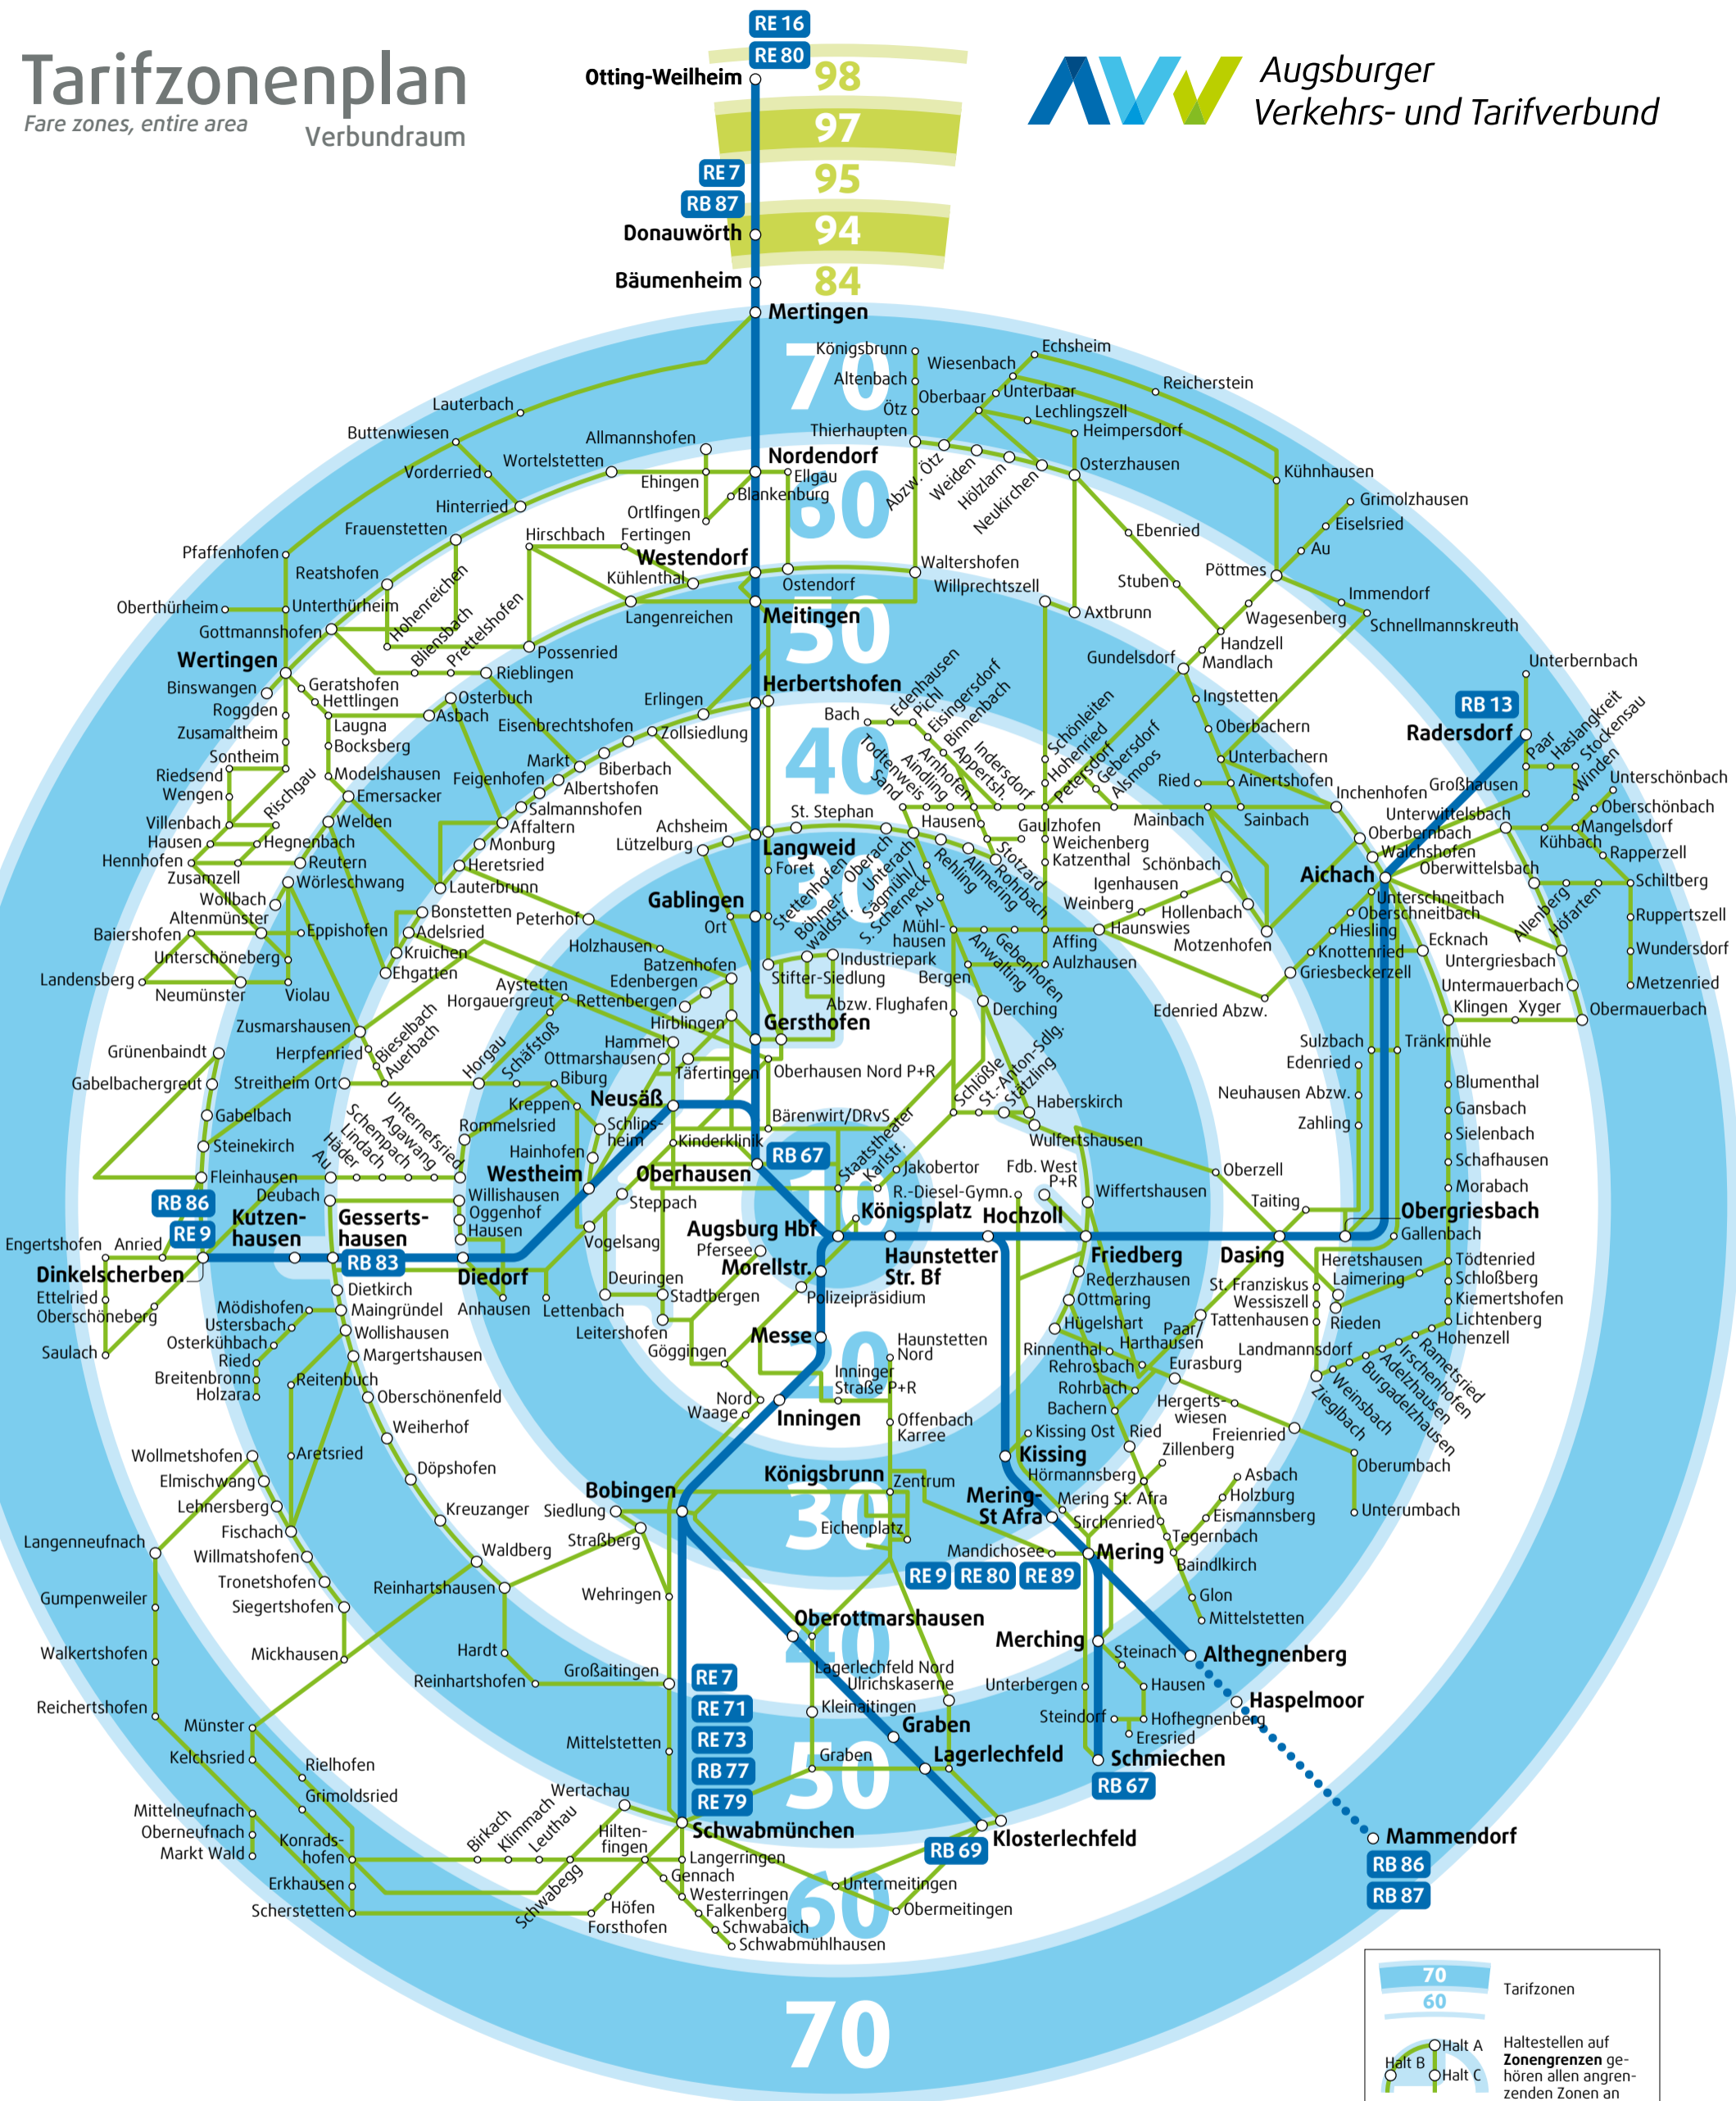

# Tarifzonenplan

Fare zones, entire area

Verbundraum

Mit den kostenlosen Apps **meinAVV** und **swa Mobil** wissen Sie auch unterwegs immer, wo's langgeht: Einfach die Abfahrten an der nächstgelegenen Haltestelle in Echtzeit anzeigen lassen oder bequem die gewünschte Verbindung abfragen. Und das passende Ticket direkt als Handyticket kaufen.

Änderungen vorbehalten  
© AVV GmbH/  
Stand 2023/12

**2024**

	Tarifzonen
	Haltestellen auf <b>Zonengrenzen</b> gehören allen angrenzenden Zonen an
	Regionalzug
	AVV-Regionalbus
	Für Fahrten zwischen Mammendorf und Altheim gilt der MVV-Tarif
	Endhaltestelle
	Innenraum: Zonen 10 und 20 siehe Tarifzonenplan Innenraum