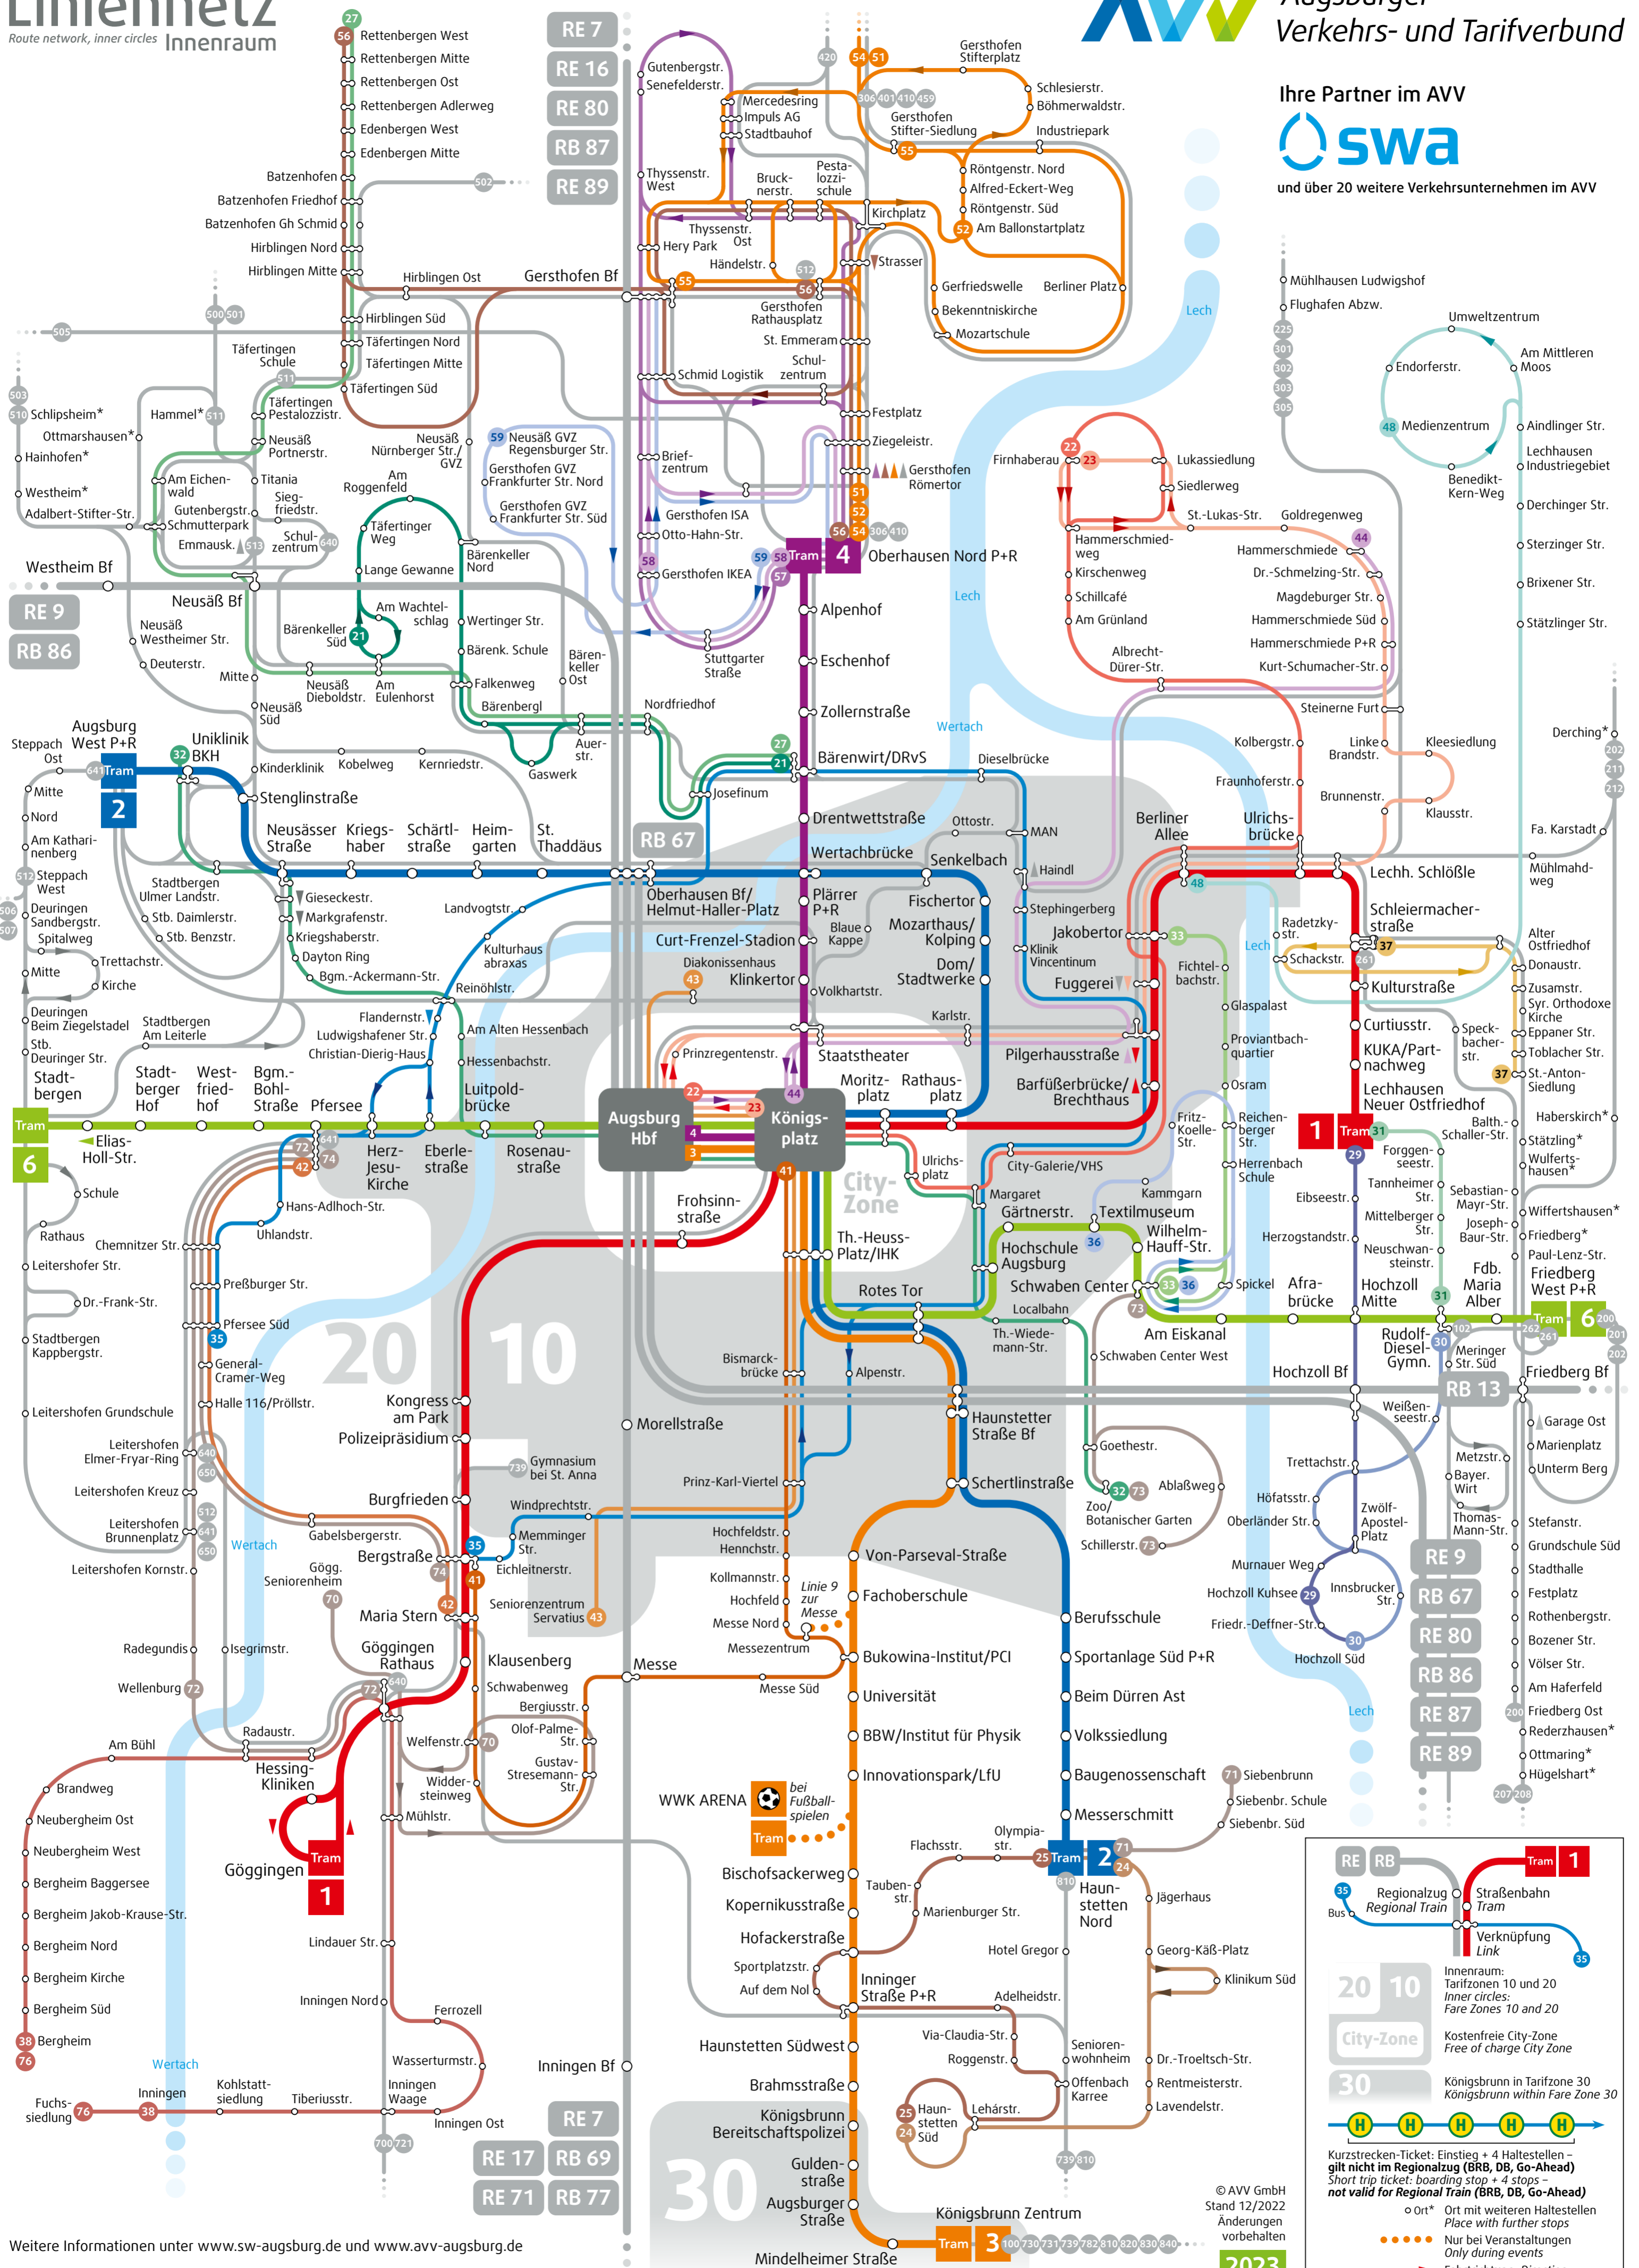

Ihre Partner im AVV

und über 20 weitere Verkehrsunternehmen im AVV

RE RB Regionalzug Regional Train

Tram 1 Straßenbahn Tram

Bus Bus

Verknüpfung Link Verknüpfung Link

20 10 Innenraum: Tarifzonen 10 und 20
Inner circles: Fare Zones 10 and 20

City-Zone Kostenfreie City-Zone
Free of charge City Zone

30 Königsbrunn in Tarifzone 30
Königsbrunn within Fare Zone 30

Kurzstrecken-Ticket: Einstieg + 4 Haltestellen - gilt nicht im Regionalzug (BRB, DB, Go-Ahead)
Short trip ticket: boarding stop + 4 stops - not valid for Regional Train (BRB, DB, Go-Ahead)

- Ort* Ort mit weiteren Haltestellen
Place with further stops
- Nur bei Veranstaltungen
Only during events
- Fahrtrichtung Direction