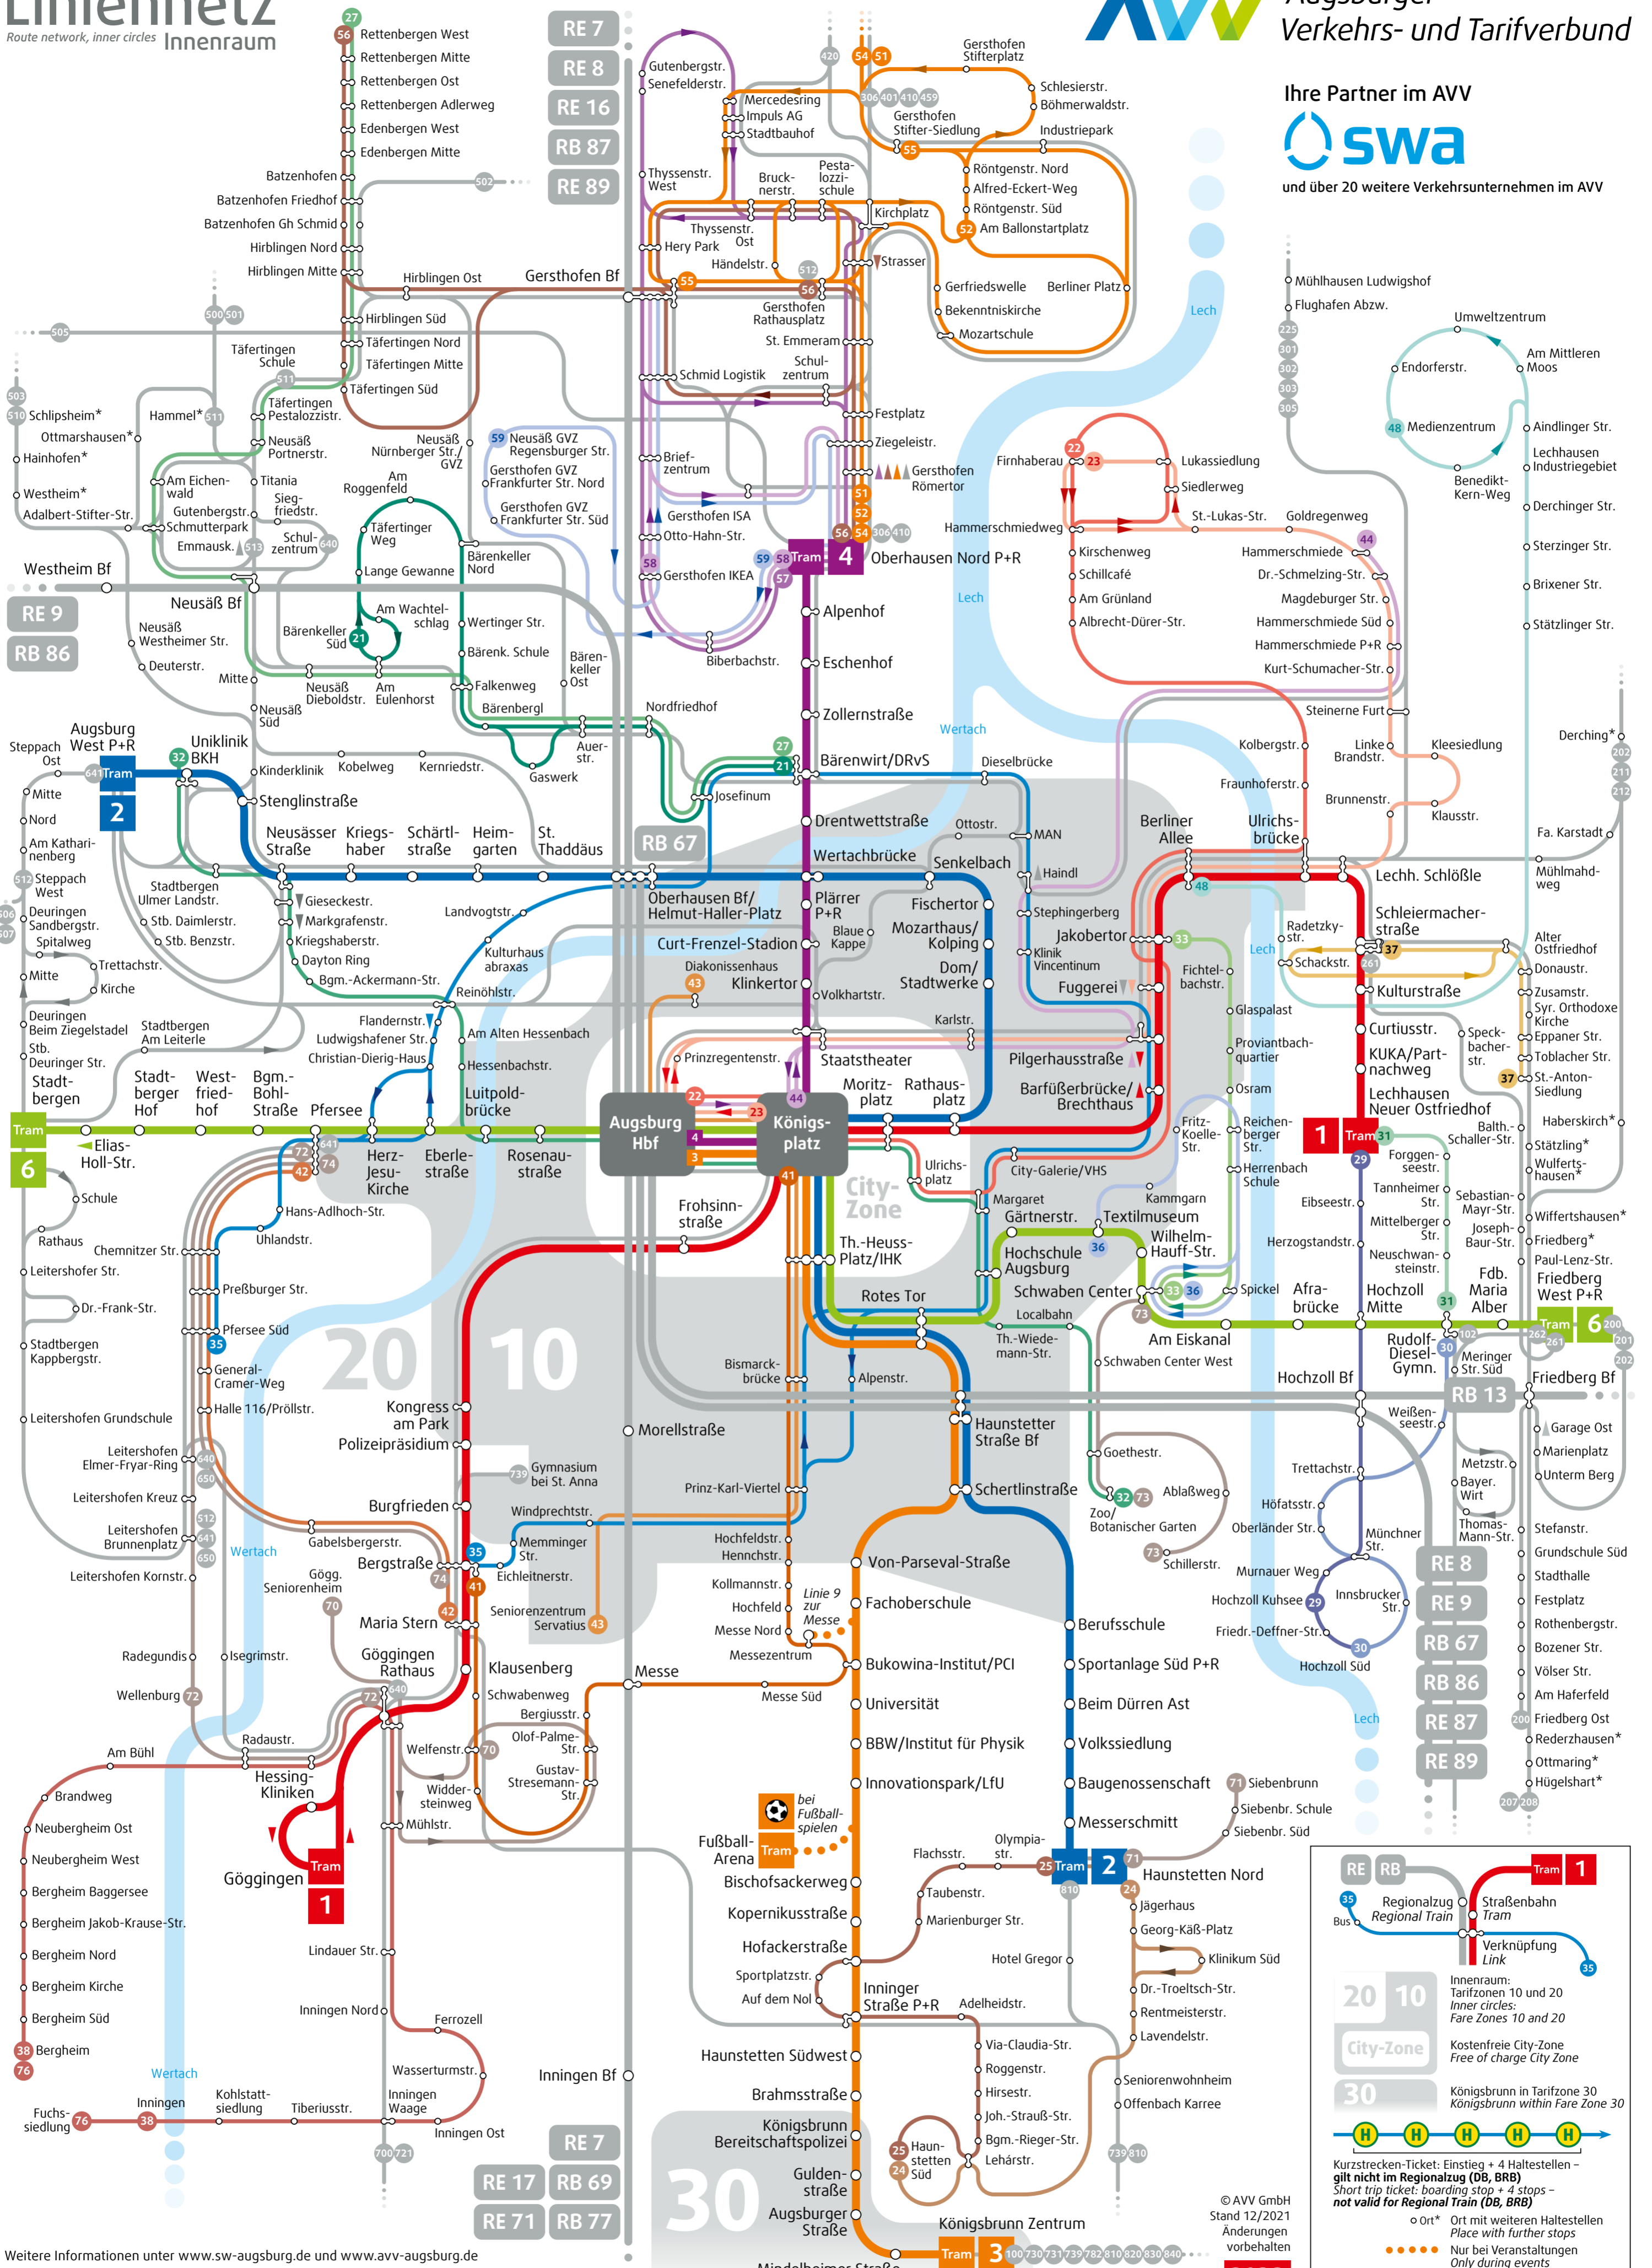

Ihre Partner im AVV

und über 20 weitere Verkehrsunternehmen im AVV

**RE RB** **Tram 1**

Regionalzug Regional Train

Bus

Verknüpfung Link

**20 10**

**City-Zone**

Kostenfreie City-Zone  
Free of charge City Zone

**30**

Königsbrunn in Tarifzone 30  
Königsbrunn within Fare Zone 30

**H H H H H**

Kurzstrecken-Ticket: Einstieg + 4 Haltestellen – gilt nicht im Regionalzug (DB, BRB)  
Short trip ticket: boarding stop + 4 stops – not valid for Regional Train (DB, BRB)

o\* Ort mit weiteren Haltestellen  
Place with further stops

••••• Nur bei Veranstaltungen  
Only during events

▶ Fahrtrichtung Direction

© AVV GmbH  
Stand 12/2021  
Änderungen vorbehalten

**2022**

Weitere Informationen unter [www.sw-augsburg.de](http://www.sw-augsburg.de) und [www.avv-augsburg.de](http://www.avv-augsburg.de)

Mit den kostenlosen Apps AVV.mobil und swa Mobil wissen Sie auch unterwegs immer, wo's langgeht: Einfach die nächstgelegene Haltestelle anzeigen lassen oder bequem die gewünschte Verbindung abfragen. Und den passenden Fahrschein können Sie direkt als Handyticket kaufen.