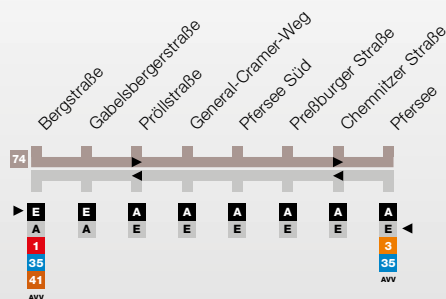

Linienfahrplan

zum Ausdrucken

72_{AST}

Göggingen–Wellenburg–Radegundis u. z.
Pfersee–Leitershofen–Wellenburg/Radegundis u. z.

74_{AST}

Pfersee – Bergstraße

Gültig ab 9.12.2018

72 74 Linienweg

Weitere Informationen:

swa Kundencenter am Königsplatz

Fahrplaninformation, Fahrscheinverkauf,
Abonnements, Kundenkarten, Fundsachen,
swa Carsharing, erhöhtes Beförderungsentgelt

Mo–Fr: 7.00 – 18.00 Uhr
Sa: 10.00 – 15.00 Uhr
Telefon: 0821 6500-5888
kundencenter@sw-augsburg.de

Samstag	
8-20	
Pfersee (C)	10
Chemnitzer Straße	11
Preßburger Straße	12
Pfersee Süd	13
General-Cramer-Weg	14
Pröllstraße	15
Gabelsberger Straße	20
Bergstraße (E)	21

AST 74**Bergstraße - Pfersee Süd - Pfersee**

Sonntag	
8	9-19
Bergstraße (D)	26 40
Gabelsberger Straße	27 41
Pröllstraße	32 46
General-Cramer-Weg	33 47
Pfersee Süd	34 48
Preßburger Straße	35 49
Chemnitzer Straße	36 50
Pfersee (C)	37 51