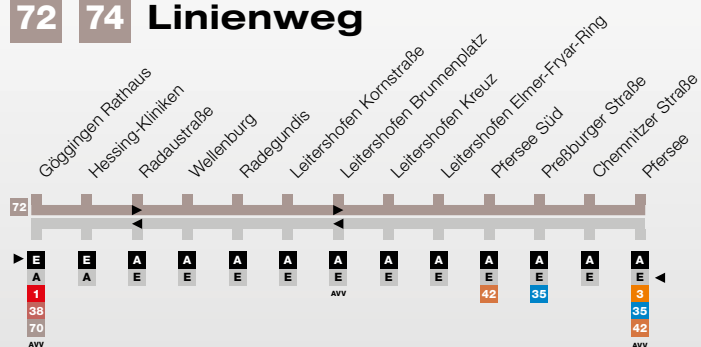

Linienfahrplan

zum Ausdrucken

72_{AST}

Göggingen–Wellenburg–Radegundis u. z.
Pfersee–Leitershofen–Wellenburg/Radegundis u. z.

74_{AST}

Pfersee – Bergstraße

Gültig ab 9.12.2018

72 74 Linienweg

Weitere Informationen:

swa Kundencenter am Königsplatz

Fahrplaninformation, Fahrscheinverkauf,
Abonnements, Kundenkarten, Fundsachen,
swa Carsharing, erhöhtes Beförderungsentgelt

Mo–Fr: 7.00 – 18.00 Uhr
Sa: 10.00 – 15.00 Uhr
Telefon: 0821 6500-5888
kundencenter@sw-augsburg.de

Samstag	
8-20	
Pfersee (C)	10
Chemnitzer Straße	11
Preßburger Straße	12
Pfersee Süd	13
General-Cramer-Weg	14
Pröllstraße	15
Gabelsberger Straße	20
Bergstraße (E)	21

AST 74**Bergstraße - Pfersee Süd - Pfersee**

Sonntag	
8	9-19
Bergstraße (D)	26 40
Gabelsberger Straße	27 41
Pröllstraße	32 46
General-Cramer-Weg	33 47
Pfersee Süd	34 48
Preßburger Straße	35 49
Chemnitzer Straße	36 50
Pfersee (C)	37 51