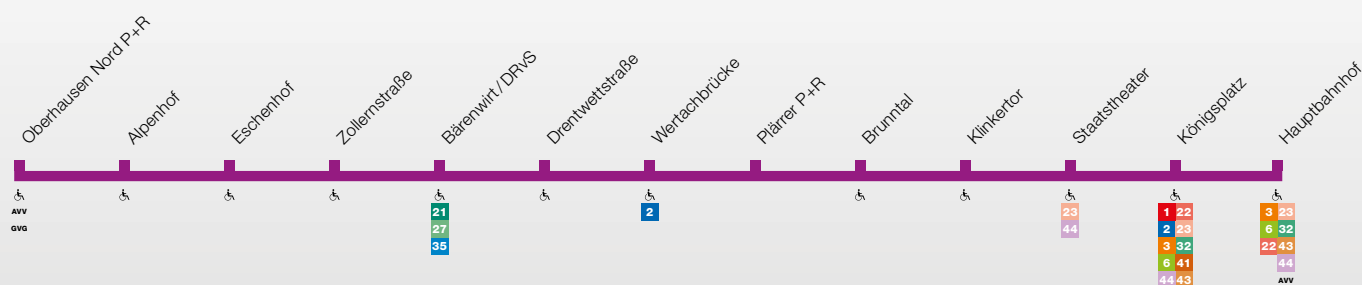

Linienfahrplan

zum Ausdrucken

4

Oberhausen Nord P+R – Wertachbrücke
– Königsplatz – Hauptbahnhof

Gültig ab 9.12.2018

4 Linienweg

Weitere Informationen:

swa Kundencenter am Königsplatz