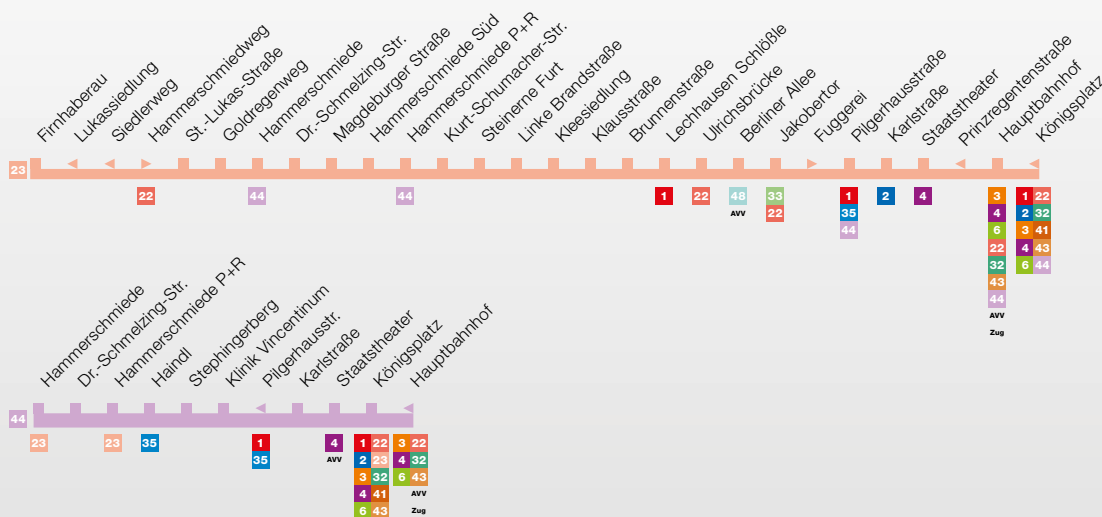

# Linienfahrplan

zum Ausdrucken

23

 Firnhaberau – Hammerschmiede –  
 Lechhausen Schlöble – Königsplatz

44

 Hammerschmiede – Königsplatz –  
 Hauptbahnhof

Gültig ab 9.12.2018

## 23 44 Linienweg

### Weitere Informationen:

swa Kundencenter am Königsplatz

 Fahrplaninformation, Fahrscheinverkauf,  
 Abonnements, Kundenkarten, Fundsachen,  
 swa Carsharing, erhöhtes Beförderungsentgelt

 Mo–Fr: 7.00 – 18.00 Uhr  
 Sa: 10.00 – 15.00 Uhr  
 Telefon: 0821 6500-5888  
 kundencenter@sw-augsburg.de

**Königsplatz - Stephingerberg - Hammerschmiede**

	Montag - Freitag					Samstag						
	5	6	7	8	9-11	12	13-17	18	19	20		
Hauptbahnhof (G)	10	25	40	55	10	25	40	55	10	25	40	55
Königsplatz (A3)	15	30	45	00	15	29	44	59	14	24	39	54
Staatstheater	16	31	46	01	16	31	46	01	16	26	41	56
Karlstraße	18	33	48	03	18	33	48	03	18	28	43	58
Pilgerhausstraße	19	34	49	04	19	35	50	05	20	30	45	00
Klinik Vincentinum	20	35	50	05	20	36	51	06	21	36	51	06
Stephingerberg	21	36	51	06	21	37	52	07	22	37	52	07
Haindl	22	37	52	07	22	38	53	08	23	38	53	08
Hammerschmiede P+R	26	41	56	11	26	43	58	13	27	37	52	07
Dr.-Schmelzing-Straße	27	42	57	12	27	44	59	14	29	44	59	14
Hammerschmiede	28	43	58	13	28	45	00	15	29	39	54	09