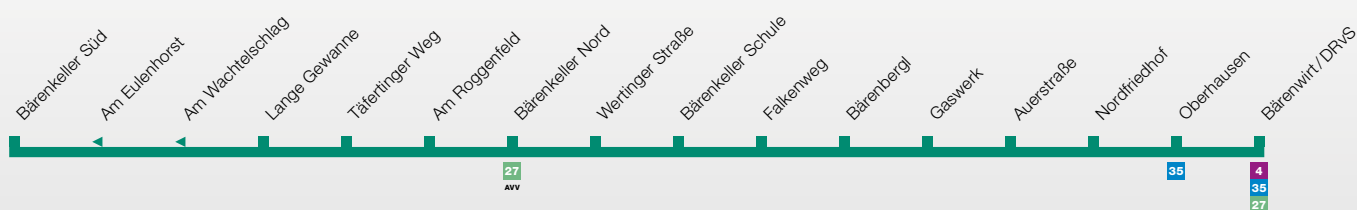

# Linienfahrplan

zum Ausdrucken

# 21

Bärenkeller Süd – Gaswerk –  
Bärenwirt / DRvS

Gültig ab 01.07.2019

## 21 Linienweg