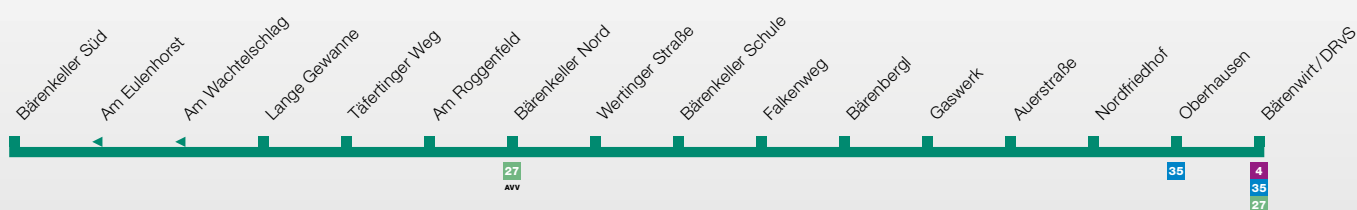

Linienfahrplan

zum Ausdrucken

21

Bärenkeller Süd – Oberhausen –
Bärenwirt / DRvS

Gültig ab 28.01.2019

21 Linienweg

Weitere Informationen:

swa Kundencenter am Königsplatz

www.sw-augsburg.de
www.facebook.com/swaverkehr
www.avv-augsburg.de

21

Bärenkeller Süd - Oberhausen - Bärenwirt/DRVs

Montag - Freitag																					
	4	5	6	7	8-18	19	20-23	0													
Bärenkeller Süd	42	57	12	27	42	53	08	23	38	50	05	20	35	54	24	54					
Lange Gewanne	43	58	13	28	43	54	09	24	39	51	06	21	36	51	06	21	36	55	25	55	
Täferinger Weg	44	59	14	29	44	55	10	25	40	52	07	22	37	52	07	22	37	56	26	56	
Am Roggenfeld	45	00	15	30	45	56	11	26	41	53	08	23	38	53	08	23	38	57	27	57	
Bärenkeller Nord	46	01	16	31	46	58	13	28	43	55	10	25	40	55	10	25	40	58	28	58	
Wertinger Straße	47	02	17	32	47	59	14	29	44	56	11	26	41	56	11	26	41	59	29	59	
Bärenkeller Schule	48	03	18	33	48	00	15	30	45	57	12	27	42	57	12	27	42	00	30	00	
Falkenweg	49	04	19	34	49	02	17	32	47	59	14	29	44	59	14	29	44	01	31	01	
Bärenbergl	50	05	20	35	50	03	18	33	48	00	15	30	45	00	15	30	45	02	32	02	
Gaswerk	-	-	-	-	-	-	-	-	-	-	02	17	32	47	02	17	32	47	04	34	04
Auerstraße (B)	51	06	21	36	51	04	19	34	49	04	19	34	49	04	19	34	49	04	19	34	49
Nordfriedhof	52	07	22	37	52	05	20	35	50	05	20	35	50	05	20	35	50	05	20	35	50
Oberhausen	53	08	23	38	53	06	21	36	51	06	21	36	51	06	21	36	51	06	21	36	51
Bärenwirt/DRVs (E)	55	10	25	40	55	08	23	38	53	08	23	38	53	08	23	38	53	10	40	10	