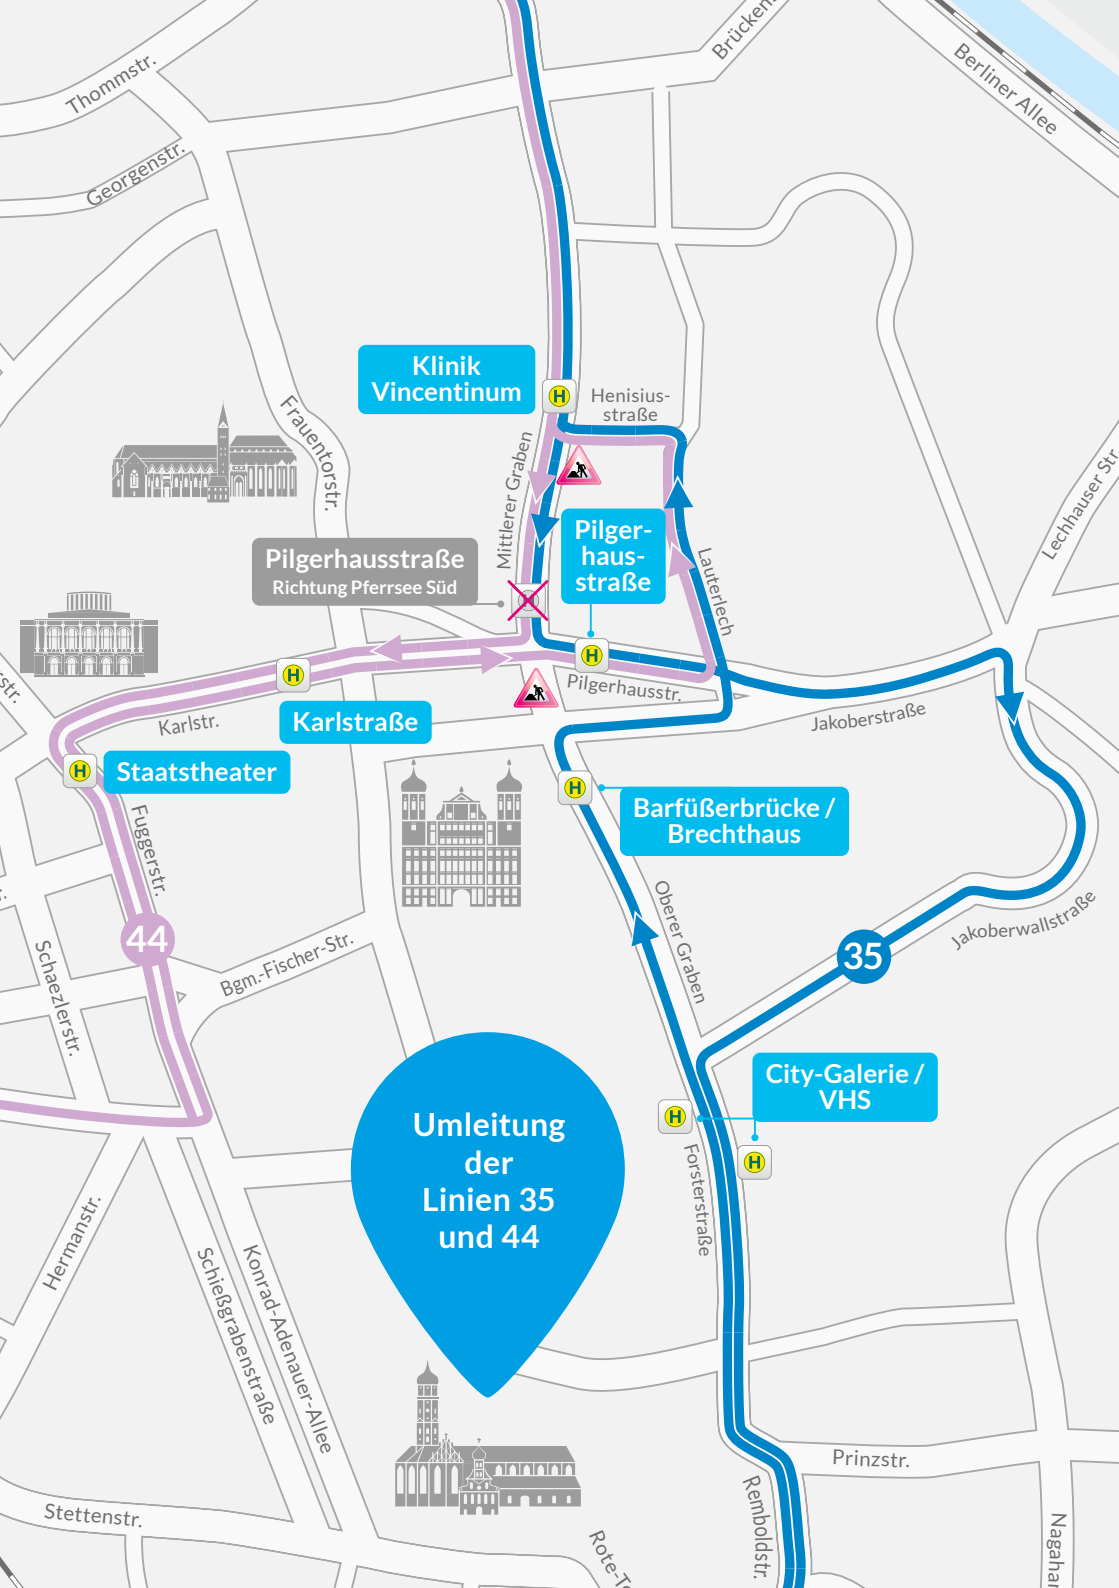

DIE LINIE 35

In Richtung Pfersee Süd wird die Linie 35 nach der Haltestelle „Barfüßerbrücke/Brechthaus“ über die Jakoberstraße, Am Lauterlech und Henisiusstraße zur Haltestelle „Klinik Vincentinum“ umgeleitet. Die Haltestelle „Pilgerhausstraße“ entfällt in Richtung Pfersee Süd ersatzlos. In Richtung Bergstraße biegt die Linie 35 vom Mittleren Graben in die Pilgerhausstraße ab und fährt dort die Haltestelle „Pilgerhausstraße“ der Linie 23 an. Anschließend wird über die Jakoberstraße und Jakoberwallstraße zur Haltestelle „City-Galerie/VHS“ gefahren.

DIE LINIE 44

Von der Haltestelle „Karlstraße“ her kommend, fährt die Linie 44 geradeaus in die Pilgerhausstraße und bedient die Haltestelle „Pilgerhausstraße“ der Linie 23. Danach wird nach links in den Lauterlech abgelenkt und über die Henisiusstraße zur Haltestelle „Klinik Vincentinum“ gefahren. In Richtung Königsplatz ändert sich für die Linie 44 nichts.

Klinik Vincentinum

Henisiusstraße

Pilgerhausstraße
Richtung Pfersee Süd

Pilgerhausstraße

Pilgerhausstr.

Karlstraße

Staatstheater

Staatstheater

Georgenstr.

Frauentorstr.

Brücken

Berliner Allee

Lechhauser-Str.

Jakoberstraße

Karlstr.

Fuggesstr.