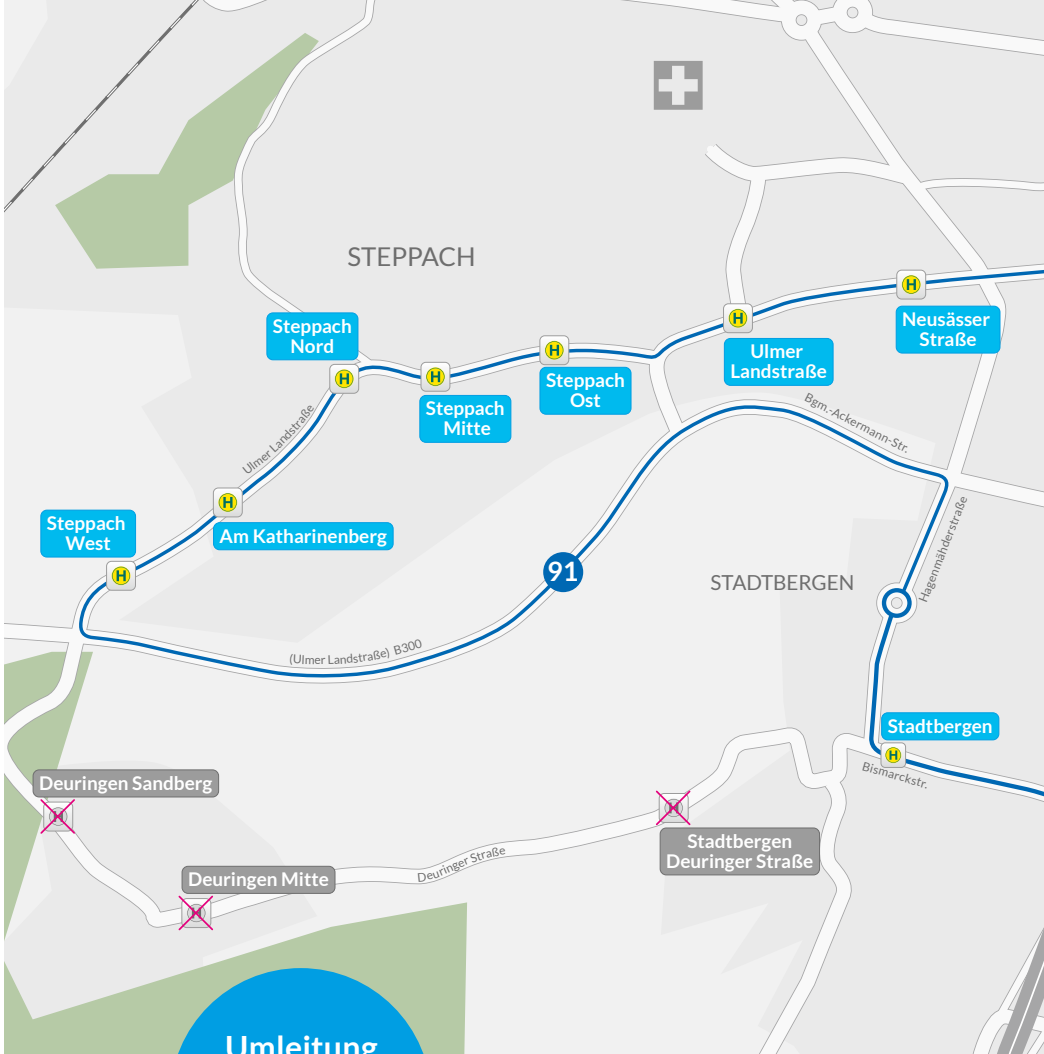

Umleitung
der Linie 91 von
Stadtbergen bis
Steppach
ab dem
4.8.2022

Frei-, Sams-, Sonn- und Feiertag *					
	0	1	2	3	4
Rudolf-Diesel-Gymn.	32	32	32	32	
Neuschwansteinstraße	33	33	33	33	
Mittelberger Straße	34	34	34	34	
Tannheimer Straße	35	35	35	35	
Forggenseestraße	36	36	36	36	
Lechhausen N. Ostfr.	38	38	38	38	
KUKA/Partnachweg	39	39	39	39	
Curtiusstraße	40	40	40	40	
Kulturstraße	41	41	41	41	
Schleiermacherstraße	43	43	43	43	
Lechhausen Schlöble	44	44	44	44	
Ulrichsbrücke	45	45	45	45	
Berliner Allee	46	46	46	46	
Jakobertor	47	47	47	47	
Fuggerei	48	48	48	48	
Pilgerhausstraße	49	49	49	49	
Karlstraße	51	51	51	51	
Staatstheater (E)	52	52	52	52	
Königsplatz (A2) an	55	55	55	55	
Königsplatz (A2) ab	00	00	00	00	
Frohsinnstraße	01	01	01	01	
Kongress am Park	02	02	02	02	
Polizeipräsidium	03	03	03	03	
Burgfrieden	04	04	04	04	
Bergstraße	05	05	05	05	
Maria Stern	06	06	06	06	
Klausenberg	08	08	08	08	
Göggingen Rathaus	10	10	10	10	
Hessing-Kliniken	11	11	11	11	
Radaustraße	13	13	13	13	
Am Bühl	14	14	14	14	
Brandweg	16	16	16	16	
Neubergheim Ost	17	17	17	17	
Neubergheim West	18	18	18	18	
Jakob-Krause-Straße	20	20	20	20	
Bergheim Nord	21	21	21	21	
Bergheim Kirche	22	22	22	22	
Bergheim Süd	23	23	23	23	
Inningen	24	24	24	24	
Kohlstattsiedlung	25	25	25	25	
Tiberiusstraße	26	26	26	26	
Inningen Waage	27	27	27	27	
Inningen Ost	29	29	29	29	
Wasserturmstraße	30	30	30	30	
Ferrozell	31	31	31	31	
Lindauer Straße	33	33	33	33	
Mühlstraße	35	35	35	35	
Göggingen Rathaus	37	37	37	37