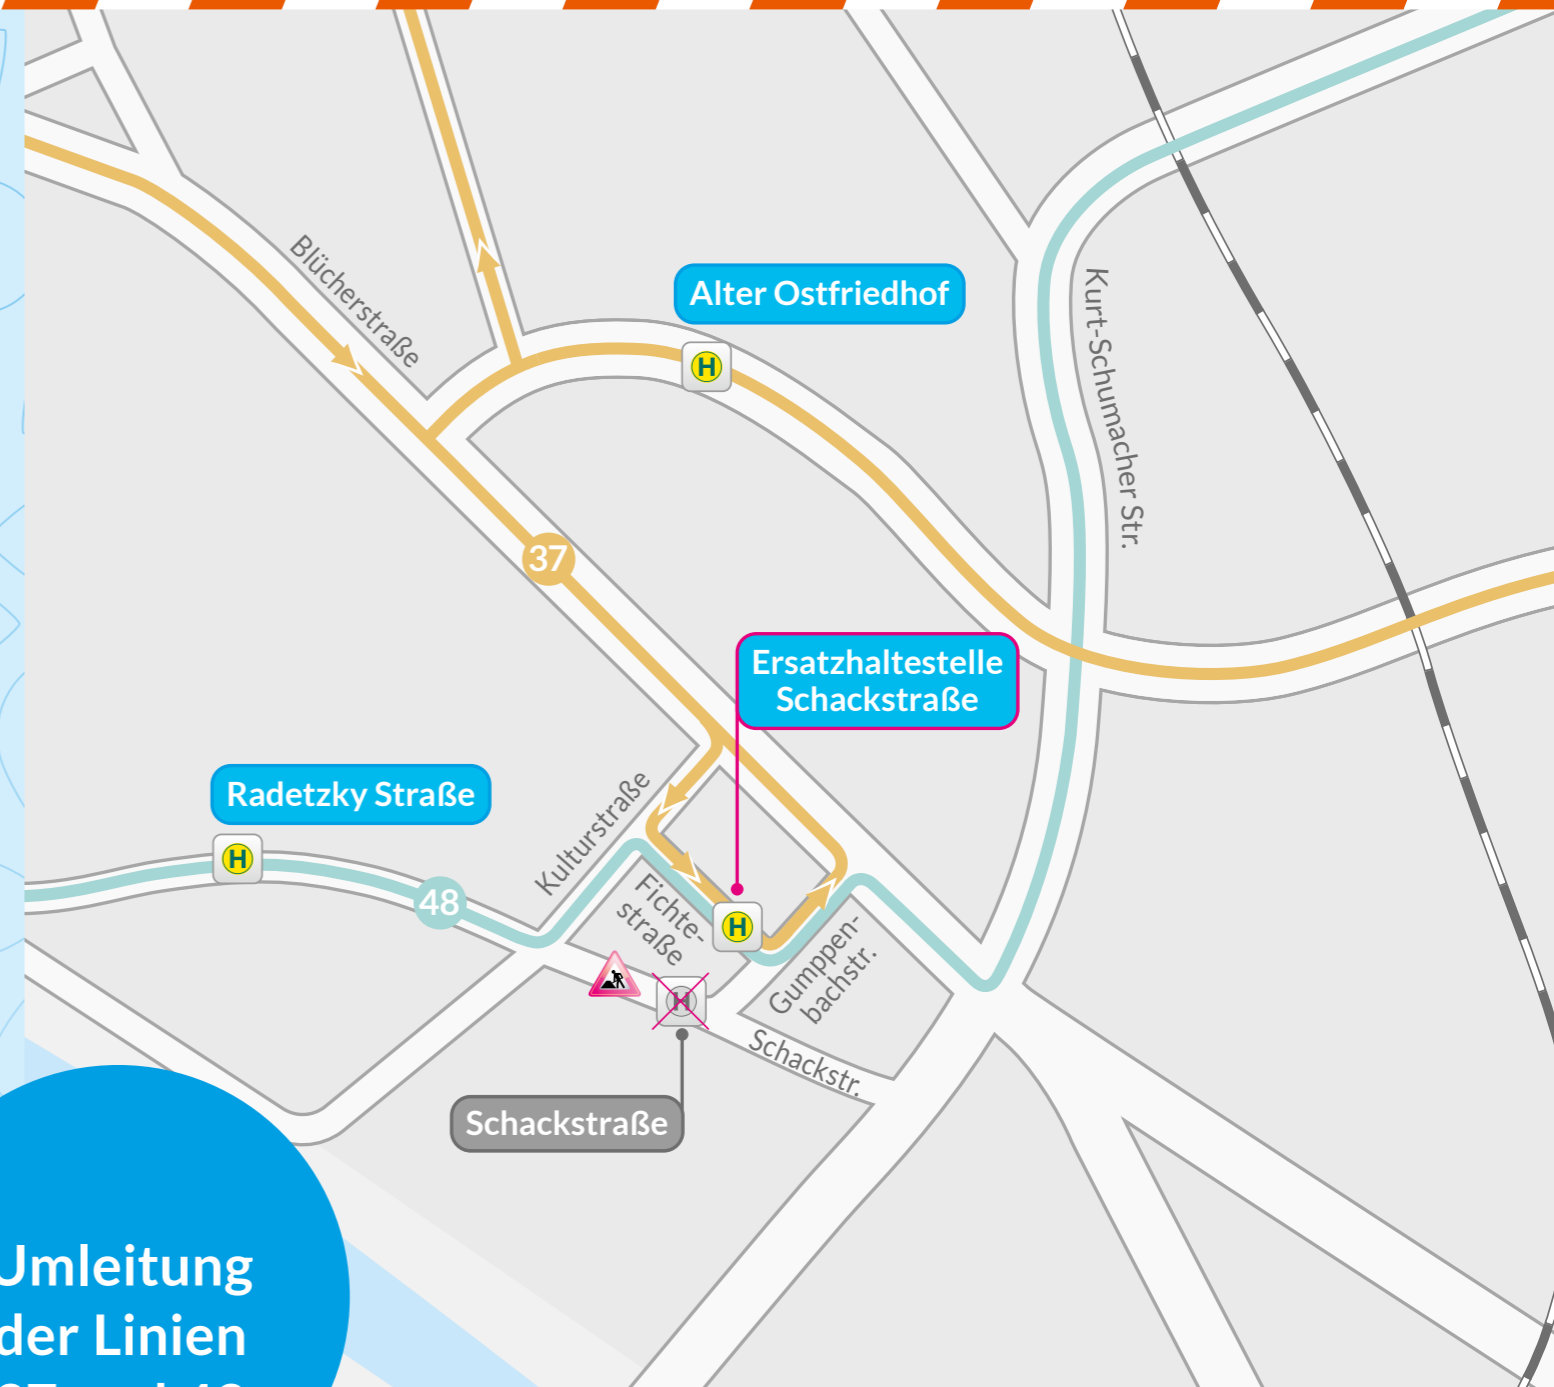

Fahrgast-Info

Umleitung der Linien 37 und 48 wegen
Fahrbahnsanierungen vom 7. Juni bis
voraussichtlich 17. Juni 2022

Von Dienstag, den 7. Juni bis voraussichtlich Freitag, den 17. Juni
wird in der Schackstraße die Fahrbahn saniert. Deshalb wird die
Schackstraße gesperrt.

DIE LINIE 48

Die Linie 48 wird nach der Haltestelle „Radetzky Straße“ über die
Kulturstraße in die Fichtestraße umgeleitet. Die Ersatzhaltestelle
„Schackstraße“ wird am Ende der Fichtestraße eingerichtet. In die
Gegenrichtung wird in umgekehrter Reihenfolge gefahren.

DIE LINIE 37

Die Linie 37 fährt von der Blücherstraße in die Kulturstraße und
biegt dann nach links in die Fichtestraße ab. Dort bedient sie am
Ende die Ersatzhaltestelle „Schackstraße“. Im Anschluss wird über
die Gumpenbergerstraße in die Blücherstraße zur Haltestelle
„Alter Ostfriedhof“ gefahren.

Wir wünschen Ihnen eine gute Fahrt
und vielen Dank für Ihr Verständnis!

Umleitung
der Linien
37 und 48

Immer an deiner Seite