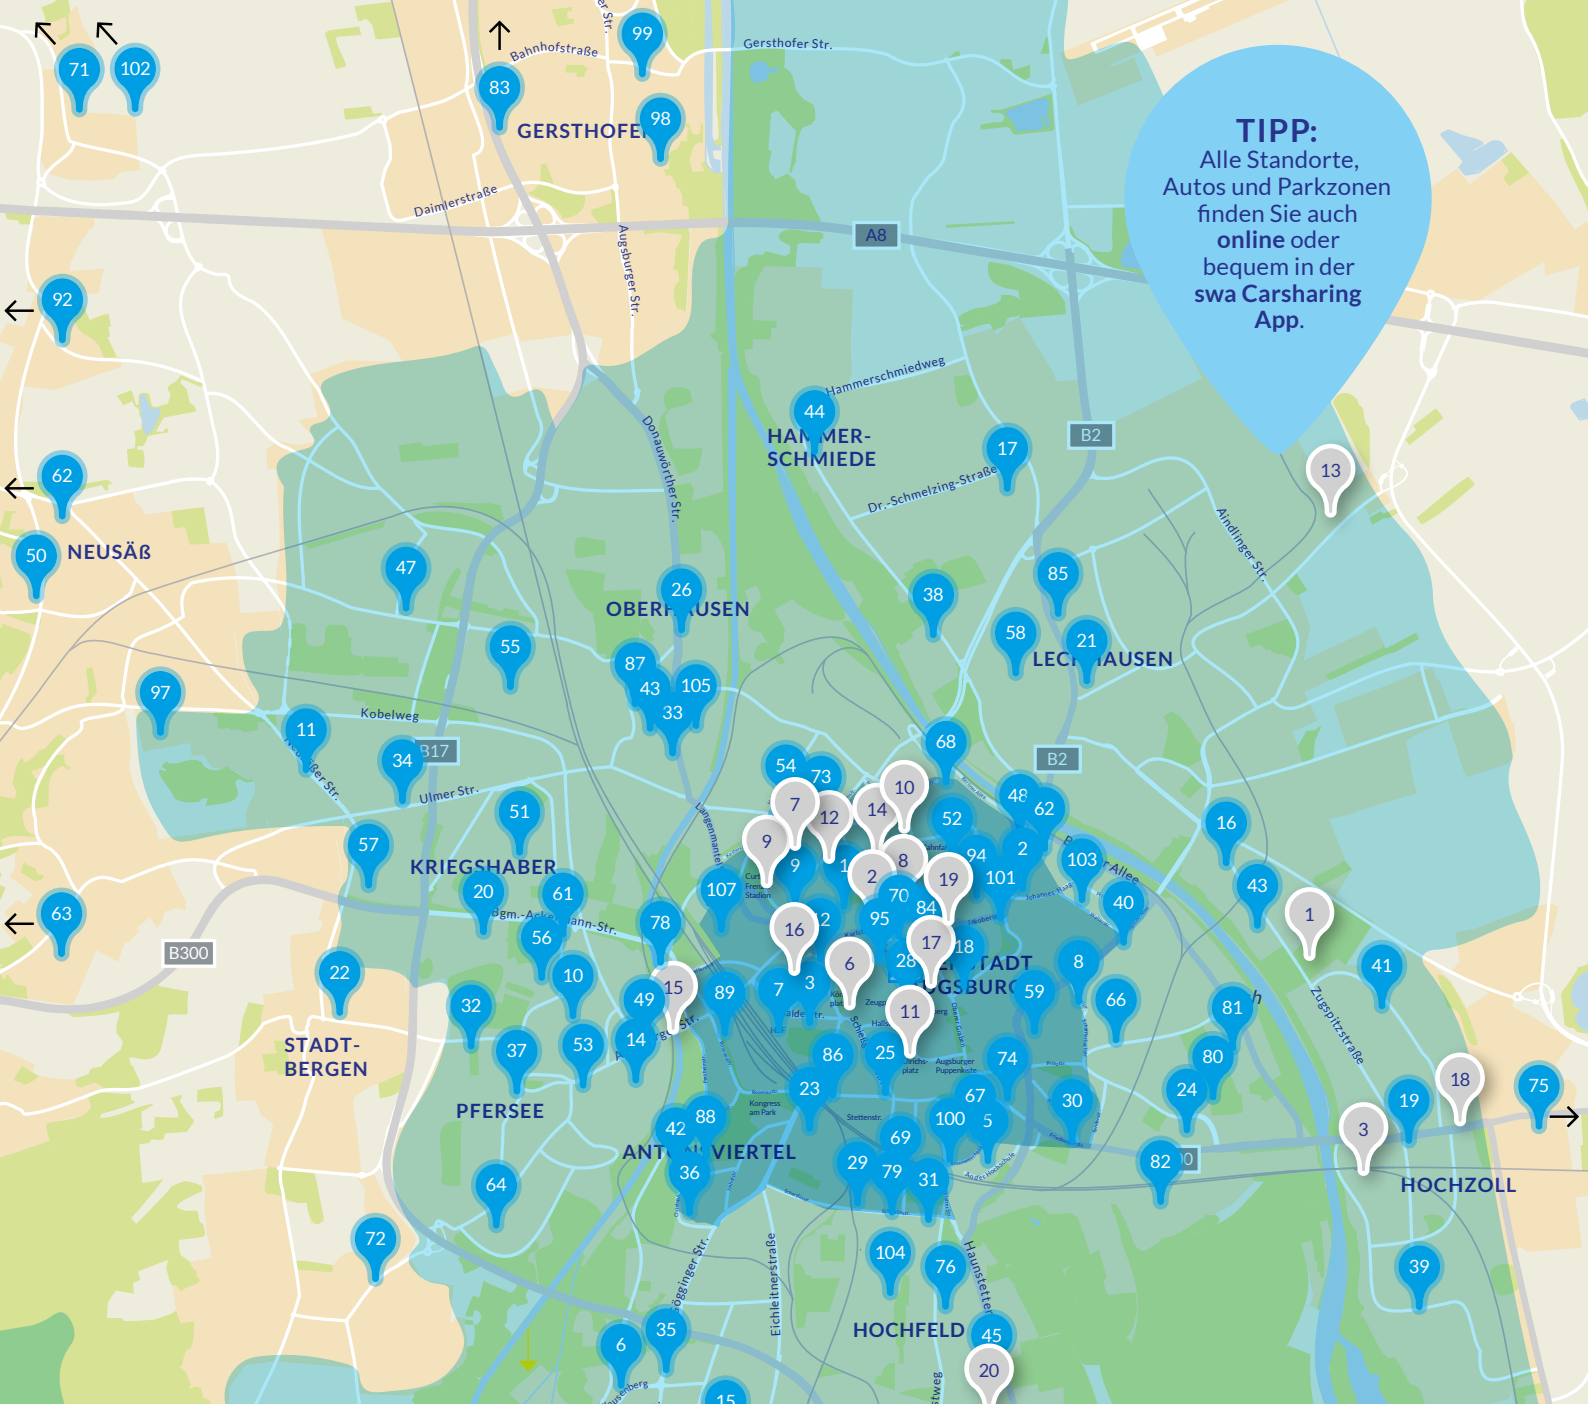

TIPP:
Alle Standorte, Autos und Parkzonen finden Sie auch **online** oder bequem in der **swa Carsharing App**.

swa Carsharing Fest
Über 100 feste Standorte

swa eLadestationen
Schnell-Lader und Normal-Lader: Unter www.ladnetz.de sind alle Ladesäulen aufgeführt, die mit unserer Ladenetz-Karte kostenfrei genutzt werden können (Unter Produkte → Lademap).

Parkzone swa Carsharing Flex
Innerhalb dieser Zone kann das Auto kostenfrei abgestellt und die Buchung beendet werden.

Stadtgebiet Augsburg
Innerhalb dieser Zone kostet das Abstellen 6 € Gebühr. Nur diese Gebühr wird gutgeschrieben, wenn das Elektroauto Flex wieder in die Parkzone swa Carsharing Flex zurückgestellt wird. Das Abstellen außerhalb des Stadtgebietes Augsburg ist nicht erlaubt und wird mit einer Gebühr von 250 € in Rechnung gestellt.

Standorte swa eLadestationen

1 KUKA Zugspitzstr. 140	11 Ulrichsplatz 15
2 swa Verwaltungs- gebäude Hoher Weg 1	12 Volkhartstr. 9
3 P+R Bahnhof Hochzoll Süd Hochzoller Str.	13 UTG Augsburg Am Mittleren Moos 48
4 FCA-Stadion Bgm.-Ulrich-Str. 90	14 Obstmarkt 4
5 P+R Haunstetten West Inninger Str.	15 Augsburgstr. 9
6 Zeugplatz	16 Prinzregentenplatz
7 An der Blauen Kappe 18	17 Am Schwall
8 Henisiusstr. 6	18 Friedberger Str. 155
9 Klinkenberg Brunntal	19 Pilgerhausstr. 31
10 Pfrärle 30	20 Sigma Technopark Werner-von-Siemens-Str. 6 Parken gebührenpflichtig, Fahrende hier nicht möglich