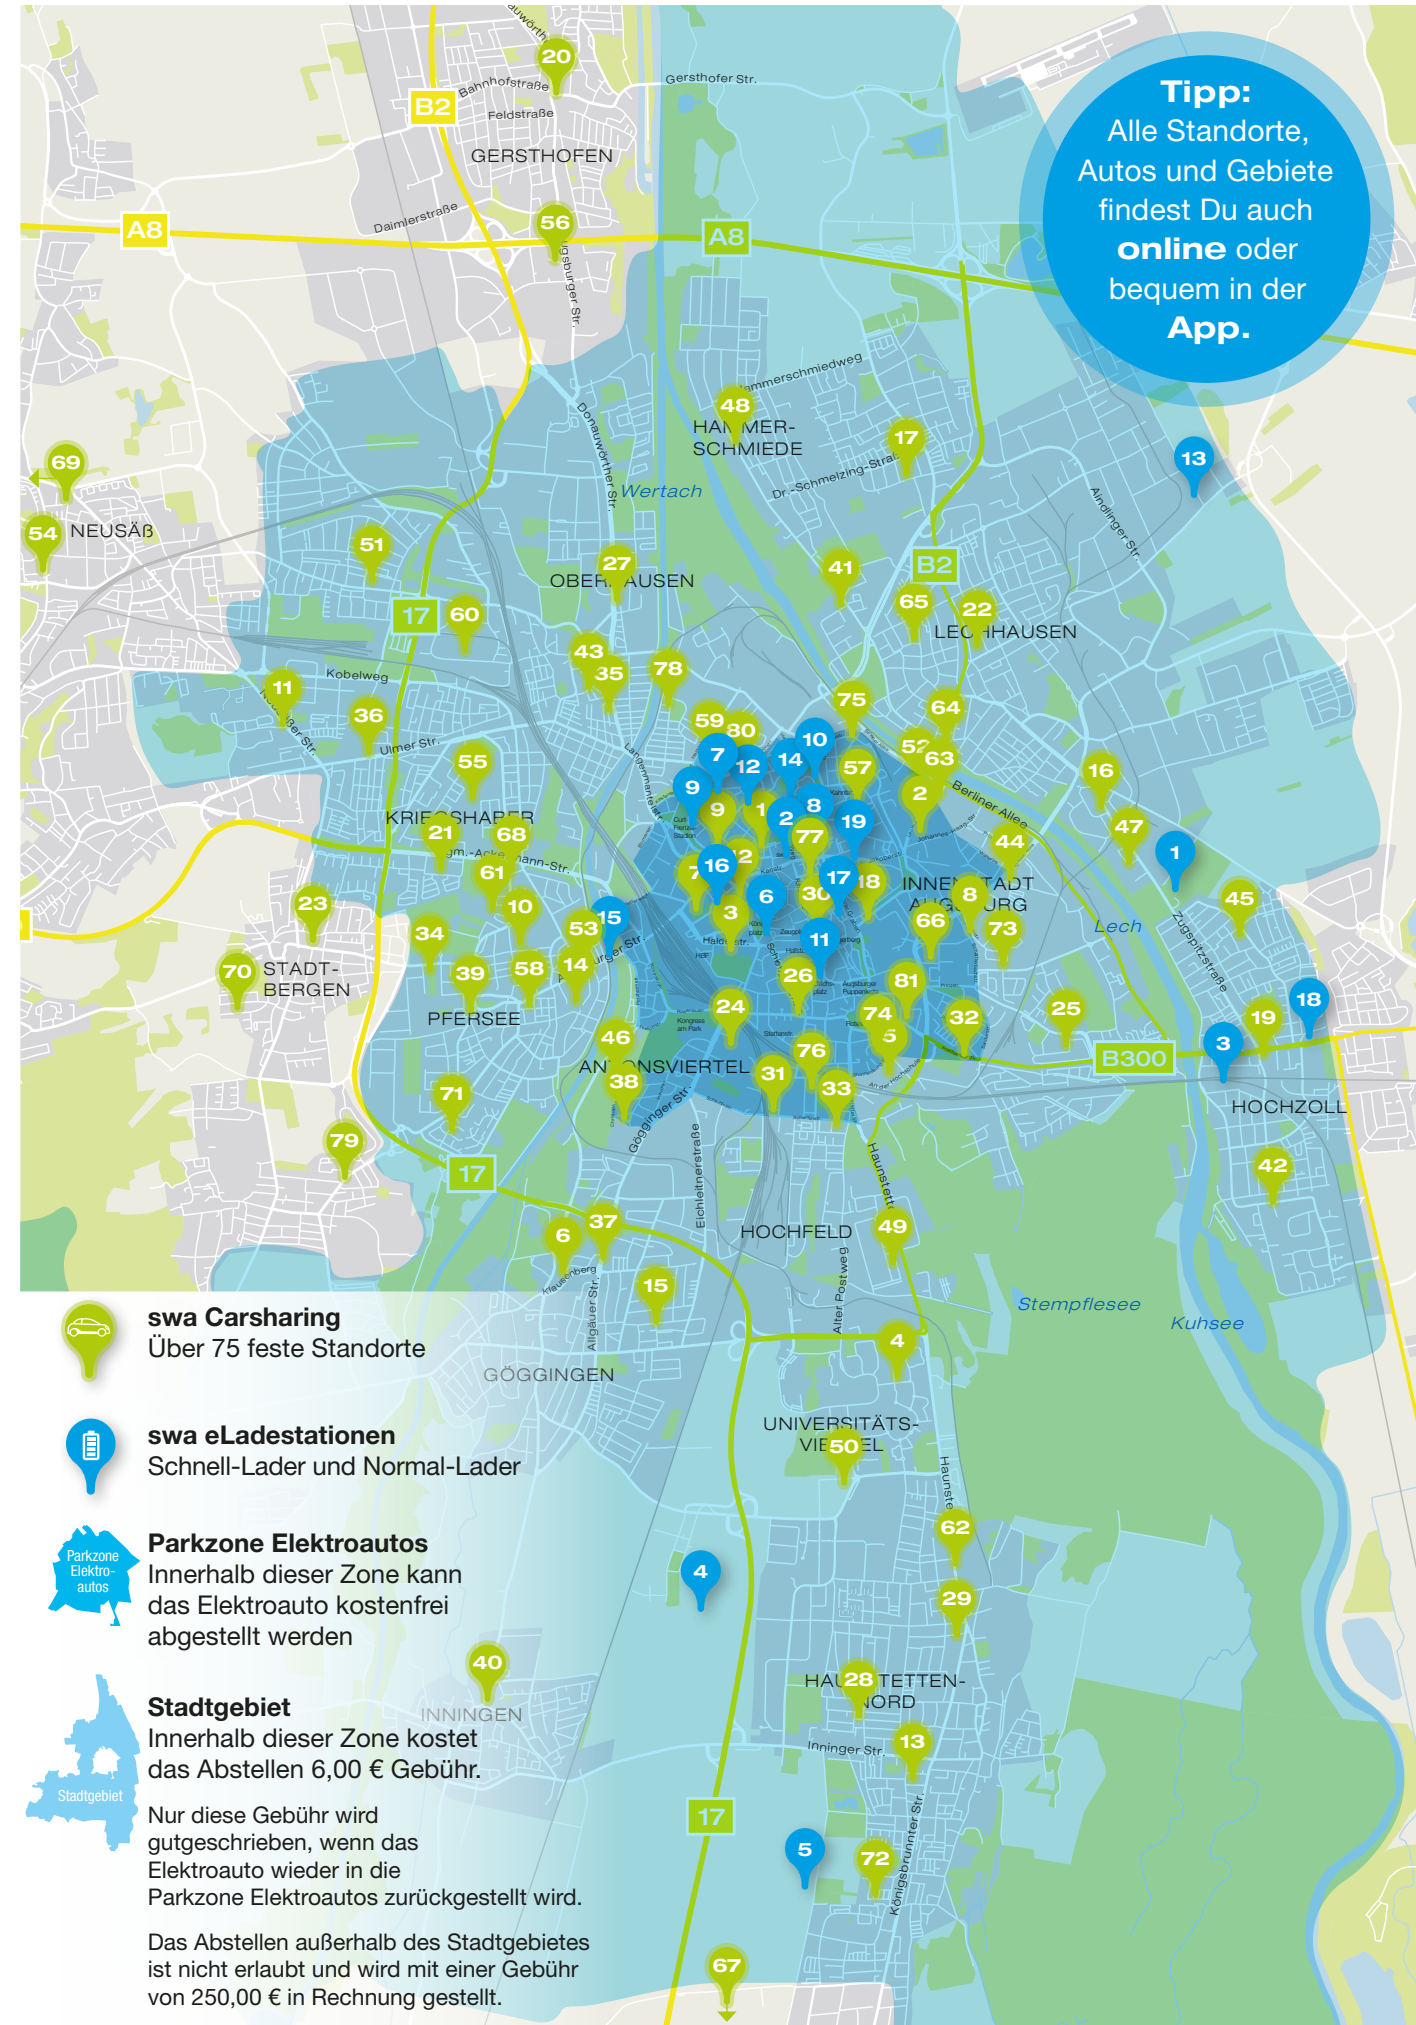

- **1 swa Hoher Weg Hoher Weg 1**
  Mini
  Kleinwagen 2x
  Mittelklasse 3x
- **2 swa Johannes-Haag-Straße Johannes-Haag-Str. 7a**
  Mini
  Kleinwagen
  Mittelklasse 3x
  Transporter 2x
- **3 Königsplatz Stadtparkasse**
  Halderstr. 5
  Mini
  Kleinwagen
- **4 Univiertel Stadtparkasse**
  Hermann-Köhl-Str. 9
  Mini
  Kleinwagen
- **5 Hochschule Augsburg**
  An der Hochschule 1
  Mini
  Mittelklasse
  Bus
- **6 Göggingen beim Kurhaus**
  Klausenberg 5
  Mini
  Kleinwagen
- **7 Hauptbahnhof Sparda-Bank**
  Prinzregentenstr. 25
  Mini 2x
  Kleinwagen
- **8 Martini-Park**
  Provinostr. 52
  Mini
  Kleinwagen
  Mittelklasse
- **9 Blaue Kappe Esso Tankstelle**
  An der Blauen Kappe 4
  Mini 2x
  Kleinwagen
  Mittelklasse 2x
- **10 Christian-Dierig-Park**
  Eberlestr. 29
  Mini
  Kleinwagen
  Mittelklasse
- **11 Klinikum Stenglinstraße**
  Neusäß Str. 29a
  Kleinwagen
  Mittelklasse
- **12 Parkhaus Schaezlerstraße**
  Schaezlerstr. 9a
  Mini
  Kleinwagen
  Mittelklasse
- **13 Haunstetten Süd**
  Königsbrunner Str. 37
  Mini
  Mittelklasse
- **14 Pfersee Alter Postweg**
  Franz-Kobinger-Str. 3
  Kleinwagen
  Mittelklasse
- **15 Studentenwohnheim Göggingen**
  Römerstädter Str. 3
  Mini
  Mittelklasse
- **16 Curtiusstraße**
  Euler-Chelpin-Str. 1
  Mini
- **17 Hammerschmiede Süd**
  Karlsbader Str. 15
  Mini
  Mittelklasse
- **18 City-Galerie**
  Jakoberwallstr. 47a
  Mini
  Kleinwagen, A*
  Mittelklasse 2x
- **19 Hochzoll Mitte**
  Hochzoller Str. 5a
  Mini
  Kleinwagen, A*
  Mittelklasse
- **20 Gersthofen Mitte VR Bank**
  Augsburger Str. 10
  Kleinwagen, A*
- **21 Albaretto**
  Luther-King-Str. 10
  Kleinwagen, A*
  Bus
- **22 Lechhausen Festplatz**
  Klausstr. 1
  Mini
  Mittelklasse
  Bus
- **23 Stadtbergen Endhaltestelle**
  Bauernstr. 50
  Mini
  Kleinwagen
- **24 Morellstraße**
  Morellstr. 33
  Kleinwagen
  Mittelklasse 2x
- **25 Schwabencenter**
  Wilhelm-Hauff-Str. 22
  Mini
  Kleinwagen
- **26 Theodor-Heuss-Platz**
  Theodor-Heuss-Platz 8
  Mini
  Kleinwagen
  Mittelklasse
- **27 Donauwörther Straße**
  Donauwörther Str. 102
  Mini
  Mittelklasse
- **28 Haunstetten Mitte**
  Mittelfeldstr. 47
  Mini
  Kleinwagen
- **29 Haunstetten Nord**
  Landsberger Str. 3
  Kleinwagen
  Bus
- **30 Ulrichsplatz**
  Ulrichsplatz 3
  Mini
  Mittelklasse
- **31 Schertlinstraße**
  Schertlinstr. 14
  Mini, A*
  Mittelklasse
- **32 Spickelbad**
  Siebentischstr. 4
  Mini
  Kleinwagen
  Mittelklasse
- **33 Alter Postweg**
  Alter Postweg 20
  Mini
  Kleinwagen
- **34 Westfriedhof**
  Siegfried-Aufhäuser-Str. 3
  Mini
  Mittelklasse
  Transporter
- **35 Sankt Joseph**
  Schönspergerstr. 8
  Kleinwagen
  Mittelklasse
- **36 Kriegshaber Mitte**
  Ulmer Str. 176
  Mini
  Mittelklasse
- **37 Peter-Henlein-Straße**
  Peter-Henlein-Str. 1a
  Kleinwagen
  Mittelklasse
- **38 Burgfrieden**
  Agnes-Bernauer-Str. 48
  Kleinwagen
  Mittelklasse
- **39 Bgm.-Bohl-Straße**
  Von-Rad-Str. 26
  Mini
  Mittelklasse
- **40 Inningen Mitte**
  Hohenstaufenstr. 2
  Kleinwagen
  Mittelklasse
- **41 Dr.-Otto-Meyer-Straße**
  Schillstr. 97c
  Kleinwagen
  Mittelklasse

swa Carsharing
Über 75 feste Standorte

swa eLadestationen
Schnell-Lader und Normal-Lader

Parkzone Elektroautos
Innerhalb dieser Zone kann das Elektroauto kostenfrei abgestellt werden

Stadtgebiet
Innerhalb dieser Zone kostet das Abstellen 6,00 € Gebühr.

Nur diese Gebühr wird gutgeschrieben, wenn das Elektroauto wieder in die Parkzone Elektroautos zurückgestellt wird.

Das Abstellen außerhalb des Stadtgebietes ist nicht erlaubt und wird mit einer Gebühr von 250,00 € in Rechnung gestellt.

Stand: Oktober 2019 | Maps4News.com/©Here
Bild: team m&M