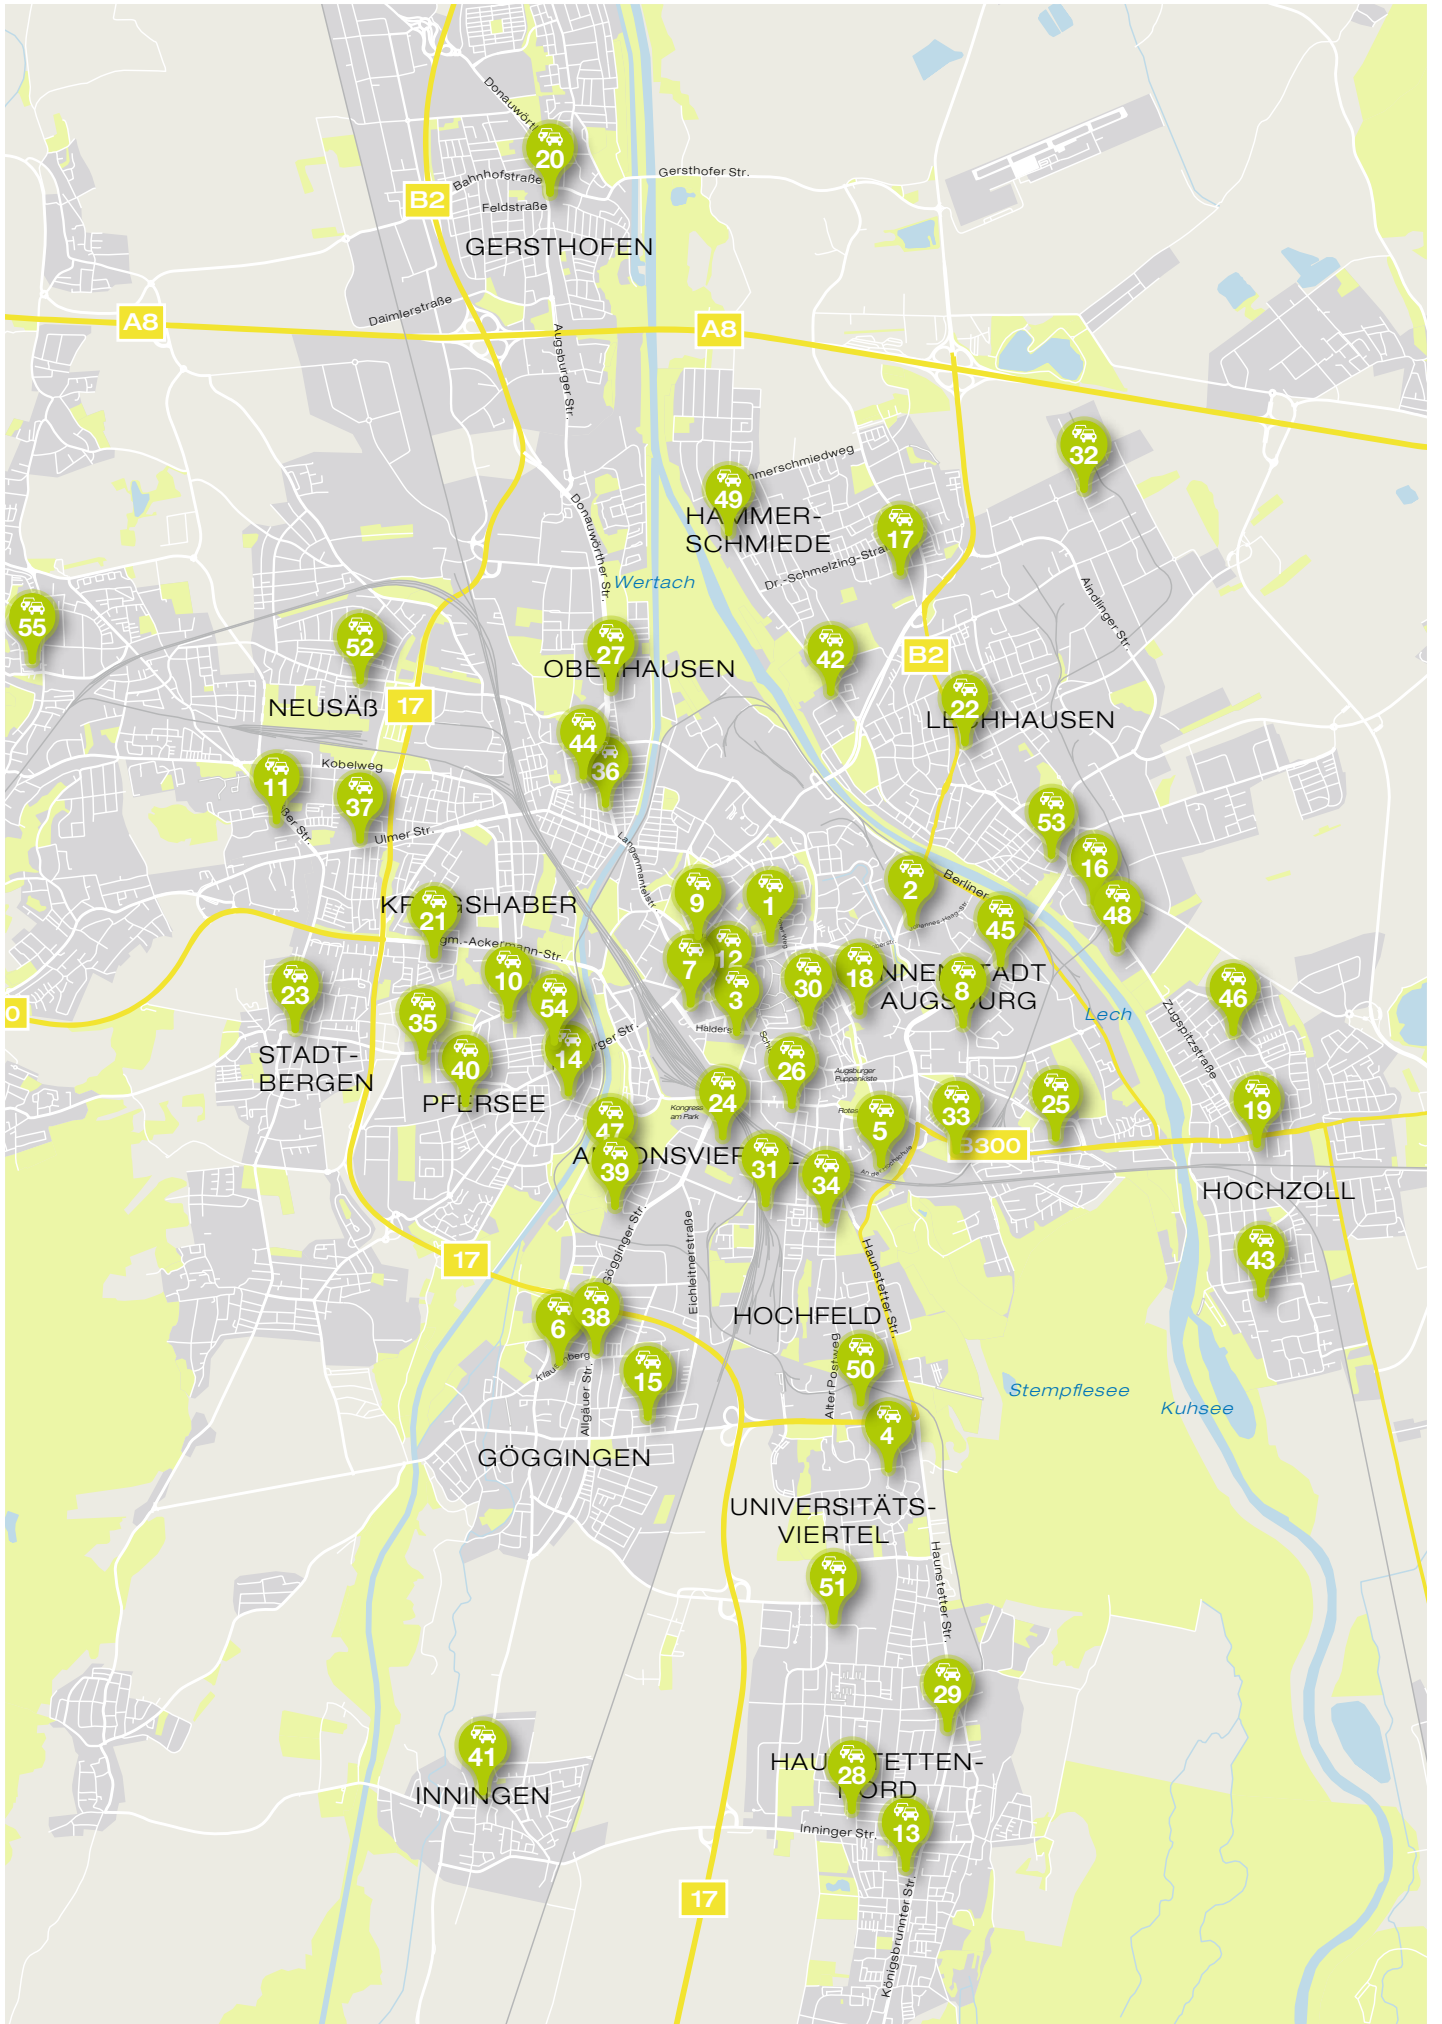

22 Lechhausen Festplatz

Klausstr. 1

Toyota Aygo (Mini)
Toyota Auris Touring (Mittelklasse)
Opel Vivaro (Bus)

23 Stadtbergen Endhaltestelle

Bauernstr. 50

Toyota Aygo (Mini)
Opel Corsa (Kleinwagen)

24 Morellstraße

Morellstr. 33

Toyota Yaris (Kleinwagen)
Toyota Auris Touring (Mittelklasse)
Renaut Captur (Mittelklasse)

25 Schwabencenter

Wilhelm-Hauff-Str. 22

Toyota Aygo (Mini)
Opel Corsa (Kleinwagen)

26 Theodor-Heuss-Platz

Theodor-Heuss-Platz 8

Toyota Aygo (Mini)
Opel Corsa (Kleinwagen)
Renault Captur (Mittelklasse)

27 Donauwörtherstraße
Donauwörther Str. 102

Opel Karl (Mini)
Ford Focus (Mittelklasse)

28 Haunstetten Mitte
Mittelfeldstr. 47