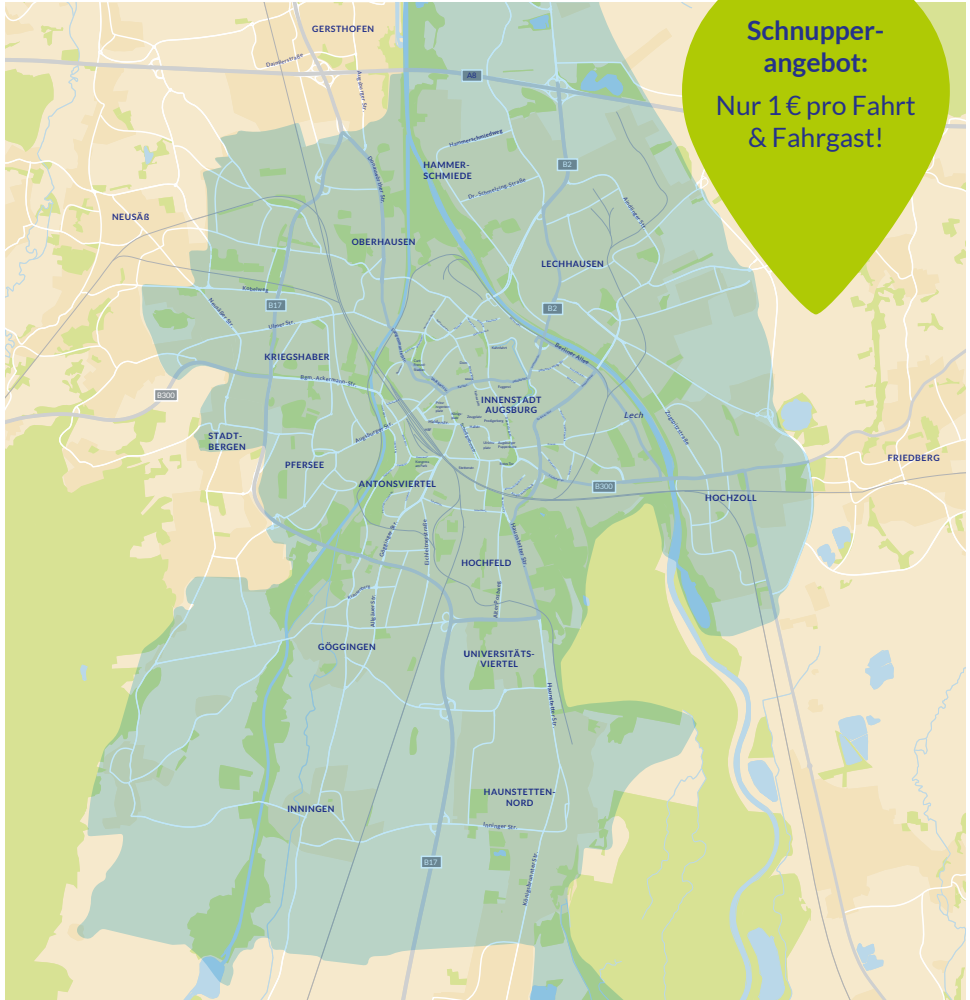

## GIB DEINEN START- & ZIELORT EIN.

Das swaxi sucht einen virtuellen Haltepunkt in der Nähe von Start- und Zielort.

4

# swaxi Gebiet

Die blaue Zone ist das Gebiet, in dem das swaxi unterwegs ist - in ganz Augsburg. Mit rund 5.000 virtuellen Haltepunkten ist es immer ganz in der Nähe und bringt dich sicher an dein Ziel.