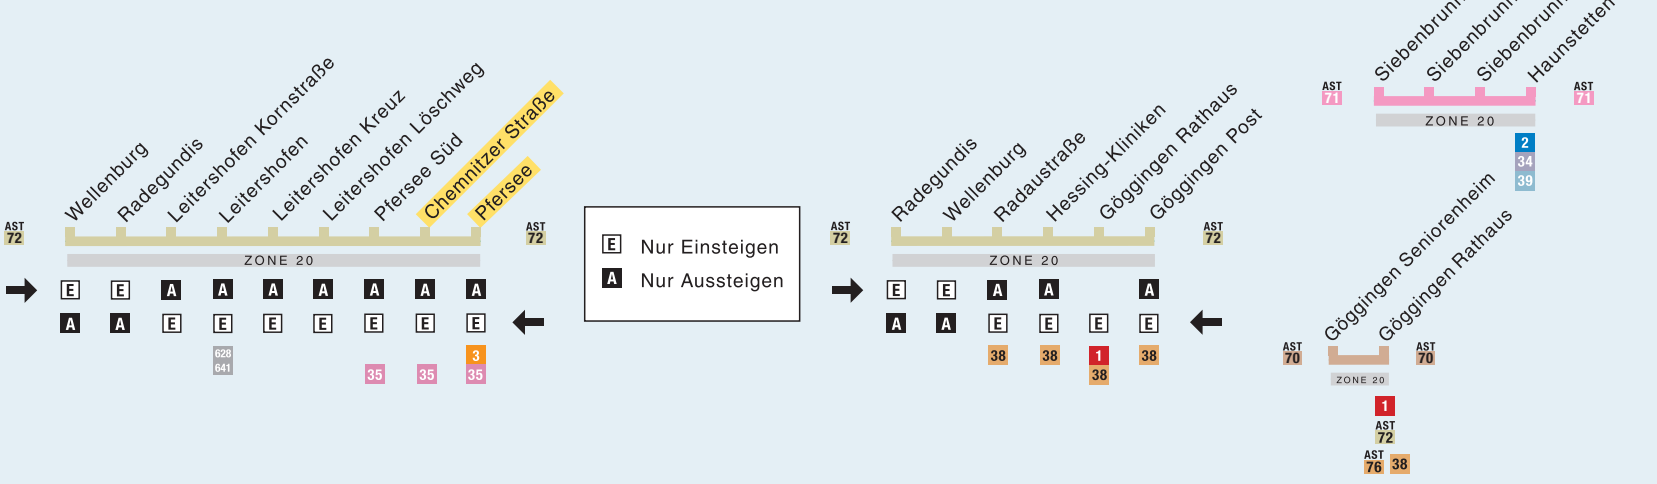

Linienweg **AST 72** **AST 71** **AST 70**

Liniennetz Bus- und Straßenbahn in Augsburg

AST 72
AST 71
AST 70

BUS Liniennetzplan

72 Wellenburg - Radegundis - Pfersee - Göggingen Post
71 Haunstetten Nord - Siebenbrunn
70 Göggingen Seniorenheim - Göggingen Rathaus

gültig ab 12.12.2010

LEGENDE

- Straßenbahnlinie
- Buslinie
- 3 Endhaltestelle Straßenbahnlinie
- 37 Endhaltestelle Buslinie
- Linienweg nur in Pfeilrichtung
- Haltestelle nur in Pfeilrichtung
- Haltestelle dieser Linie nur in einer Richtung
- Regionalzug
- Linie 9 Messe Stadion-Linie
- Übergangszone: Geltungsbereich Minuticket
- AST 70 Anruf-Sammel-Taxi
- Zone 10
- Zone 20

Besondere Bedingungen nur bei Fahrten mit dem Anruf-Sammel-Taxi (AST):

Die Fahrten mit Anruf-Sammel-Taxi (AST) finden nur auf Vorbestellung zu den im Fahrplan angegebenen Zeiten bzw. Zeiträumen statt. Melden Sie bitte Ihren Fahrtwunsch spätestens 30 Minuten vor der fahrplanmäßigen Abfahrtszeit unter der Rufnummer 35025 oder 36333 bei der Taxizentrale. Geben Sie an, dass Sie ein Anruf-Sammel-Taxi (AST) bestellen möchten, zusätzlich Ihren **Namen, AST-Linie, Zahl der mitfahrenden Personen, Abfahrtszeit, Abfahrts Haltestelle und Fahrtziel.** Notfalls können Sie Ihre Fahrt auch beim Straßenbahn- oder Busfahrer bestellen, der Ihre Bestellung über Funk weiterleitet. Für die Benutzung des Anruf-Sammel-Taxi (AST) wird ein Zuschlag von 1,80 EUR erhoben. Für Inhaber von Zeitkarten und Freifahrtberechtigte beträgt der Zuschlag 0,85 EUR. Inhaber von Schülerzeitkarten, Kinder und Schwerbehinderte sind zuschlagfrei. Der zuletzt aussteigende Fahrgast quittiert dem Fahrer die Anzahl der beförderten Personen sowie den Endstand des Taxameters.