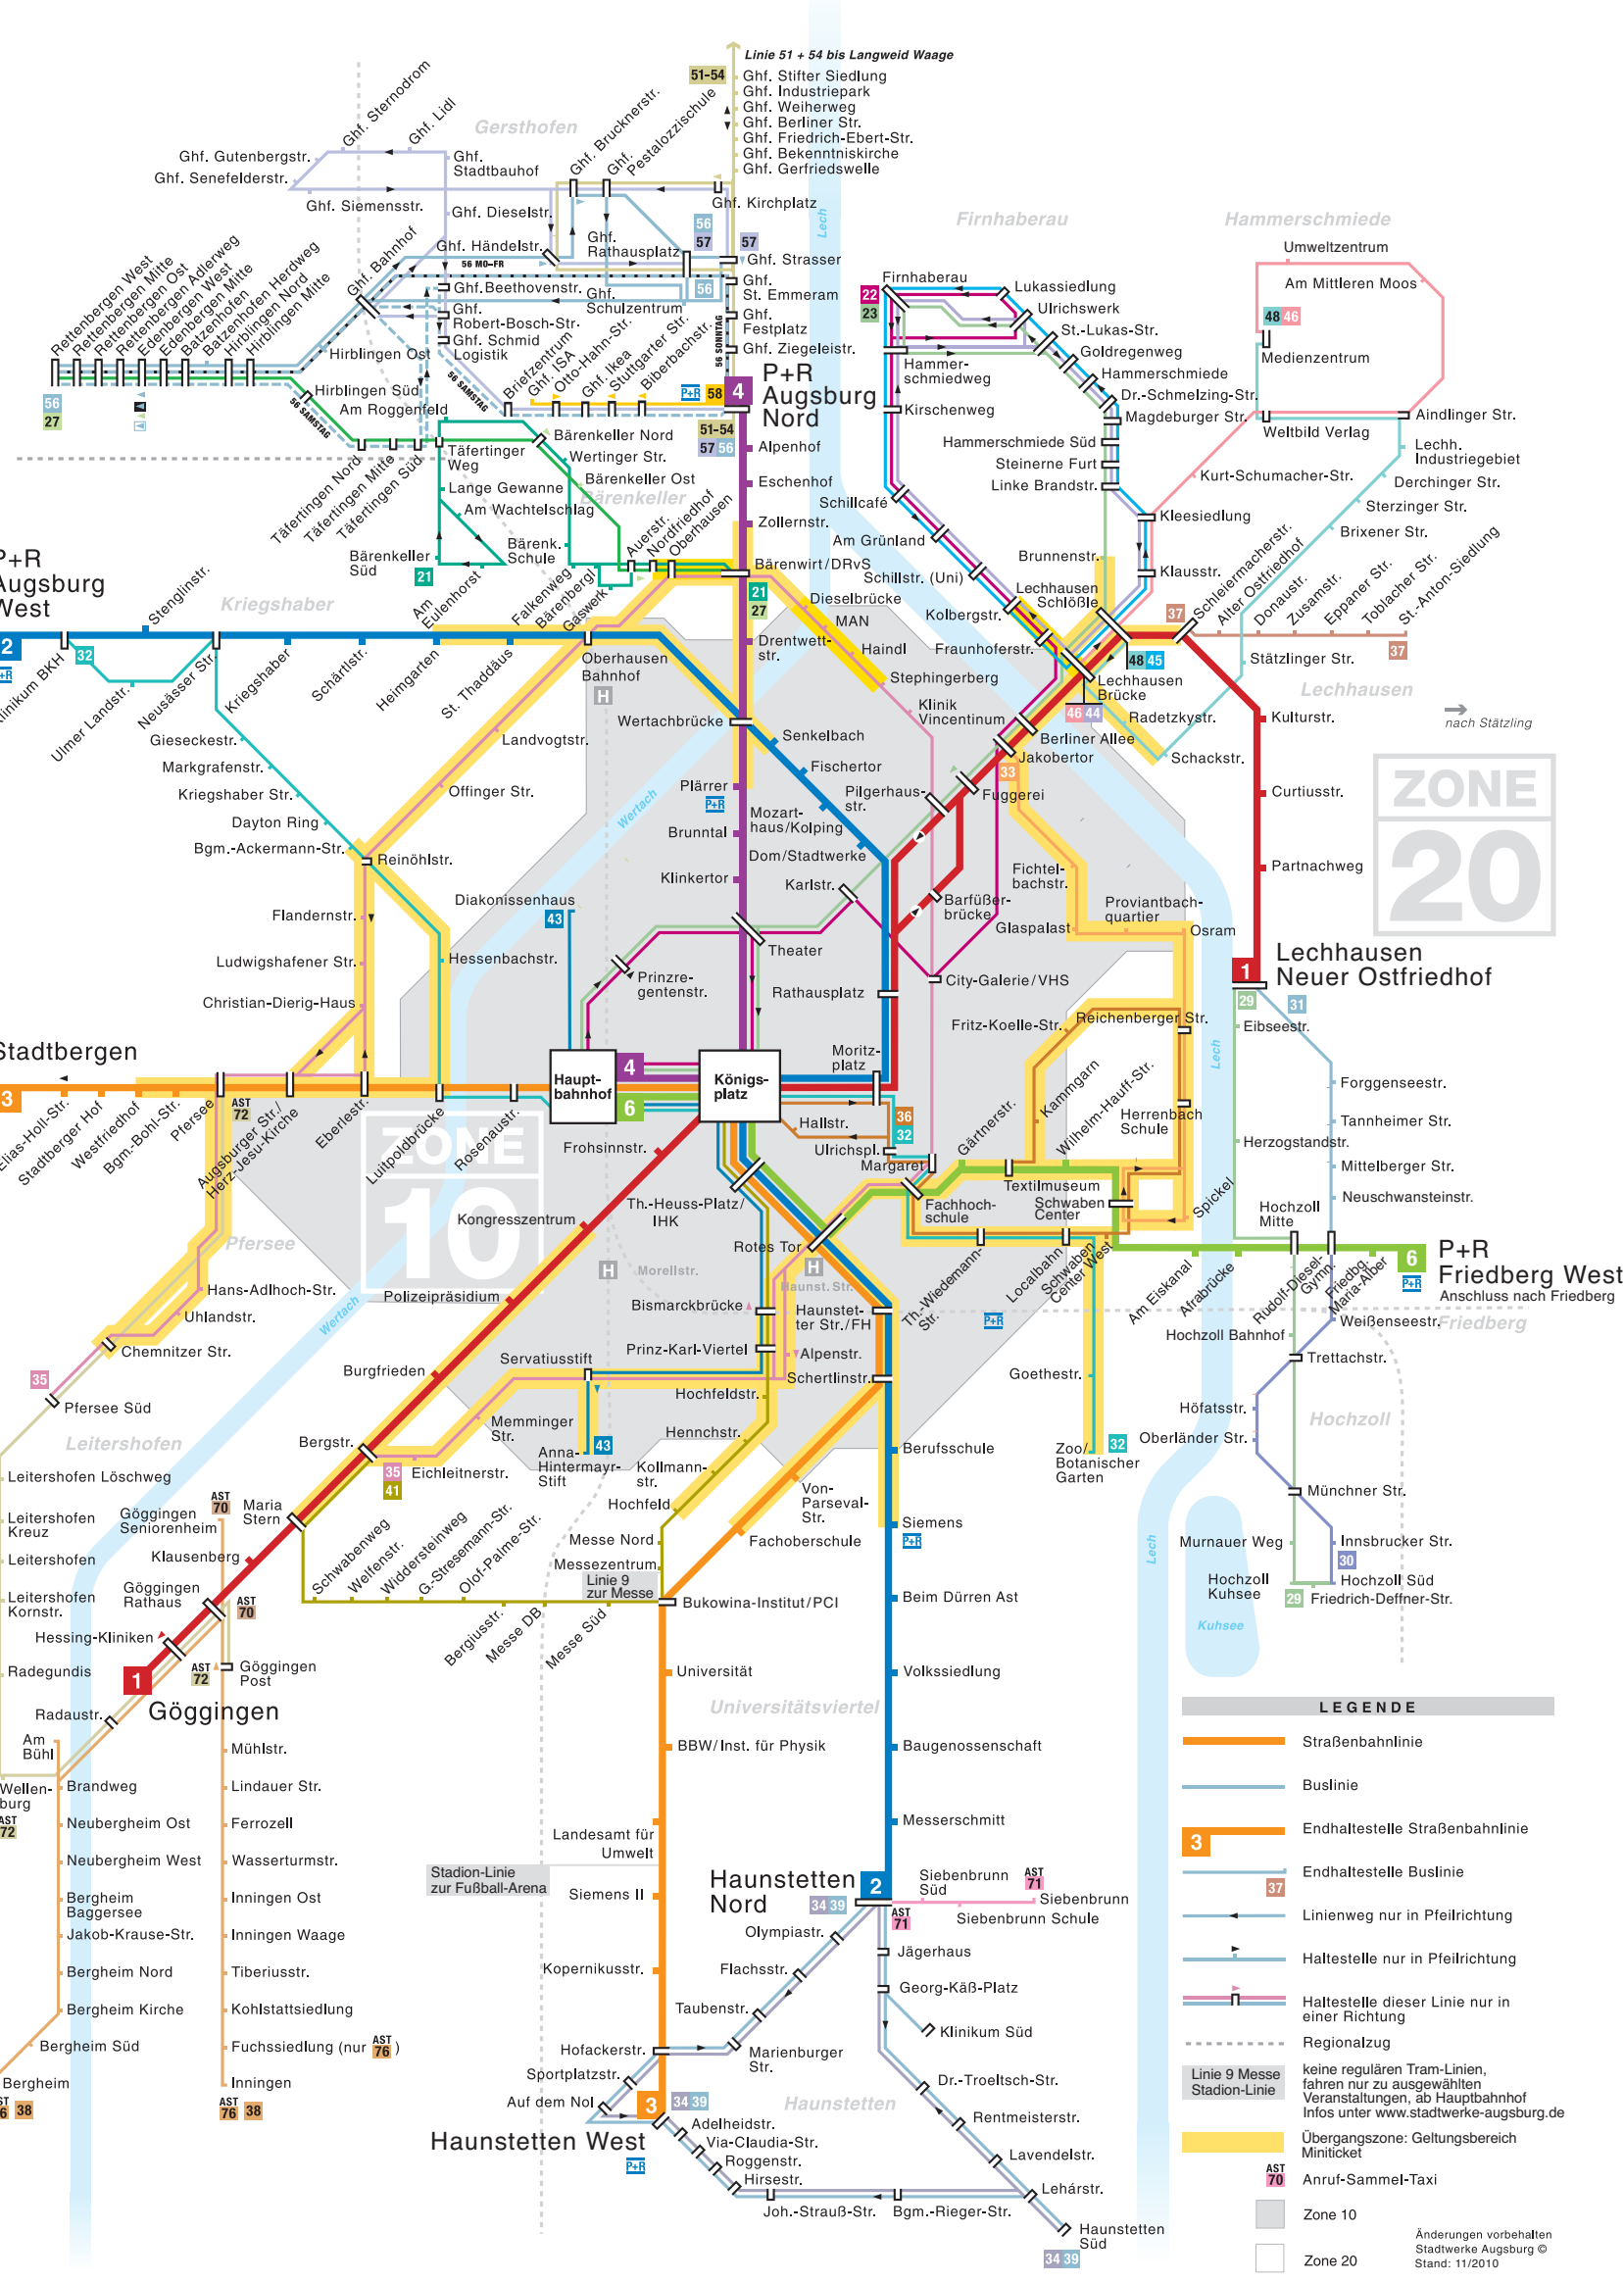

Linienweg **AST 72** **AST 71** **AST 70**

Liniennetz Bus- und Straßenbahn in Augsburg

AST 72
AST 71
AST 70

BUS Liniennetzplan

72 Wellenburg - Radegundis - Pfersee - Göggingen Post
71 Haunstetten Nord - Siebenbrunn
70 Göggingen Seniorenheim - Göggingen Rathaus

gültig ab 12.12.2010

LEGENDE

- Straßenbahnlinie
- Buslinie
- 3 Endhaltestelle Straßenbahnlinie
- 37 Endhaltestelle Buslinie
- Linienweg nur in Pfeilrichtung
- Haltestelle nur in Pfeilrichtung
- Haltestelle dieser Linie nur in einer Richtung
- Regionalzug
- Linie 9 Messe Stadion-Linie
- Übergangszone: Geltungsbereich Minuticket
- AST 70 Anruf-Sammel-Taxi
- Zone 10
- Zone 20

Besondere Bedingungen nur bei Fahrten mit dem Anruf-Sammel-Taxi (AST):

Die Fahrten mit Anruf-Sammel-Taxi (AST) finden nur auf Vorbestellung zu den im Fahrplan angegebenen Zeiten bzw. Zeiträumen statt. Melden Sie bitte Ihren Fahrtwunsch spätestens 30 Minuten vor der fahrplanmäßigen Abfahrtszeit unter der Rufnummer 35025 oder 36333 bei der Taxizentrale. Geben Sie an, dass Sie ein Anruf-Sammel-Taxi (AST) bestellen möchten, zusätzlich Ihren **Namen, AST-Linie, Zahl der mitfahrenden Personen, Abfahrtszeit, Abfahrts Haltestelle und Fahrtziel.** Notfalls können Sie Ihre Fahrt auch beim Straßenbahn- oder Busfahrer bestellen, der Ihre Bestellung über Funk weiterleitet. Für die Benutzung des Anruf-Sammel-Taxi (AST) wird ein Zuschlag von 1,80 EUR erhoben. Für Inhaber von Zeitkarten und Freifahrtberechtigte beträgt der Zuschlag 0,85 EUR. Inhaber von Schülerzeitkarten, Kinder und Schwerbehinderte sind zuschlagfrei. Der zuletzt aussteigende Fahrgast quittiert dem Fahrer die Anzahl der beförderten Personen sowie den Endstand des Taxameters.

Leisten Sie auf keinen Fall eine Blankounterschrift.

Außerdem möchten wir darauf hinweisen, dass Sie das Anruf-Sammel-Taxi (AST) auf Wunsch bis vor Ihre Haustüre fährt. Die Fahrzeuge sind auf dem Dach bzw. Windschutzscheibe mit der Kennzeichnung "AST" (=Anruf-Sammel-Taxi) versehen.