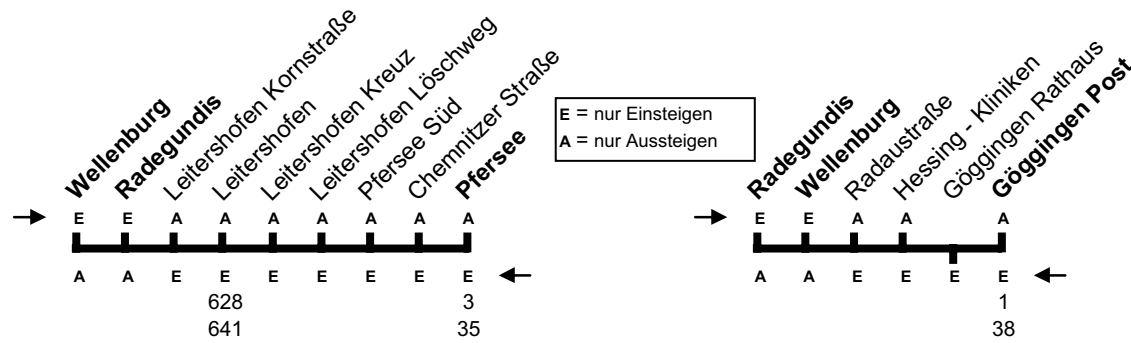

**72 Wellenburg - Radegundis - Pfersee
Radegundis - Wellenburg - Göggingen Post**

**72 Wellenburg - Radegundis - Pfersee
Radegundis - Wellenburg - Göggingen Post** Montag mit Freitag

Betriebszeiten zwischen 6:00 Uhr und 19:00 Uhr

**72 Wellenburg - Radegundis - Pfersee
Radegundis - Wellenburg - Göggingen Post** Samstag

Betriebszeiten zwischen 8:00 Uhr und 19:00 Uhr

**72 Wellenburg - Radegundis - Pfersee
Radegundis - Wellenburg - Göggingen Post** Sonn- und Feiertag

Betriebszeiten zwischen 8:00 Uhr und 19:00 Uhr