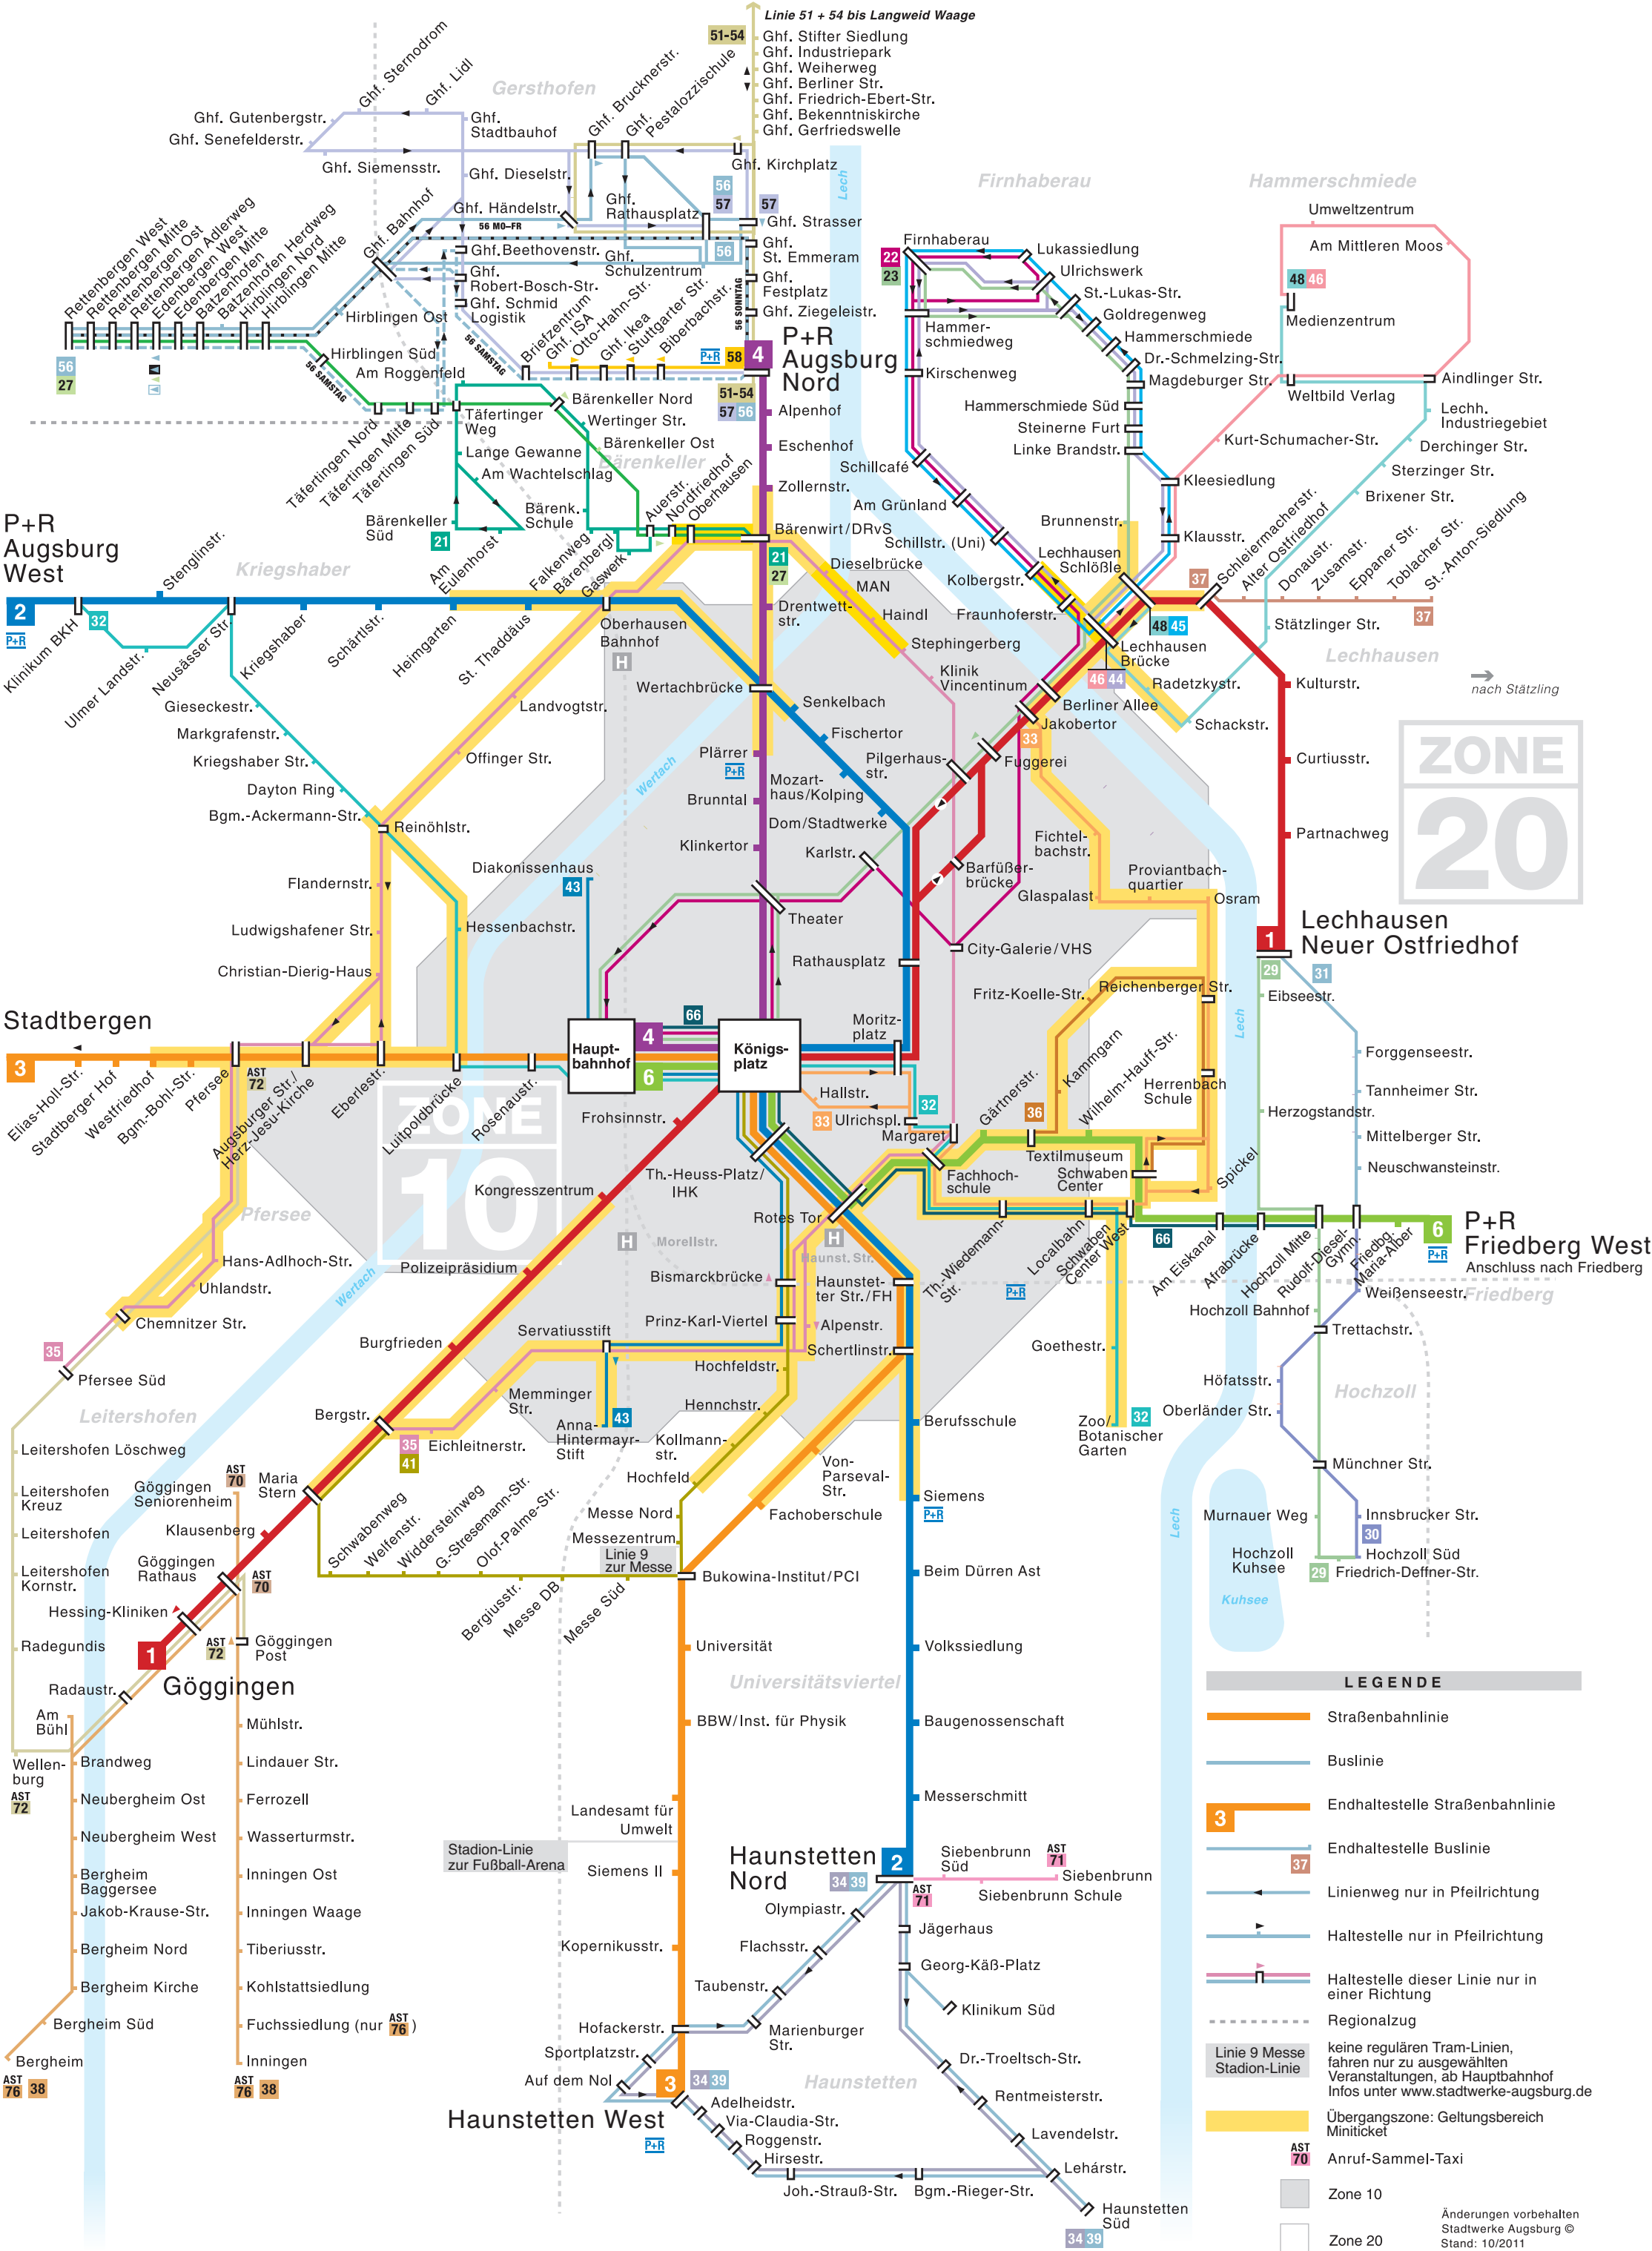

Liniennetz Bus- und Straßenbahn in Augsburg

Weitere Informationen:

- Kundencenter am Königsplatz
  Tel. 0821/6500-5888-5889
- www.stadtwerke-augsburg.de

Ihre Partner im Augsburger Verkehrs- und Tarifverbund