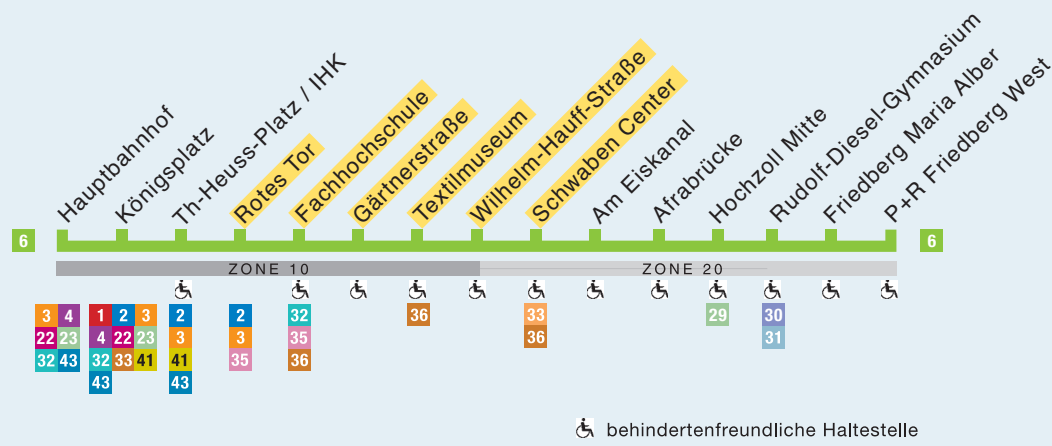

Linienweg Straßenbahn 6

Wegen Umbau des Königsplatzes gilt ab dem 20.02.2012 ein neuer Fahrplan.

Bitte beachten Sie ab Januar unsere Informationen.

- Nähere Auskünfte:**
- Info-Hotline 0821/6500-5757
 - Kundencenter am Königsplatz
Telefon: 0821/6500-5888 oder -5889
www.stadtwerke-augsburg.de
 - Infobox projekt augsburg city
Direkt am Kö

Tram Linienfahrplan

Hauptbahnhof – Königsplatz – Hochzoll – P+R Friedberg West

gültig bis 19.02.2012

Liniennetz Bus- und Straßenbahn in Augsburg

Weitere Informationen:

- Kundencenter am Königsplatz
Tel. 0821/6500-5888-5889
- www.stadtwerke-augsburg.de