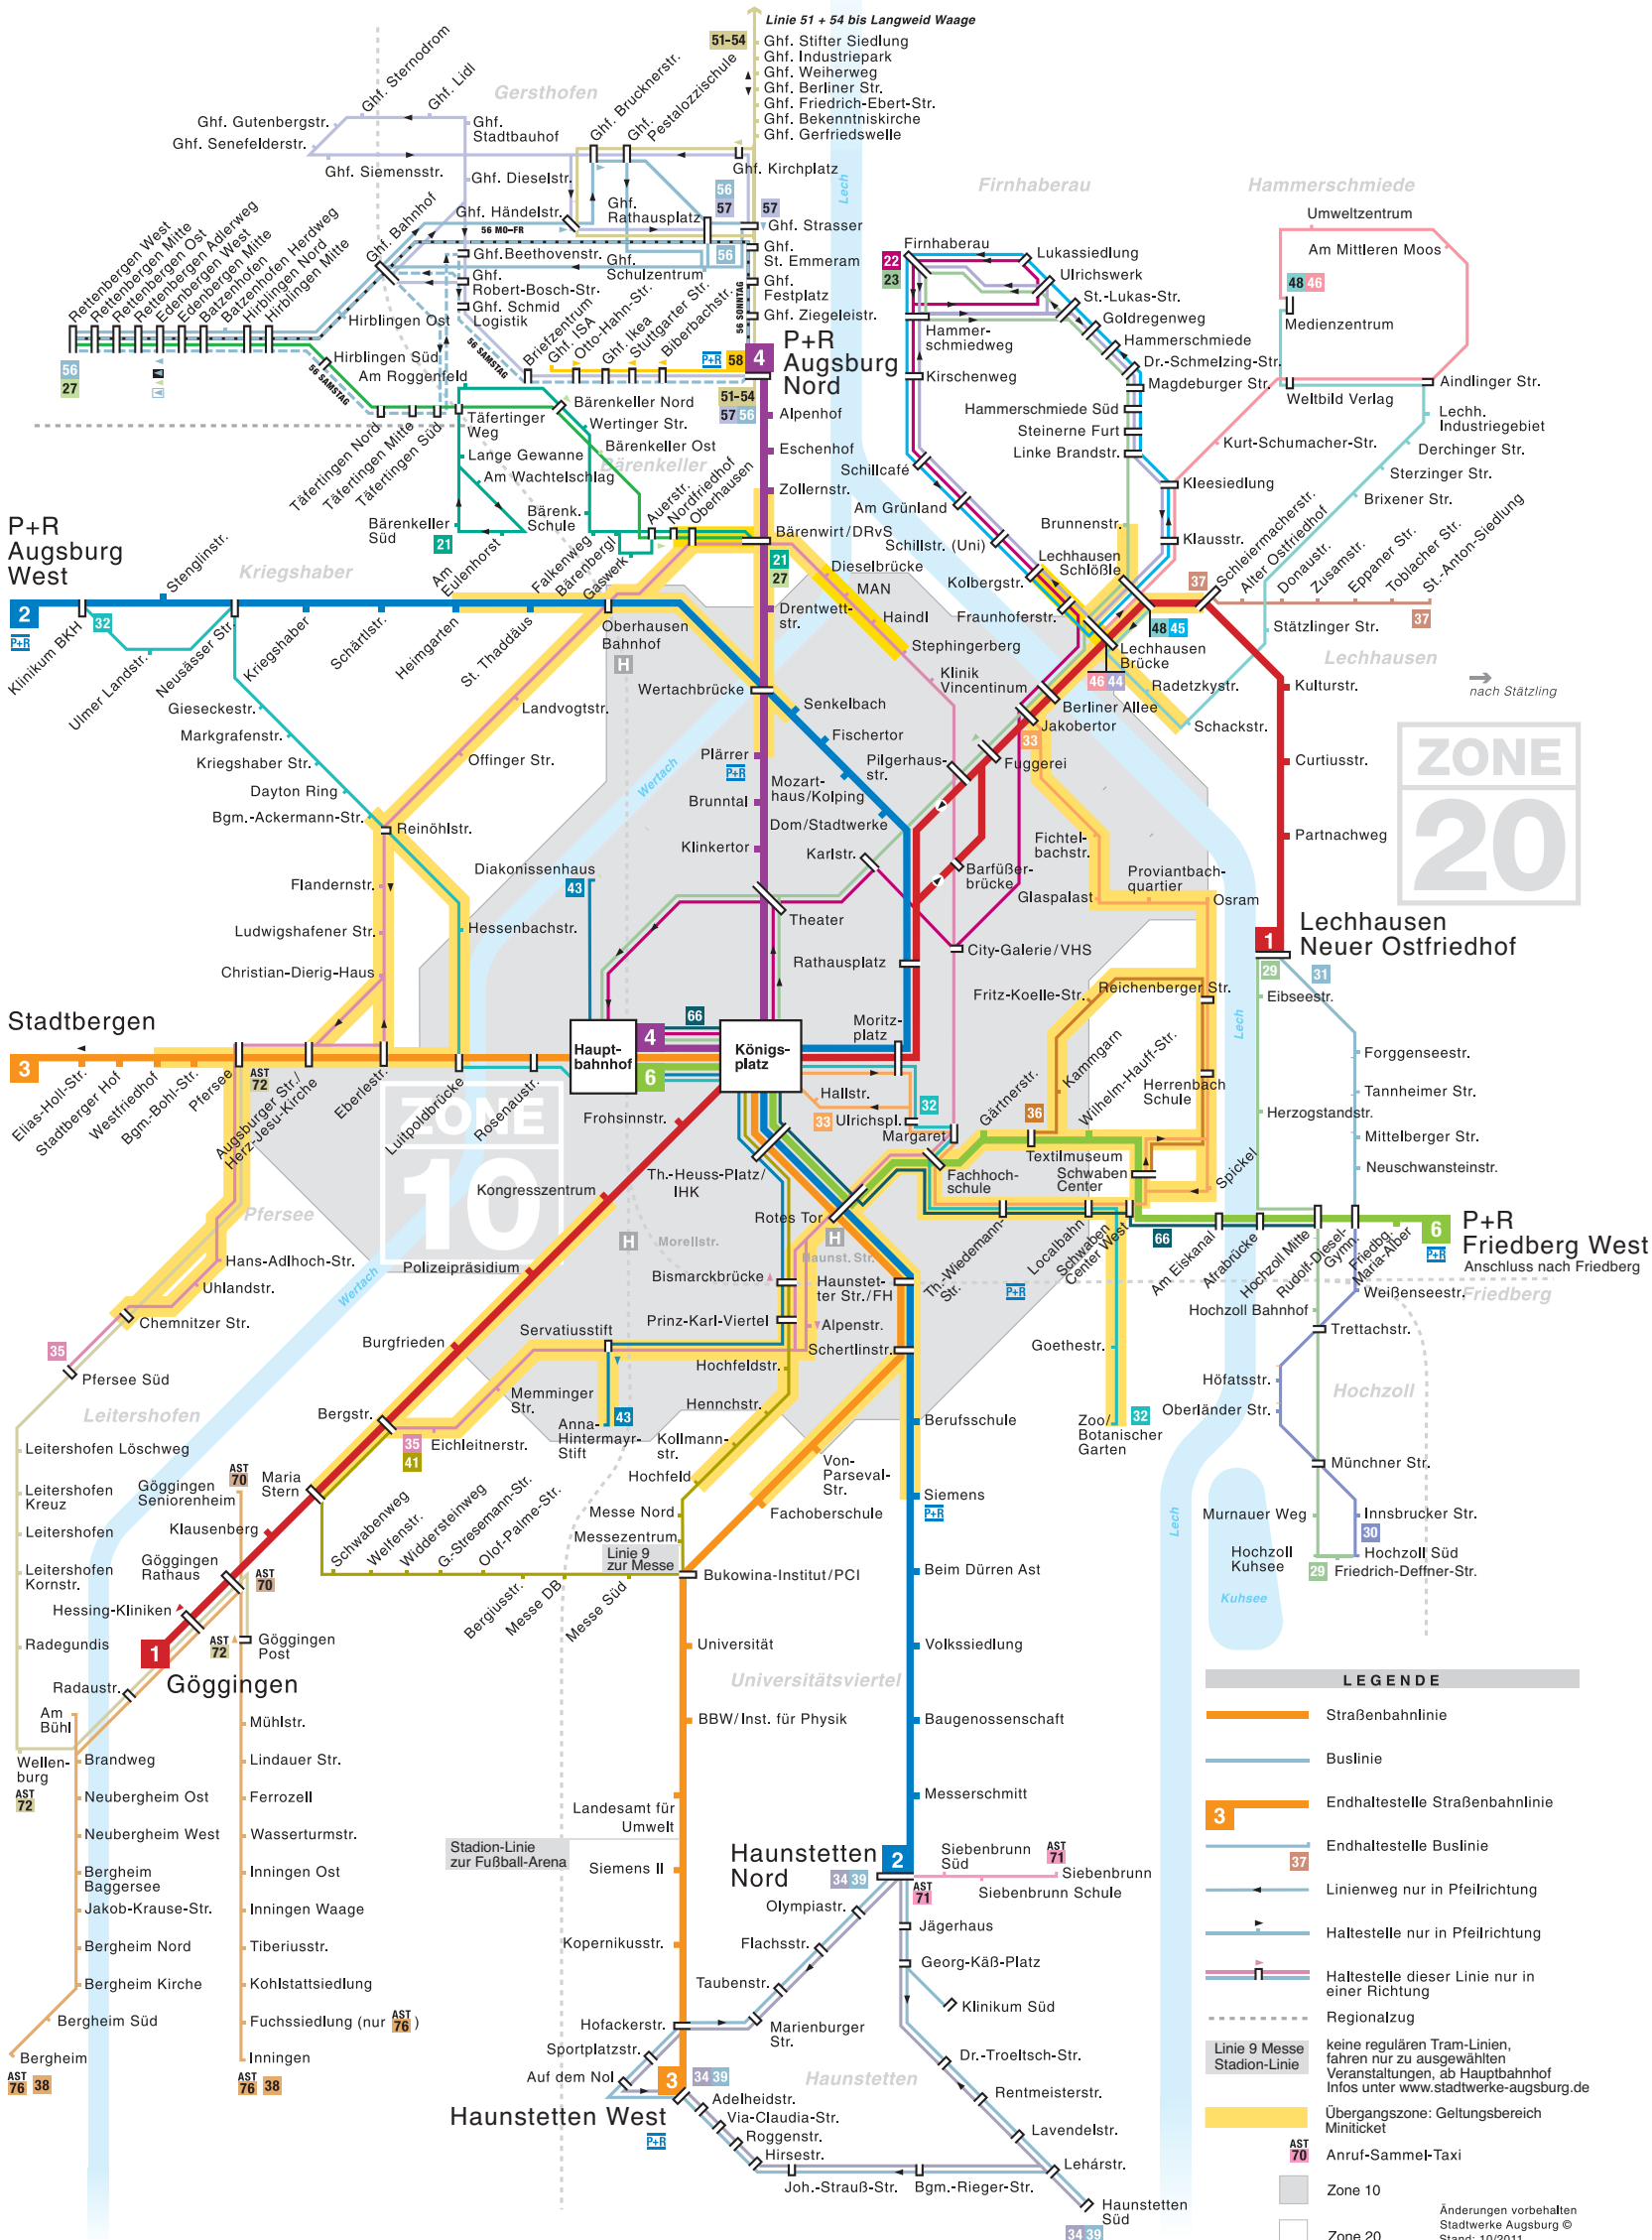

Liniennetz Bus- und Straßenbahn in Augsburg

41

43

BUS Linienfahrplan

**41 Bergstraße - Messezentrum
Hochfeld - Königsplatz**

**43 Diakonissenhaus - Königsplatz
Anna-Hintermayr-Stift**

gültig bis 19.02.2012

1. ### Weitere Informationen:
2. Kundencenter am Königsplatz
     Tel. 0821/6500-5888/-5889
   - www.stadtwerke-augsburg.de

Ihre Partner im Augsburger Verkehrs- und Tarifverbund

Änderungen vorbehalten
Stadtwerke Augsburg ©
Stand: 10/2011