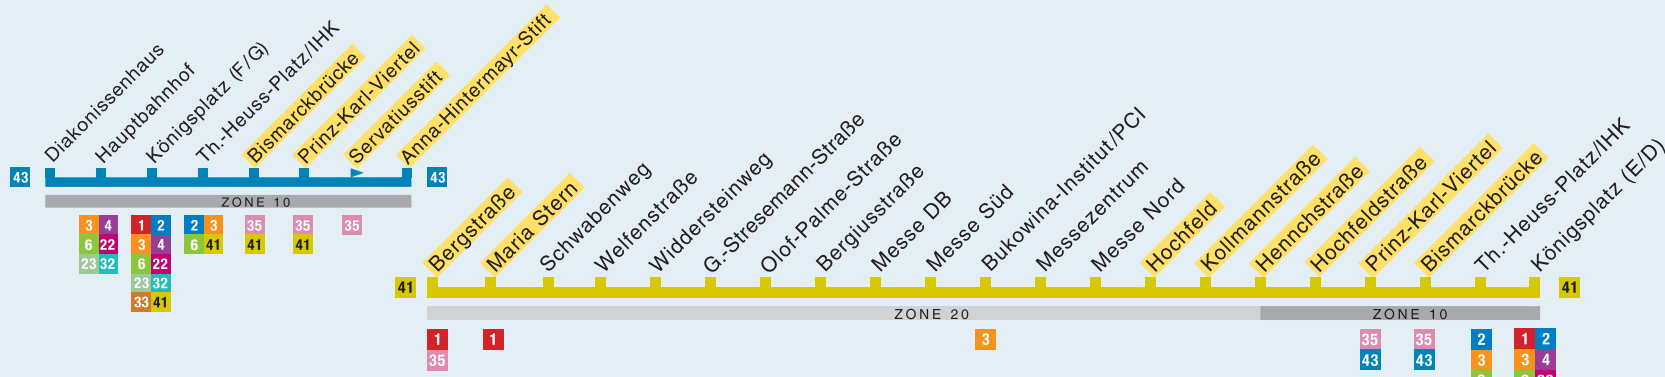

Linienweg Bus 41 43

Wegen Umbau des Königsplatzes gilt ab dem 20.02.2012 ein neuer Fahrplan.

Bitte beachten Sie ab Januar unsere Informationen.

Nähere Auskünfte:

- Info-Hotline 0821/6500-5757
- Kundencenter am Königsplatz
  Telefon: 0821/6500-5888 oder -5889
  www.stadtwerke-augsburg.de
- Infobox projekt augsburg city
  Direkt am Kö