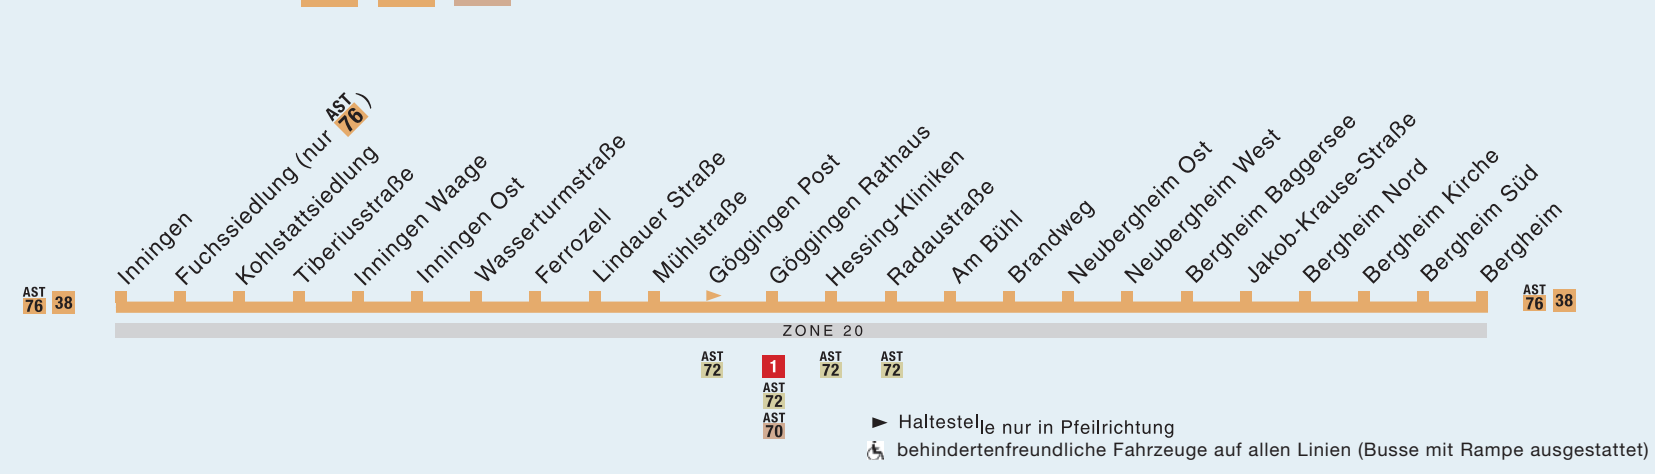

Linienweg Bus 38 76 70 AST AST

38
AST
76
AST
70

Linienfahrplan

38 Inningen - Göggingen - Bergheim

AST 76 Bergheim - Göggingen - Inningen

AST 70 Göggingen Rathaus - Göggingen Seniorenheim

gültig ab 12.12.2010

Änderungen vorbehalten
Stadtwerke Augsburg ©
Stand: 11/2010

BUS 38 Inningen - Göggingen - Bergheim

Montag - Freitag				Samstag				Sonn- u. Feiertag			
	4	5-18	19		7	8-18	19		8	9-18	19
Inningen		01 31	01	Inningen		01	01	Inningen		01	01
Kohlstattsiedlung		02 32	03	Kohlstattsiedlung		02	02	Kohlstattsiedlung		02	02
Tiberusstraße		03 33	03	Tiberusstraße		03	03	Tiberusstraße		03	03
Inningen Waage		04 34	04	Inningen Waage		04	04	Inningen Waage		04	04
Inningen Ost		06 36	06	Inningen Ost		06	06	Inningen Ost		06	06
Wasserturmstraße		07 37	07	Wasserturmstraße		07	07	Wasserturmstraße		07	07
Ferrozell		08 38	08	Ferrozell		08	08	Ferrozell		08	08
Lindauer Straße		10 40	10	Lindauer Straße		10	10	Lindauer Straße		10	10
Mühlstraße		12 42	12	Mühlstraße		12	12	Mühlstraße		12	12
Göggingen Post	45	15 45	14	Göggingen Post	15	15 14		Göggingen Post	15	15 14	
Göggingen Rathaus	46	16 46		Göggingen Rathaus	16	16		Göggingen Rathaus	16	16	
Hessing-Kliniken	47	17 47		Hessing-Kliniken	17	17		Hessing-Kliniken	17	17	
Radaustraße	49	19 49		Radaustraße	19	19		Radaustraße	19	19	
Am Bühl	50	20 50		Am Bühl	20	20		Am Bühl	20	20	
Brandweg	52	22 52		Brandweg	22	22		Brandweg	22	22	
Neubergheim Ost	53	23 53		Neubergheim Ost	23	23		Neubergheim Ost	23	23	
Neubergheim West	54	24 54		Neubergheim West	24	24		Neubergheim West	24	24	
Bergheim Baggersee	55	25 55		Bergheim Baggersee	25	25		Bergheim Baggersee	25	25	
Jakob-Krause-Straße	56	26 56		Jakob-Krause-Straße	26	26		Jakob-Krause-Straße	26	26	
Bergheim Nord	57	27 57		Bergheim Nord	27	27		Bergheim Nord	27	27	
Bergheim Kirche	58	28 58		Bergheim Kirche	28	28		Bergheim Kirche	28	28	
Bergheim Süd	59	29 59		Bergheim Süd	29	29		Bergheim Süd	29	29	
Bergheim	00	30 00		Bergheim	30	30		Bergheim	30	30	