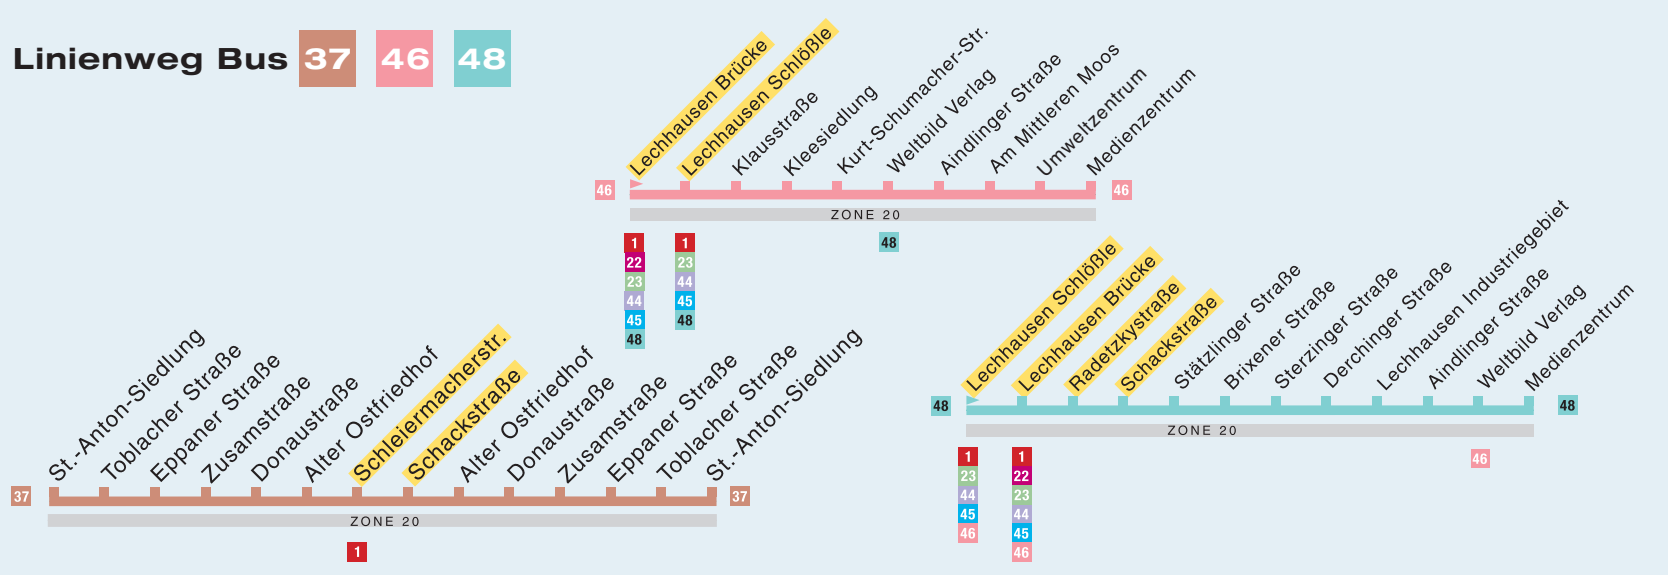

Linienweg Bus 37 46 48

Krach machen immer die Anderen!

Mach Deinen MP3-Player nicht so laut. Danke.

37
46
48

BUS Linienfahrplan

37 St.-Anton-Siedlung - Schleiermacherstr. - St.-Anton-Siedlung

46 Lechhausen Brücke - Kleesiedlung - Medienzentrum

48 Lechhausen Schloßle - Industriegebiet - Medienzentrum

gültig ab 12.12.2010

Liniennetz Bus- und Straßenbahn in Augsburg

ZONE 20

LEGENDE

- Straßenbahnlinie
- Buslinie
- 3 Endhaltestelle Straßenbahnlinie
- 37 Endhaltestelle Buslinie
- Linienweg nur in Pfeilrichtung
- Haltestelle nur in Pfeilrichtung
- Haltestelle dieser Linie nur in einer Richtung
- Regionalzug
- keine regulären Tram-Linien, fahren nur zu ausgewählten Veranstaltungen, ab Hauptbahnhof Infos unter www.stadtwerke-augsburg.de
- Übergangszone: Geltungsbereich Miniticket
- AST Anruf-Sammel-Taxi
- Zone 10
- Zone 20

BUS 37

St. Anton Siedlung - Schleiermacherstraße und zurück

Montag - Freitag / SCHULE													
	4	5	6	7	8	9-10	11	12	13-16	17	18	19	
St.-Anton-Siedlung	04	50	20	50	10	20	27	40	00	20	50	20	50
Toblacher Straße	05	51	21	51	11	21	28	41	01	21	51	21	51
Eppaner Straße	06	52	22	52	12	22	29	42	02	22	52	22	52
Zusamstraße	07	53	23	53	13	23	30	43	03	23	53	23	53
Donastraße	08	54	24	54	14	24	31	44	04	24	54	24	54
Alter Ostfriedhof	09	55	25	55	15	25	32	45	05	25	55	25	55
Schleiermacherstr.	11	57	27	57	17	27	34	47	07	27	57	27	57
Schleiermacherstr. an													
Schleiermacherstr. ab	57	31	01	31	01	20	27	34	07	31	01	31	01
Schackstraße	—	—	—	—	—	30	37	50	10	34	—	—	—
Alter Ostfriedhof	58	32	02	32	02	21	33	53	13	37	02	32	02
Donastraße	59	33	03	33	03	22	34	54	14	38	03	33	03
Zusamstraße	00	34	04	34	04	23	35	55	15	39	04	34	04
Eppaner Straße	01	35	05	35	05	24	36	56	16	40	05	35	05
Toblacher Straße	02	36	06	36	06	25	37	57	17	41	06	36	06
St.-Anton-Siedlung	04	38	08	38	08	27	39	59	19	43	08	38	08