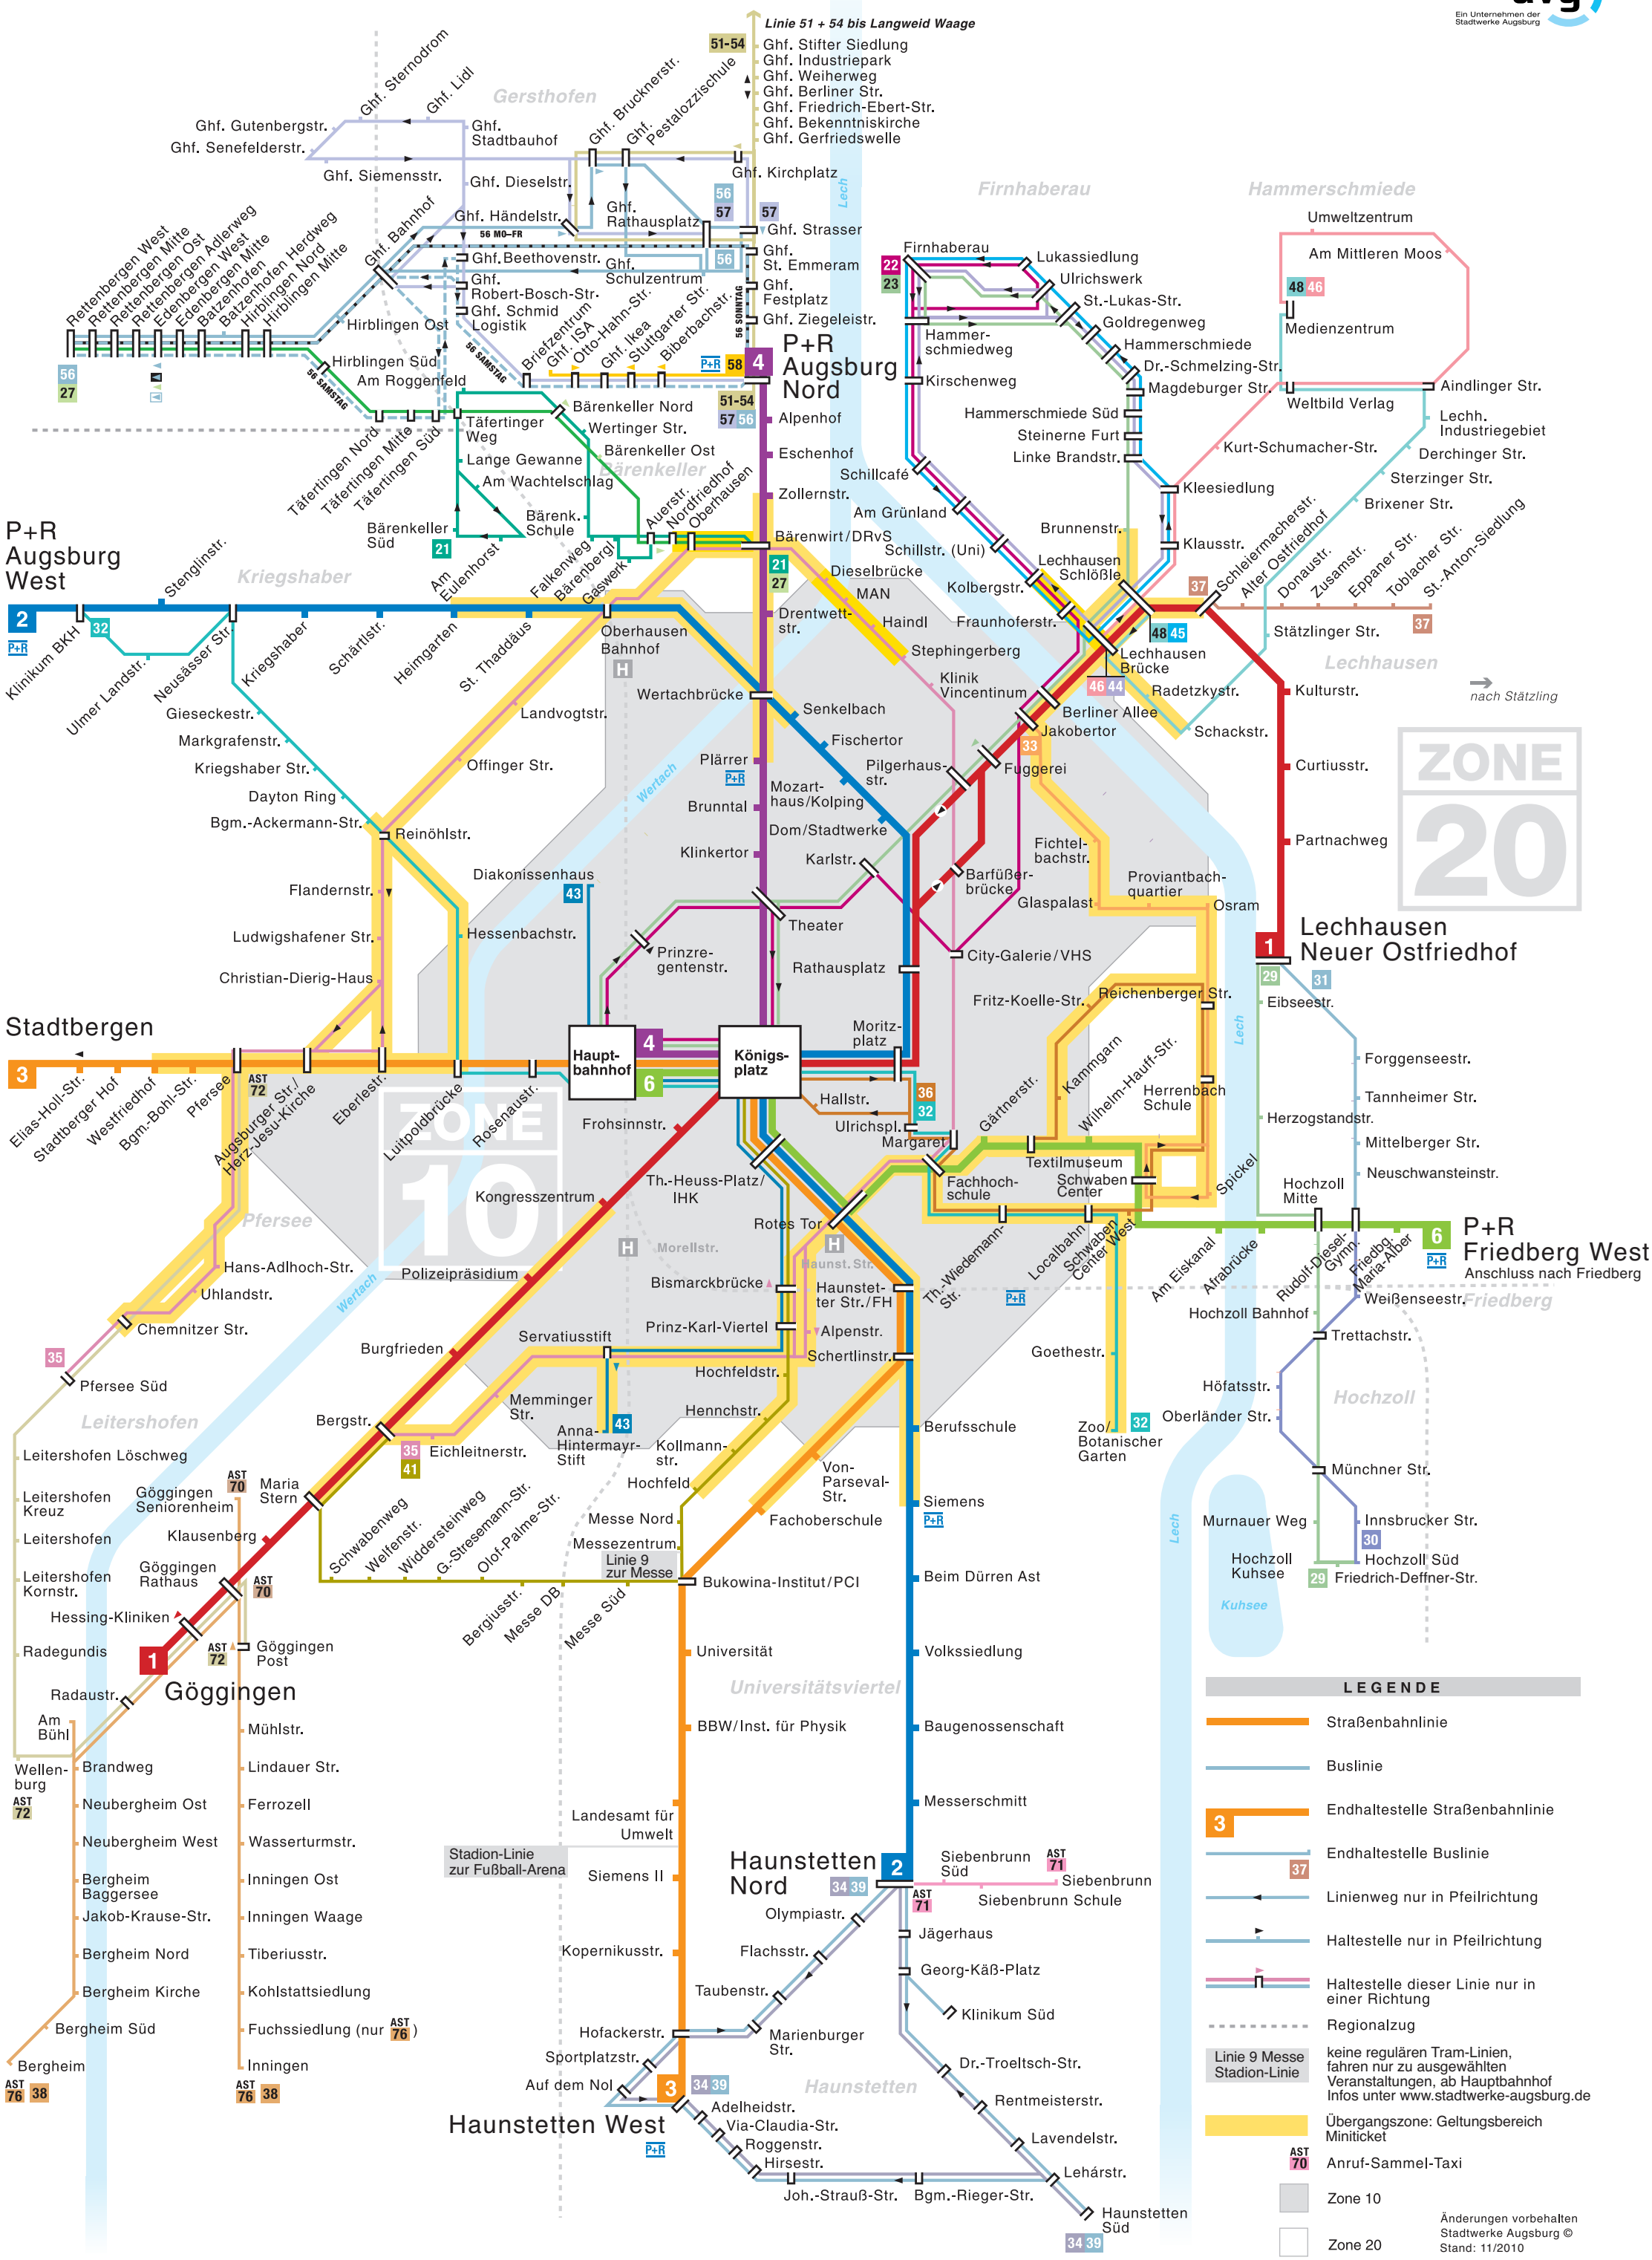

Linienweg Bus 37 46 48

Krach machen immer die Anderen!

Mach Deinen MP3-Player nicht so laut. Danke.

37
46
48

BUS Linienfahrplan

37 St.-Anton-Siedlung - Schleiermacherstr. - St.-Anton-Siedlung

46 Lechhausen Brücke - Kleesiedlung - Medienzentrum

48 Lechhausen Schloßle - Industriegebiet - Medienzentrum

gültig ab 12.12.2010

Liniennetz Bus- und Straßenbahn in Augsburg

ZONE 20

LEGENDE

- Straßenbahnlinie
- Buslinie
- 3 Endhaltestelle Straßenbahnlinie
- 37 Endhaltestelle Buslinie
- Linienweg nur in Pfeilrichtung
- Haltestelle nur in Pfeilrichtung
- Haltestelle dieser Linie nur in einer Richtung
- Regionalzug
- keine regulären Tram-Linien, fahren nur zu ausgewählten Veranstaltungen, ab Hauptbahnhof Infos unter www.stadtwerke-augsburg.de
- Übergangszone: Geltungsbereich Miniticket
- AST Anruf-Sammel-Taxi
- Zone 10
- Zone 20

BUS 37

St. Anton Siedlung - Schleiermacherstraße und zurück

Montag - Freitag / SCHULE													
	4	5	6	7	8	9-10	11	12	13-16	17	18	19	
St.-Anton-Siedlung	04	50	20	50	10	20	27	40	00	20	50	20	50
Toblacher Straße	05	51	21	51	11	21	28	41	01	21	51	21	51
Eppaner Straße	06	52	22	52	12	22	29	42	02	22	52	22	52
Zusamstraße	07	53	23	53	13	23	30	43	03	23	53	23	53
Donastraße	08	54	24	54	14	24	31	44	04	24	54	24	54
Alter Ostfriedhof	09	55	25	55	15	25	32	45	05	25	55	25	55
Schleiermacherstr.	11	57	27	57	17	27	34	47	07	27	57	27	57
Schleiermacherstr. an													
Schleiermacherstr. ab	57	31	01	31	01	20	27	34	07	31	01	31	01
Schackstraße	—	—	—	—	—	30	37	50	10	34	—	—	—
Alter Ostfriedhof	58	32	02	32	02	21	33	53	13	37	02	32	02
Donastraße	59	33	03	33	03	22	34	54	14	38	03	33	03
Zusamstraße	00	34	04	34	04	23	35	55	15	39	04	34	04
Eppaner Straße	01	35	05	35	05	24	36	56	16	40	05	35	05
Toblacher Straße	02	36	06	36	06	25	37	57	17	41	06	36	06
St.-Anton-Siedlung	04	38	08	38	08	27	39	59	19	43	08	38	08