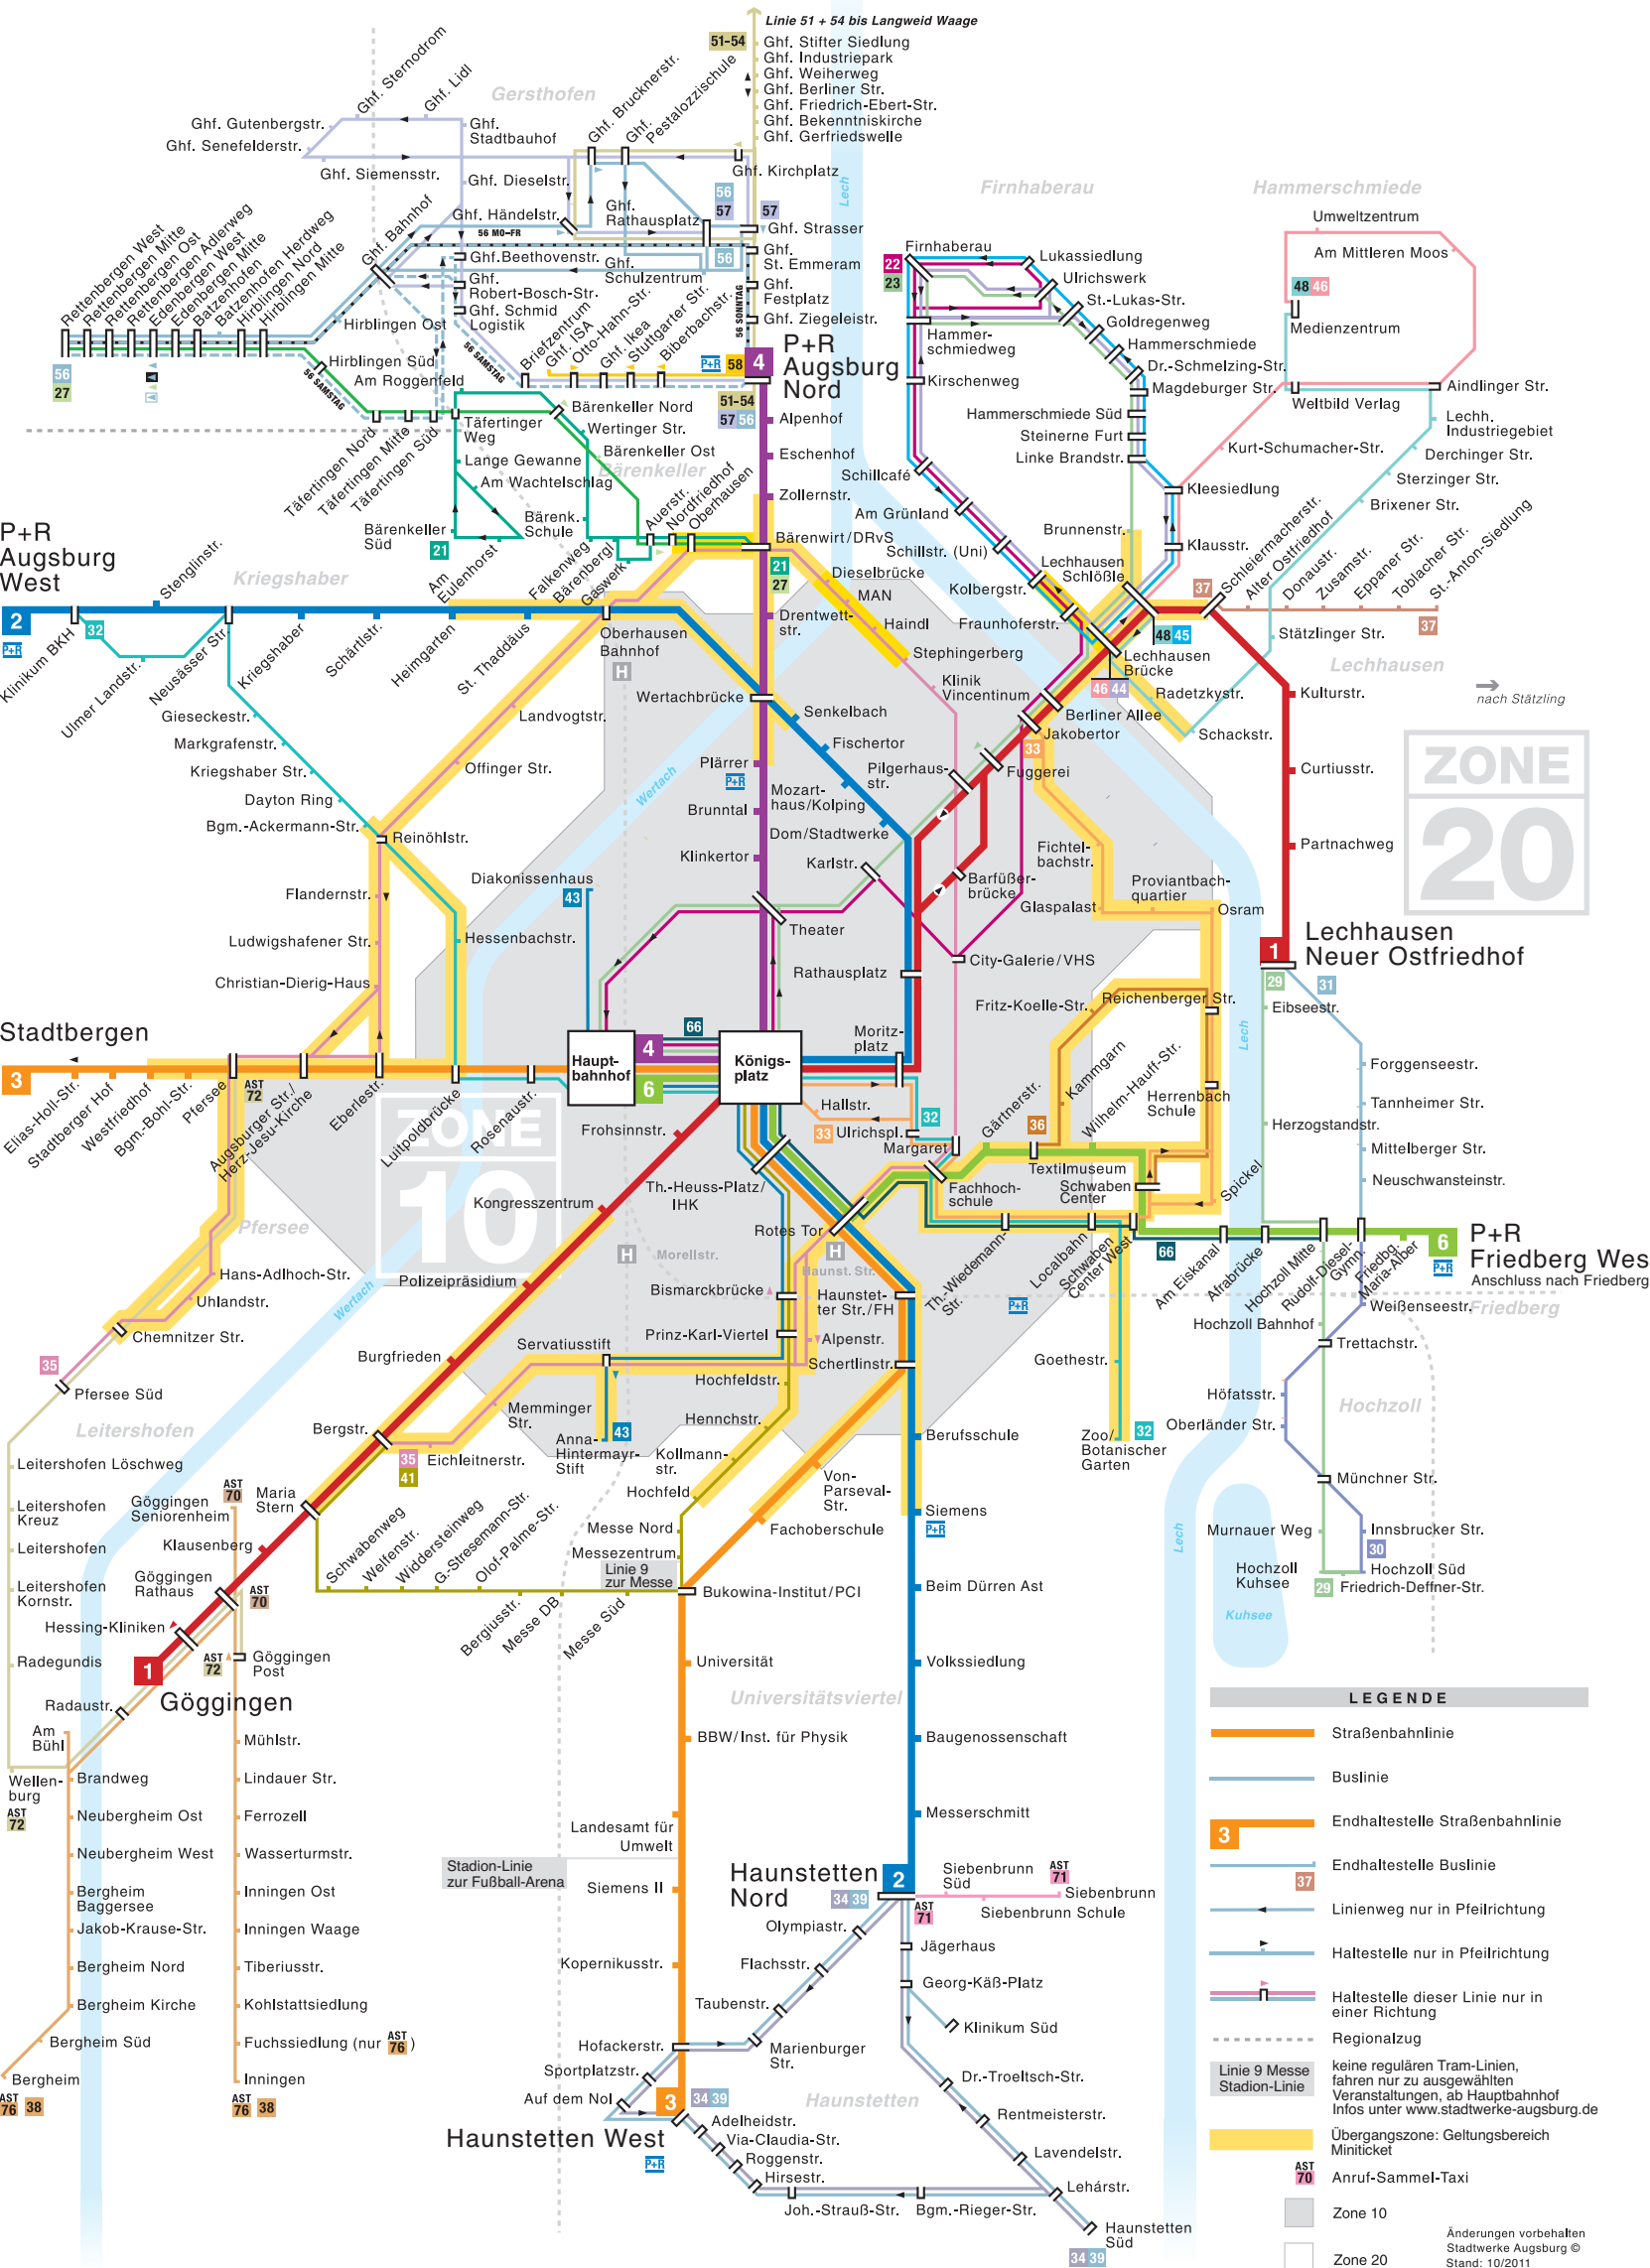

Linienweg Bus 33 36

Wegen Umbau des Königsplatzes gilt ab dem 20.02.2012 ein neuer Fahrplan.

Bitte beachten Sie ab Januar unsere Informationen.

Nähere Auskünfte:

Info-Hotline 0821/6500-5757

Kundencenter am Königsplatz
Telefon: 0821/6500-5888 oder -5889
www.stadtwerke-augsburg.de

Infobox projekt augsburg city
Direkt am Kö

Liniennetz Bus- und Straßenbahn in Augsburg

33
36

BUS Linienfahrplan

33 Königsplatz - Herrenbach - Proviantbachquartier - Jakobertor

36 Schwaben Center - Herrenbach - Textilmuseum

gültig bis 19.02.2012

LEGENDE

- Straßenbahnlinie
- Buslinie
- 3 Endhaltestelle Straßenbahnlinie
- 37 Endhaltestelle Buslinie
- Linienweg nur in Pfeilrichtung
- ⇄ Haltestelle nur in Pfeilrichtung
- ⇄ Haltestelle dieser Linie nur in einer Richtung
- Regionalzug
- Übergangszone: Geltungsbereich Miniticket
- AST 70 Anruf-Sammel-Taxi
- Zone 10
- Zone 20

Linienfahrplan

BUS 33 Königsplatz - Herrenbach - Proviantbachquartier - Jakobertor

Montag - Freitag										
	5	6	7	8	9-14	15	16-18	19	20-23	0
Königsplatz (M)	37	07	37	07	37	07	37	07	37	00
Moritzplatz	39	09	39	09	39	09	39	09	39	02
Ulrichsplatz	40	10	40	10	40	10	40	10	40	03
Margaret	42	12	42	12	42	12	42	12	42	05
Fachhochschule	44	14	44	14	44	14	44	14	44	07
Th.-Wiedemann-Str.	45	15	45	15	45	15	45	15	45	08
Localbahn	46	16	47	17	47	17	46	16	47	09
Schwaben Center West	47	17	48	18	48	18	47	17	48	10
Schwaben Center	49	19	50	20	50	20	49	19	50	12
Herrenbach Schule	51	21	52	22	52	22	51	21	52	14
Reichenberger Straße	52	22	53	23	53	23	52	22	53	15
Osram	53	23	54	24	54	24	53	23	54	16
Proviantbachquartier	55	25	56	26	56	26	55	25	56	18
Glaspalast	56	26	57	27	57	27	56	26	57	19
Fichtelbachstraße	58	28	59	29	59	29	58	28	59	21
Jakobertor	00	30	01	31	01	31	00	30	01	23