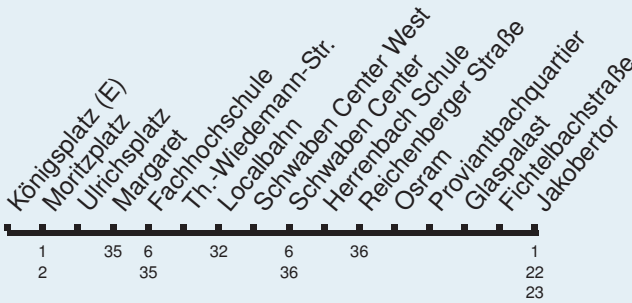

Linienweg Bus 33 36

Wegen Umbau des Königsplatzes gilt ab dem 20.02.2012 ein neuer Fahrplan.

Bitte beachten Sie ab Januar unsere Informationen.

Nähere Auskünfte:

Info-Hotline 0821/6500-5757

Kundencenter am Königsplatz
Telefon: 0821/6500-5888 oder -5889
www.stadtwerke-augsburg.de

Infobox projekt augsburg city
Direkt am Kö

Liniennetz Bus- und Straßenbahn in Augsburg

33
36

BUS Linienfahrplan

33 Königsplatz - Herrenbach - Proviantbachquartier - Jakobertor

36 Schwaben Center - Herrenbach - Textilmuseum

gültig bis 19.02.2012

LEGENDE

- Straßenbahnlinie
- Buslinie
- 3 Endhaltestelle Straßenbahnlinie
- 37 Endhaltestelle Buslinie
- Linienweg nur in Pfeilrichtung
- ⇄ Haltestelle nur in Pfeilrichtung
- ⇄ Haltestelle dieser Linie nur in einer Richtung
- Regionalzug
- Übergangszone: Geltungsbereich Miniticket
- AST 70 Anruf-Sammel-Taxi
- Zone 10
- Zone 20