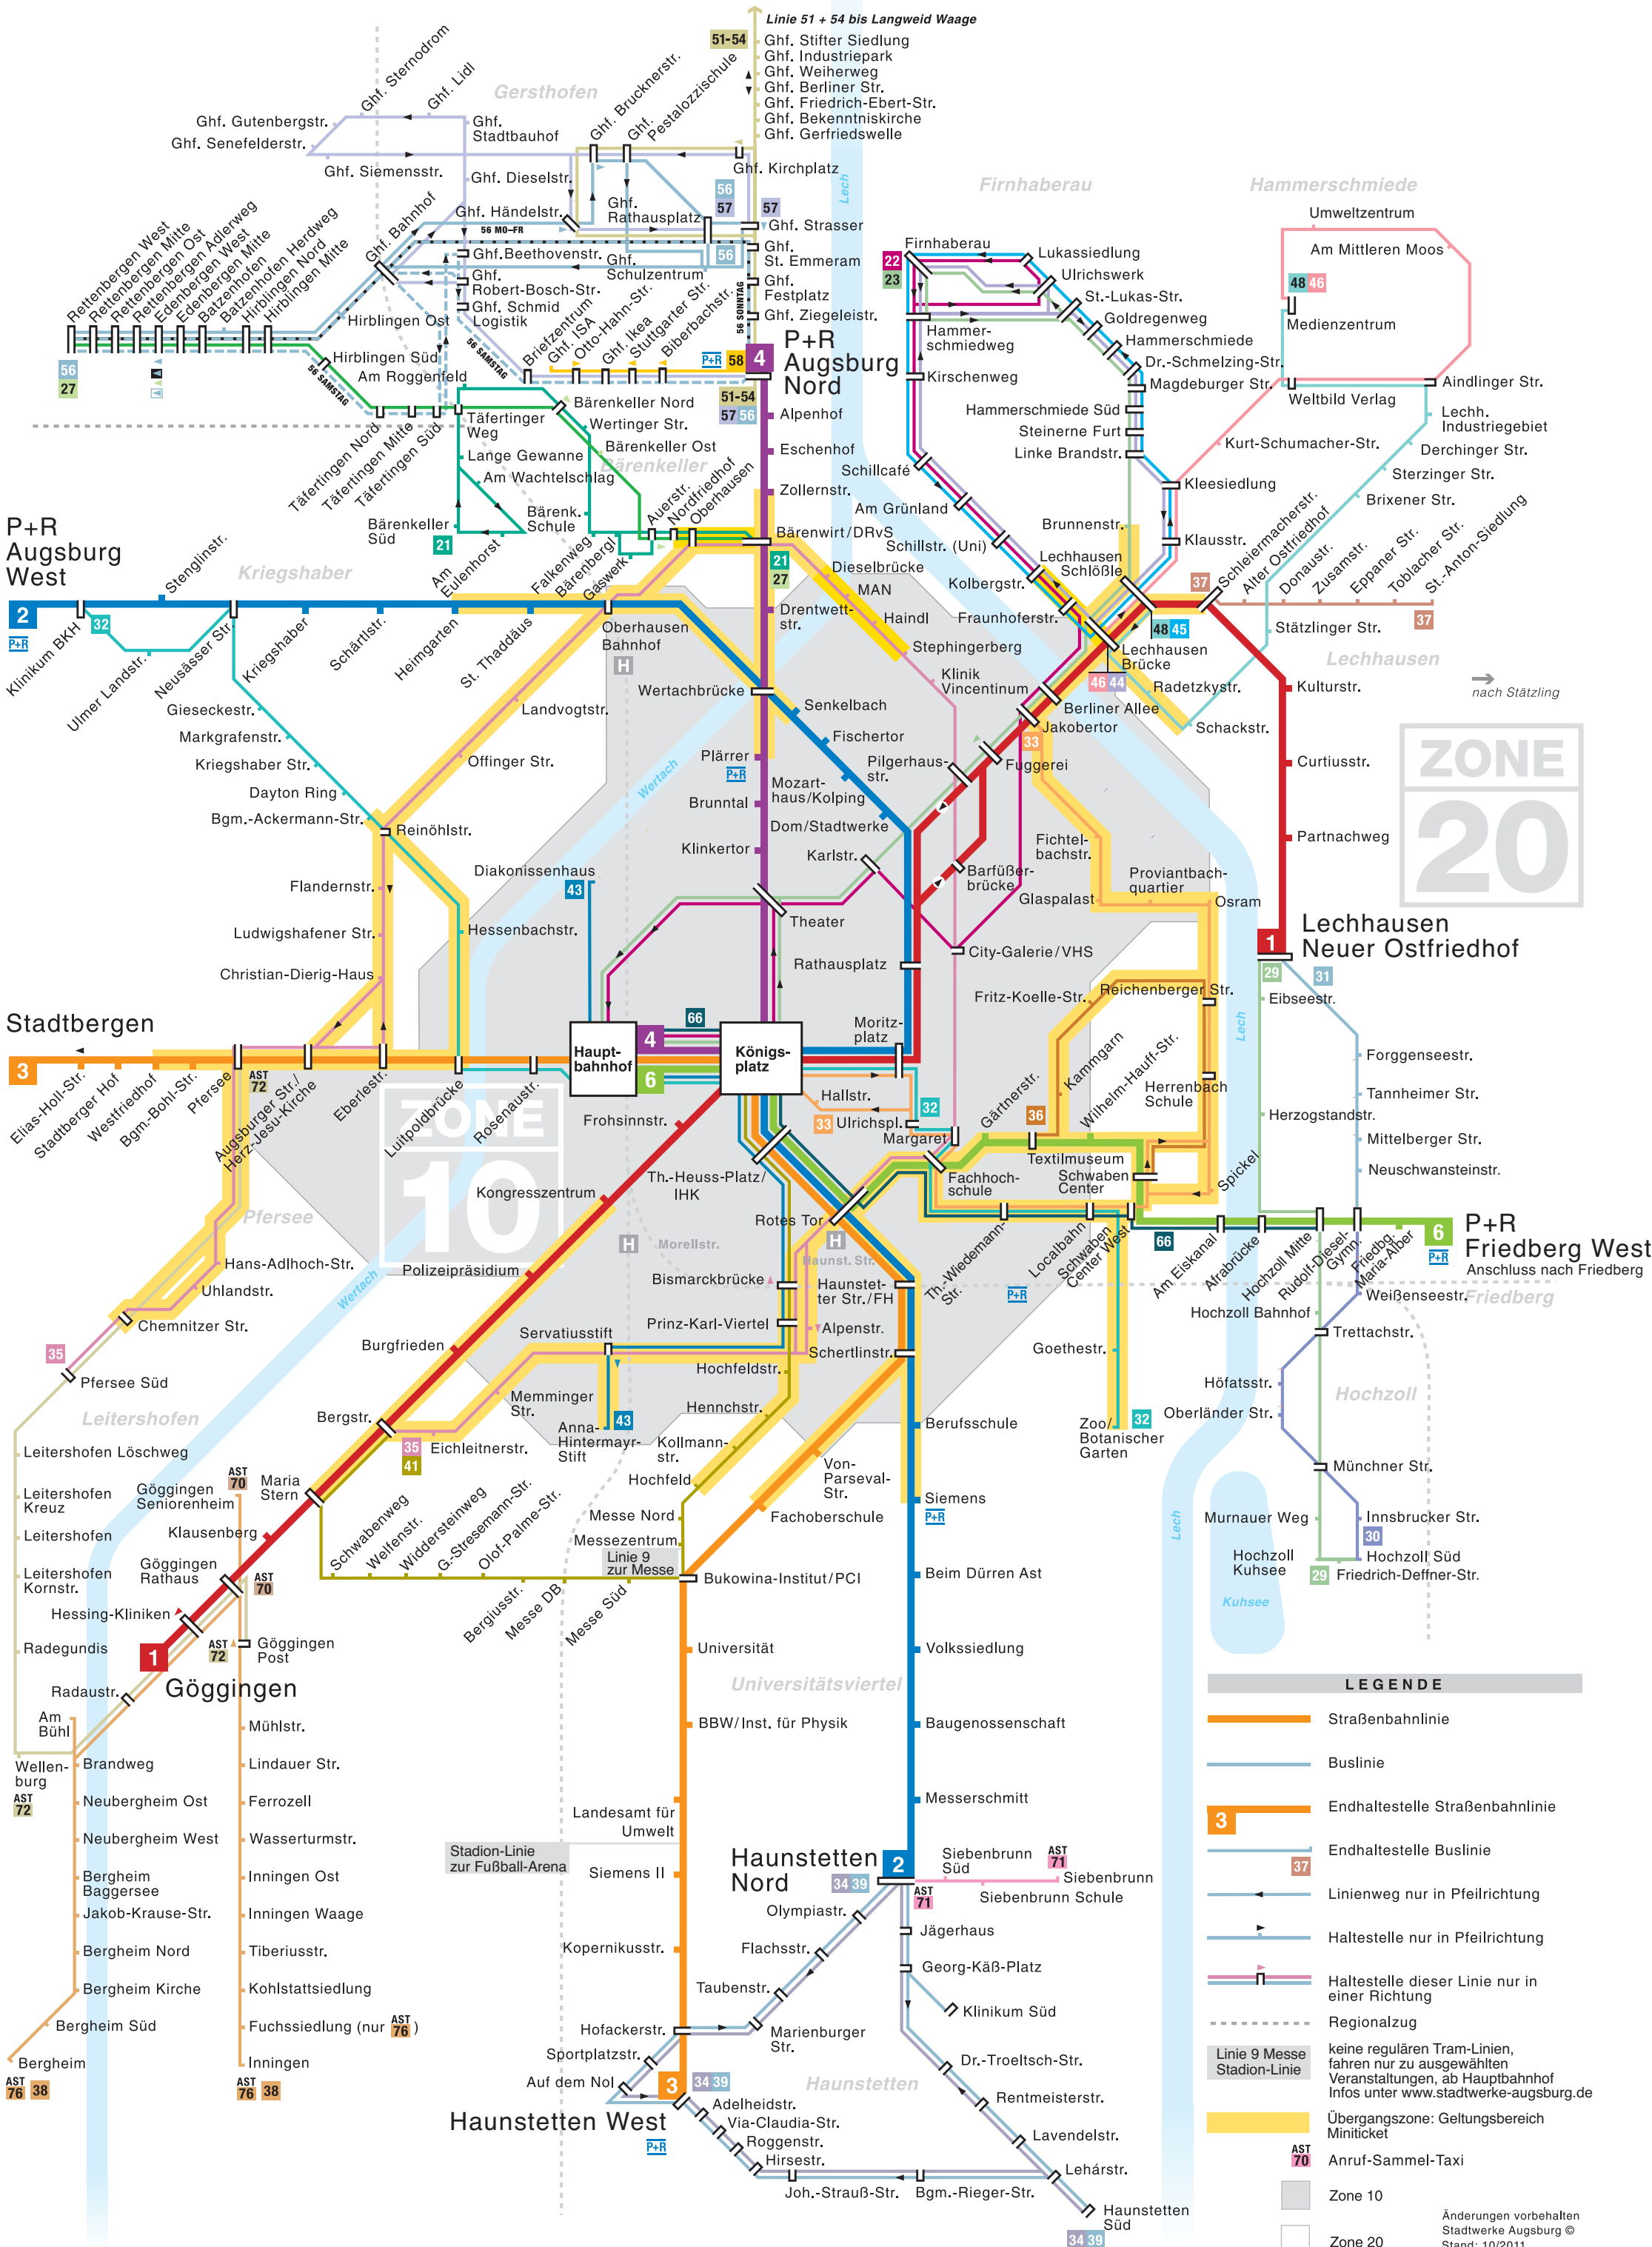

Linienweg Straßenbahn 3

Wegen Umbau des Königsplatzes gilt ab dem 20.02.2012 ein neuer Fahrplan.

Bitte beachten Sie ab Januar unsere Informationen.

- Nähere Auskünfte:**
- Info-Hotline 0821/6500-5757
 - Kundencenter am Königsplatz
Telefon: 0821/6500-5888 oder -5889
www.stadtwerke-augsburg.de
 - Infobox projekt augsburg city
Direkt am Kö

Tram Linienfahrplan

Stadtbergen – Königsplatz – Haunstetten West

gültig bis 19.02.2012

Liniennetz Bus- und Straßenbahn in Augsburg

Weitere Informationen:

- Kundencenter am Königsplatz
Tel. 0821/6500-5888/-5889
- www.stadtwerke-augsburg.de

Ihre Partner im Augsburger Verkehrs- und Tarifverbund

Linienfahrplan

Tram 3

Stadtbergen - Königsplatz - Haunstetten West

Table with columns for days (4, 5, 6, 7-17, 18, 19, 20-22, 23, 0) and rows for various stations including Stadtbergen, Hof, Westfriedhof, Bgm.-Bohl-Straße, etc.

Table for Monday-Friday/Vacation (Montag - Freitag / Ferien) with columns for days (4, 5, 6, 7, 8-17, 18, 19, 20-22, 23, 0) and rows for various stations.

Tram 3

Haunstetten West - Königsplatz - Stadtbergen