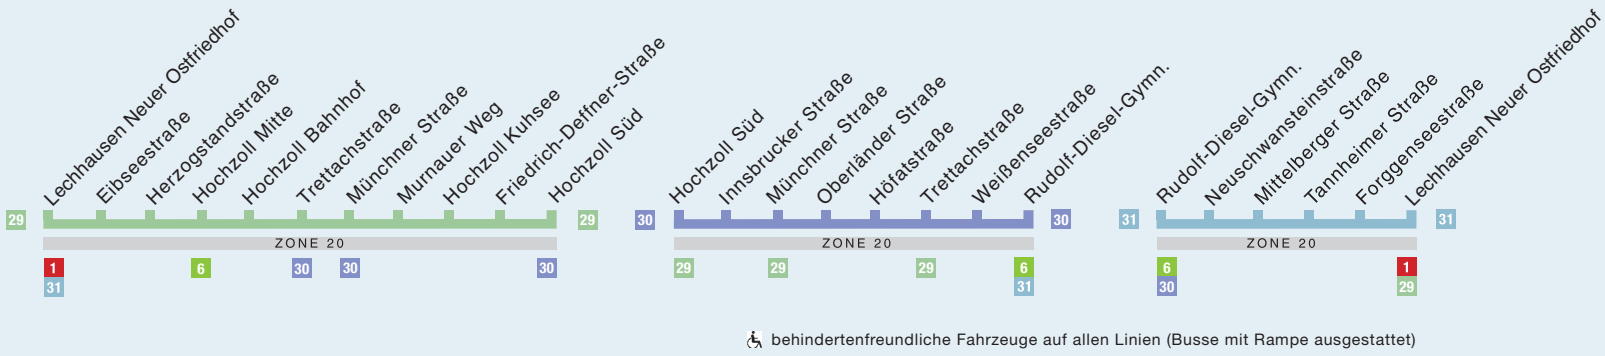

Linienweg Bus 29 30 31

Wegen Umbau des Königsplatzes gilt ab dem 20.02.2012 ein neuer Fahrplan.

Bitte beachten Sie ab Januar unsere Informationen.

- Nähere Auskünfte:**
- Info-Hotline 0821/6500-5757
 - Kundencenter am Königsplatz
Telefon: 0821/6500-5888 oder -5889
www.stadtwerke-augsburg.de
 - Infobox projekt augsburg city
Direkt am Kö

BUS Linienfahrplan

- 29** Lechhausen Neuer Ostfriedhof - Hochzoll Süd
- 30** Hochzoll Süd - Rudolf-Diesel-Gymn.
- 31** Lechhausen Neuer Ostfriedhof - Rudolf-Diesel-Gymn.

gültig bis 19.02.2012

Liniennetz Bus- und Straßenbahn in Augsburg

Linienfahrplan

BUS 29 Lechhausen N. Ostfr. - Hochzoll Mitte - Hochzoll Kuhsee

Table with columns for days (Montag - Freitag / SCHULE) and times (5, 6, 7-17, 18, 19) for Lechhausen N. Ostfr., Eibseestraße, Herzogstandstraße, Hochzoll Mitte, Hochzoll Bahnhof, Trettachstraße, Münchner Straße, Murnauer Weg, Hochzoll Kuhsee.

BUS 30 Rudolf-Diesel-Gymn. - Hochzoll Süd

Table with columns for days (Montag - Freitag / SCHULE) and times (5, 6-18, 19, 20-23, 0) for Rudolf-Diesel-Gymn., Weißenseestraße, Trettachstraße, Hofatsstraße, Oberländer Straße, Münchner Straße, Innsbrucker Straße, Hochzoll Süd.