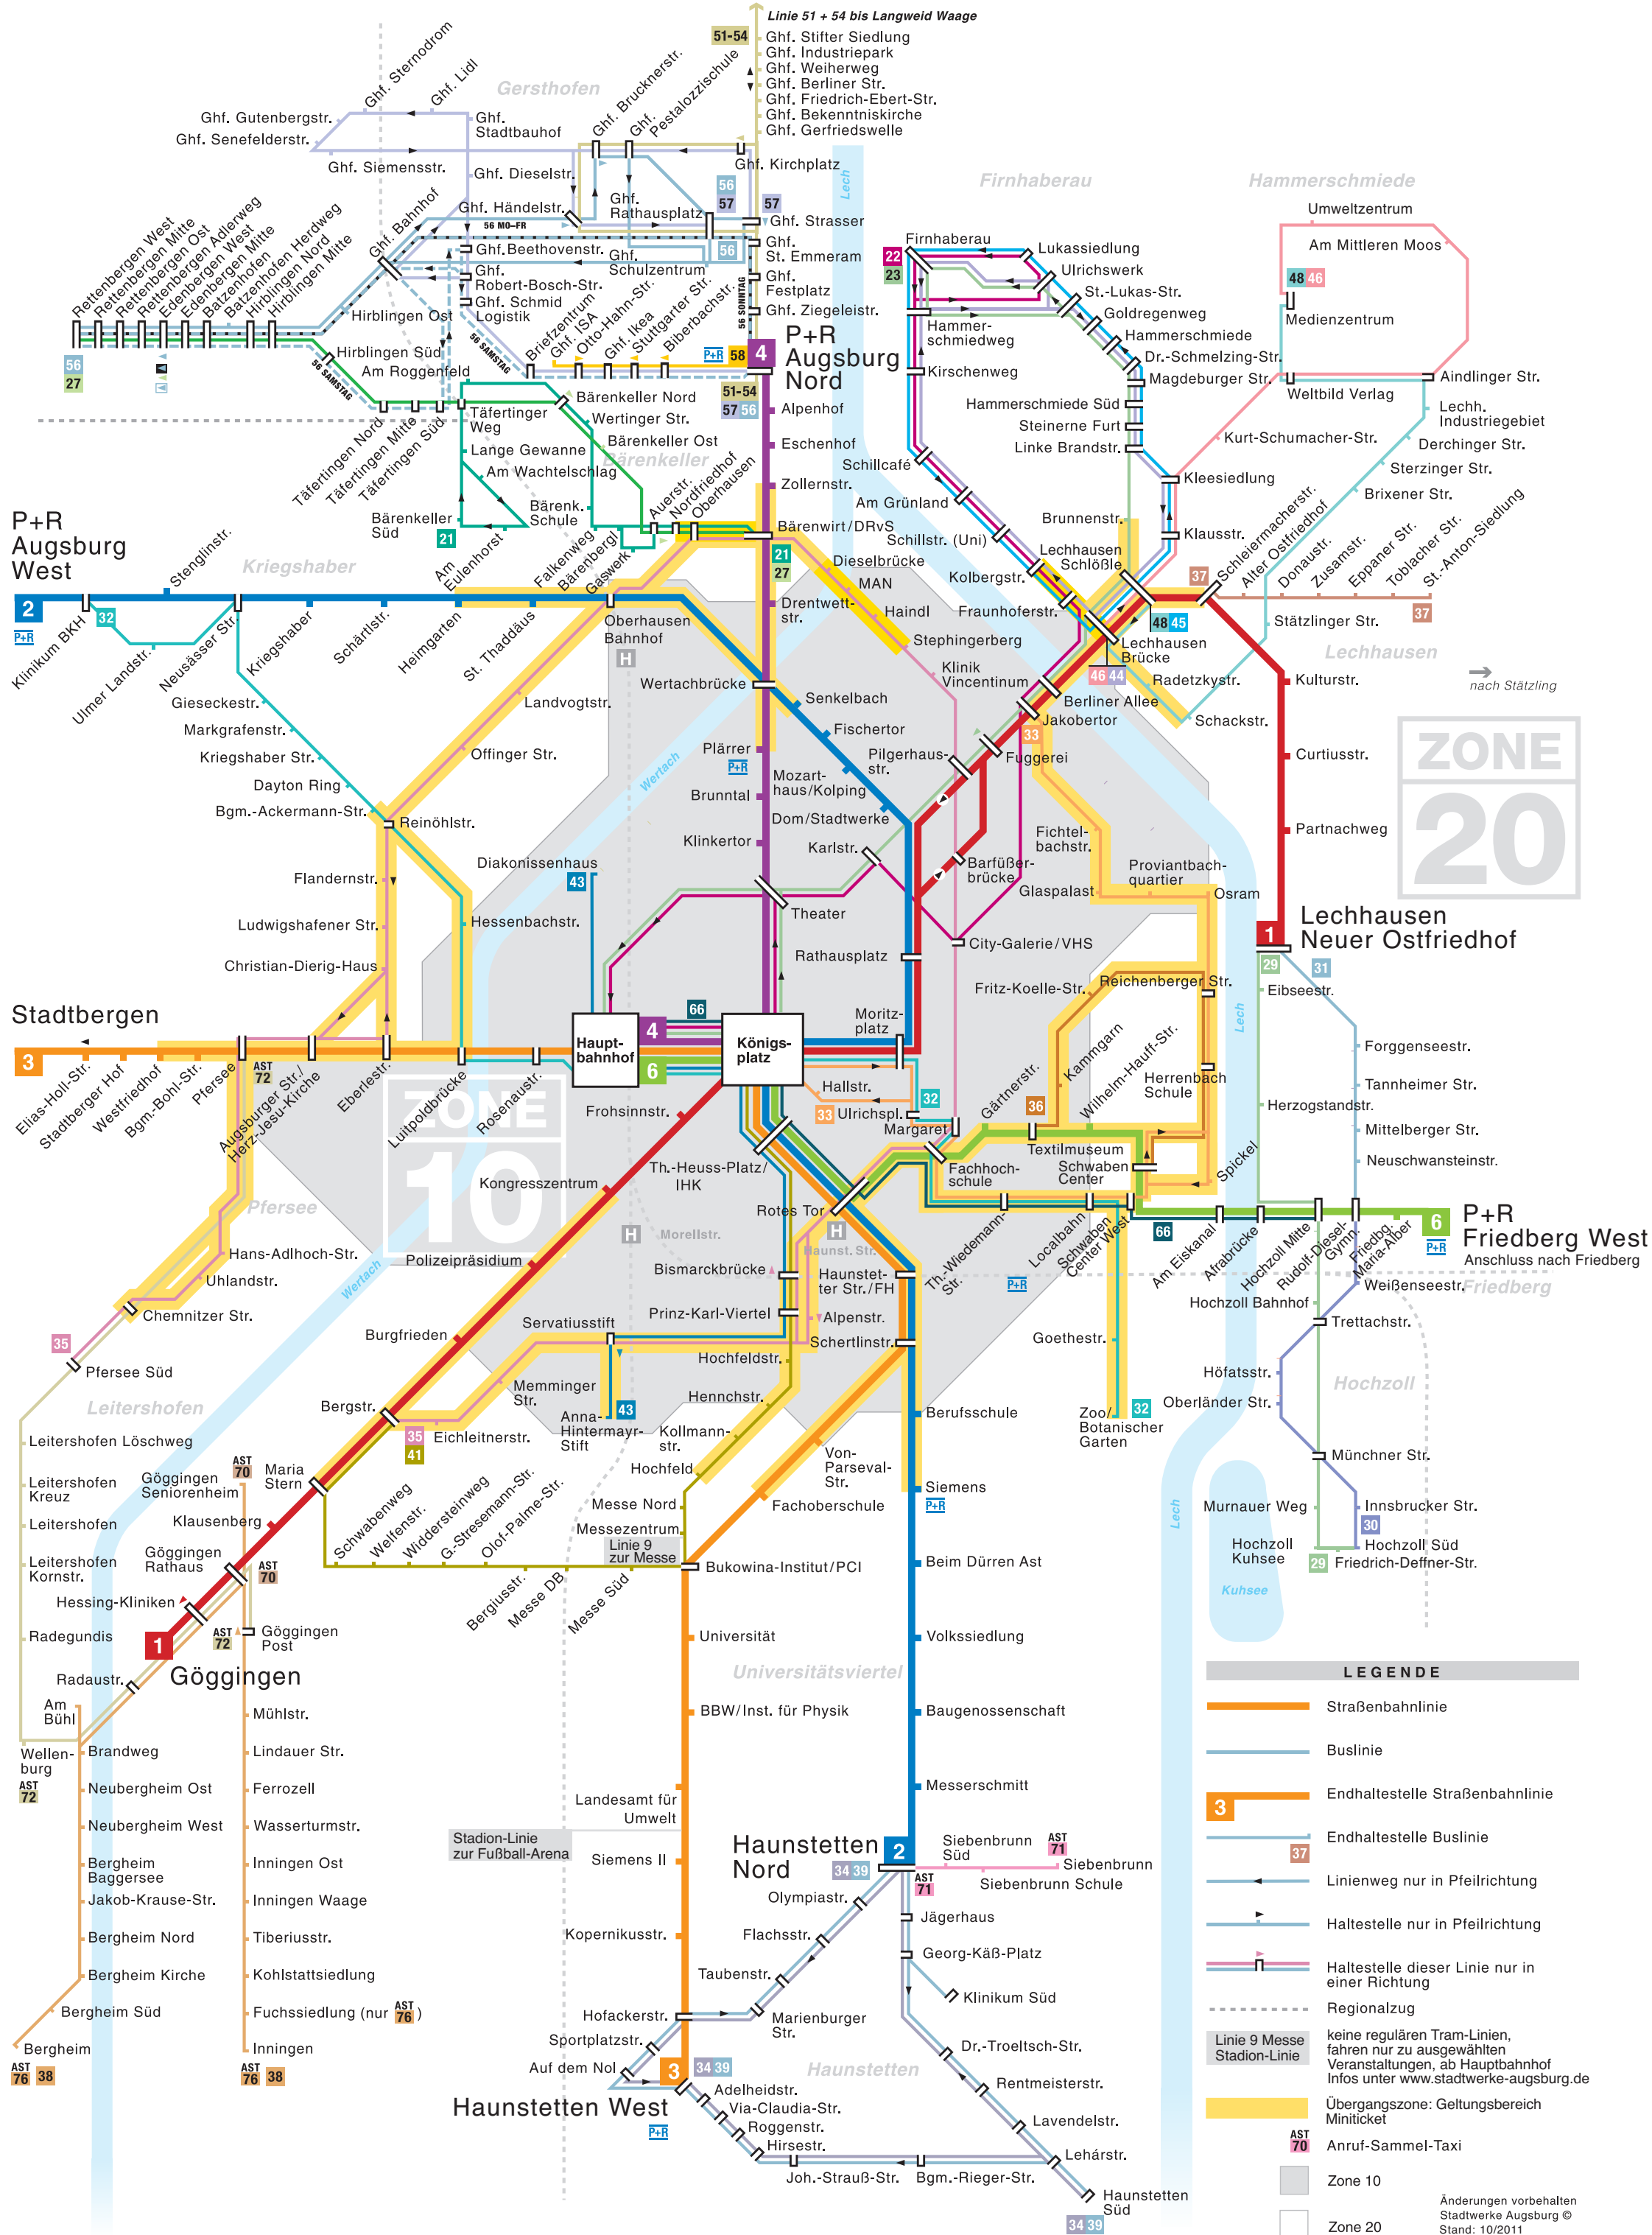

Linienweg Bus 29 30 31

Wegen Umbau des Königsplatzes gilt ab dem 20.02.2012 ein neuer Fahrplan.

Bitte beachten Sie ab Januar unsere Informationen.

- Nähere Auskünfte:**
- Info-Hotline 0821/6500-5757
 - Kundencenter am Königsplatz
Telefon: 0821/6500-5888 oder -5889
www.stadtwerke-augsburg.de
 - Infobox projekt augsburg city
Direkt am Kö

BUS Linienfahrplan

- 29** Lechhausen Neuer Ostfriedhof - Hochzoll Süd
- 30** Hochzoll Süd - Rudolf-Diesel-Gymn.
- 31** Lechhausen Neuer Ostfriedhof - Rudolf-Diesel-Gymn.

gültig bis 19.02.2012

Liniennetz Bus- und Straßenbahn in Augsburg