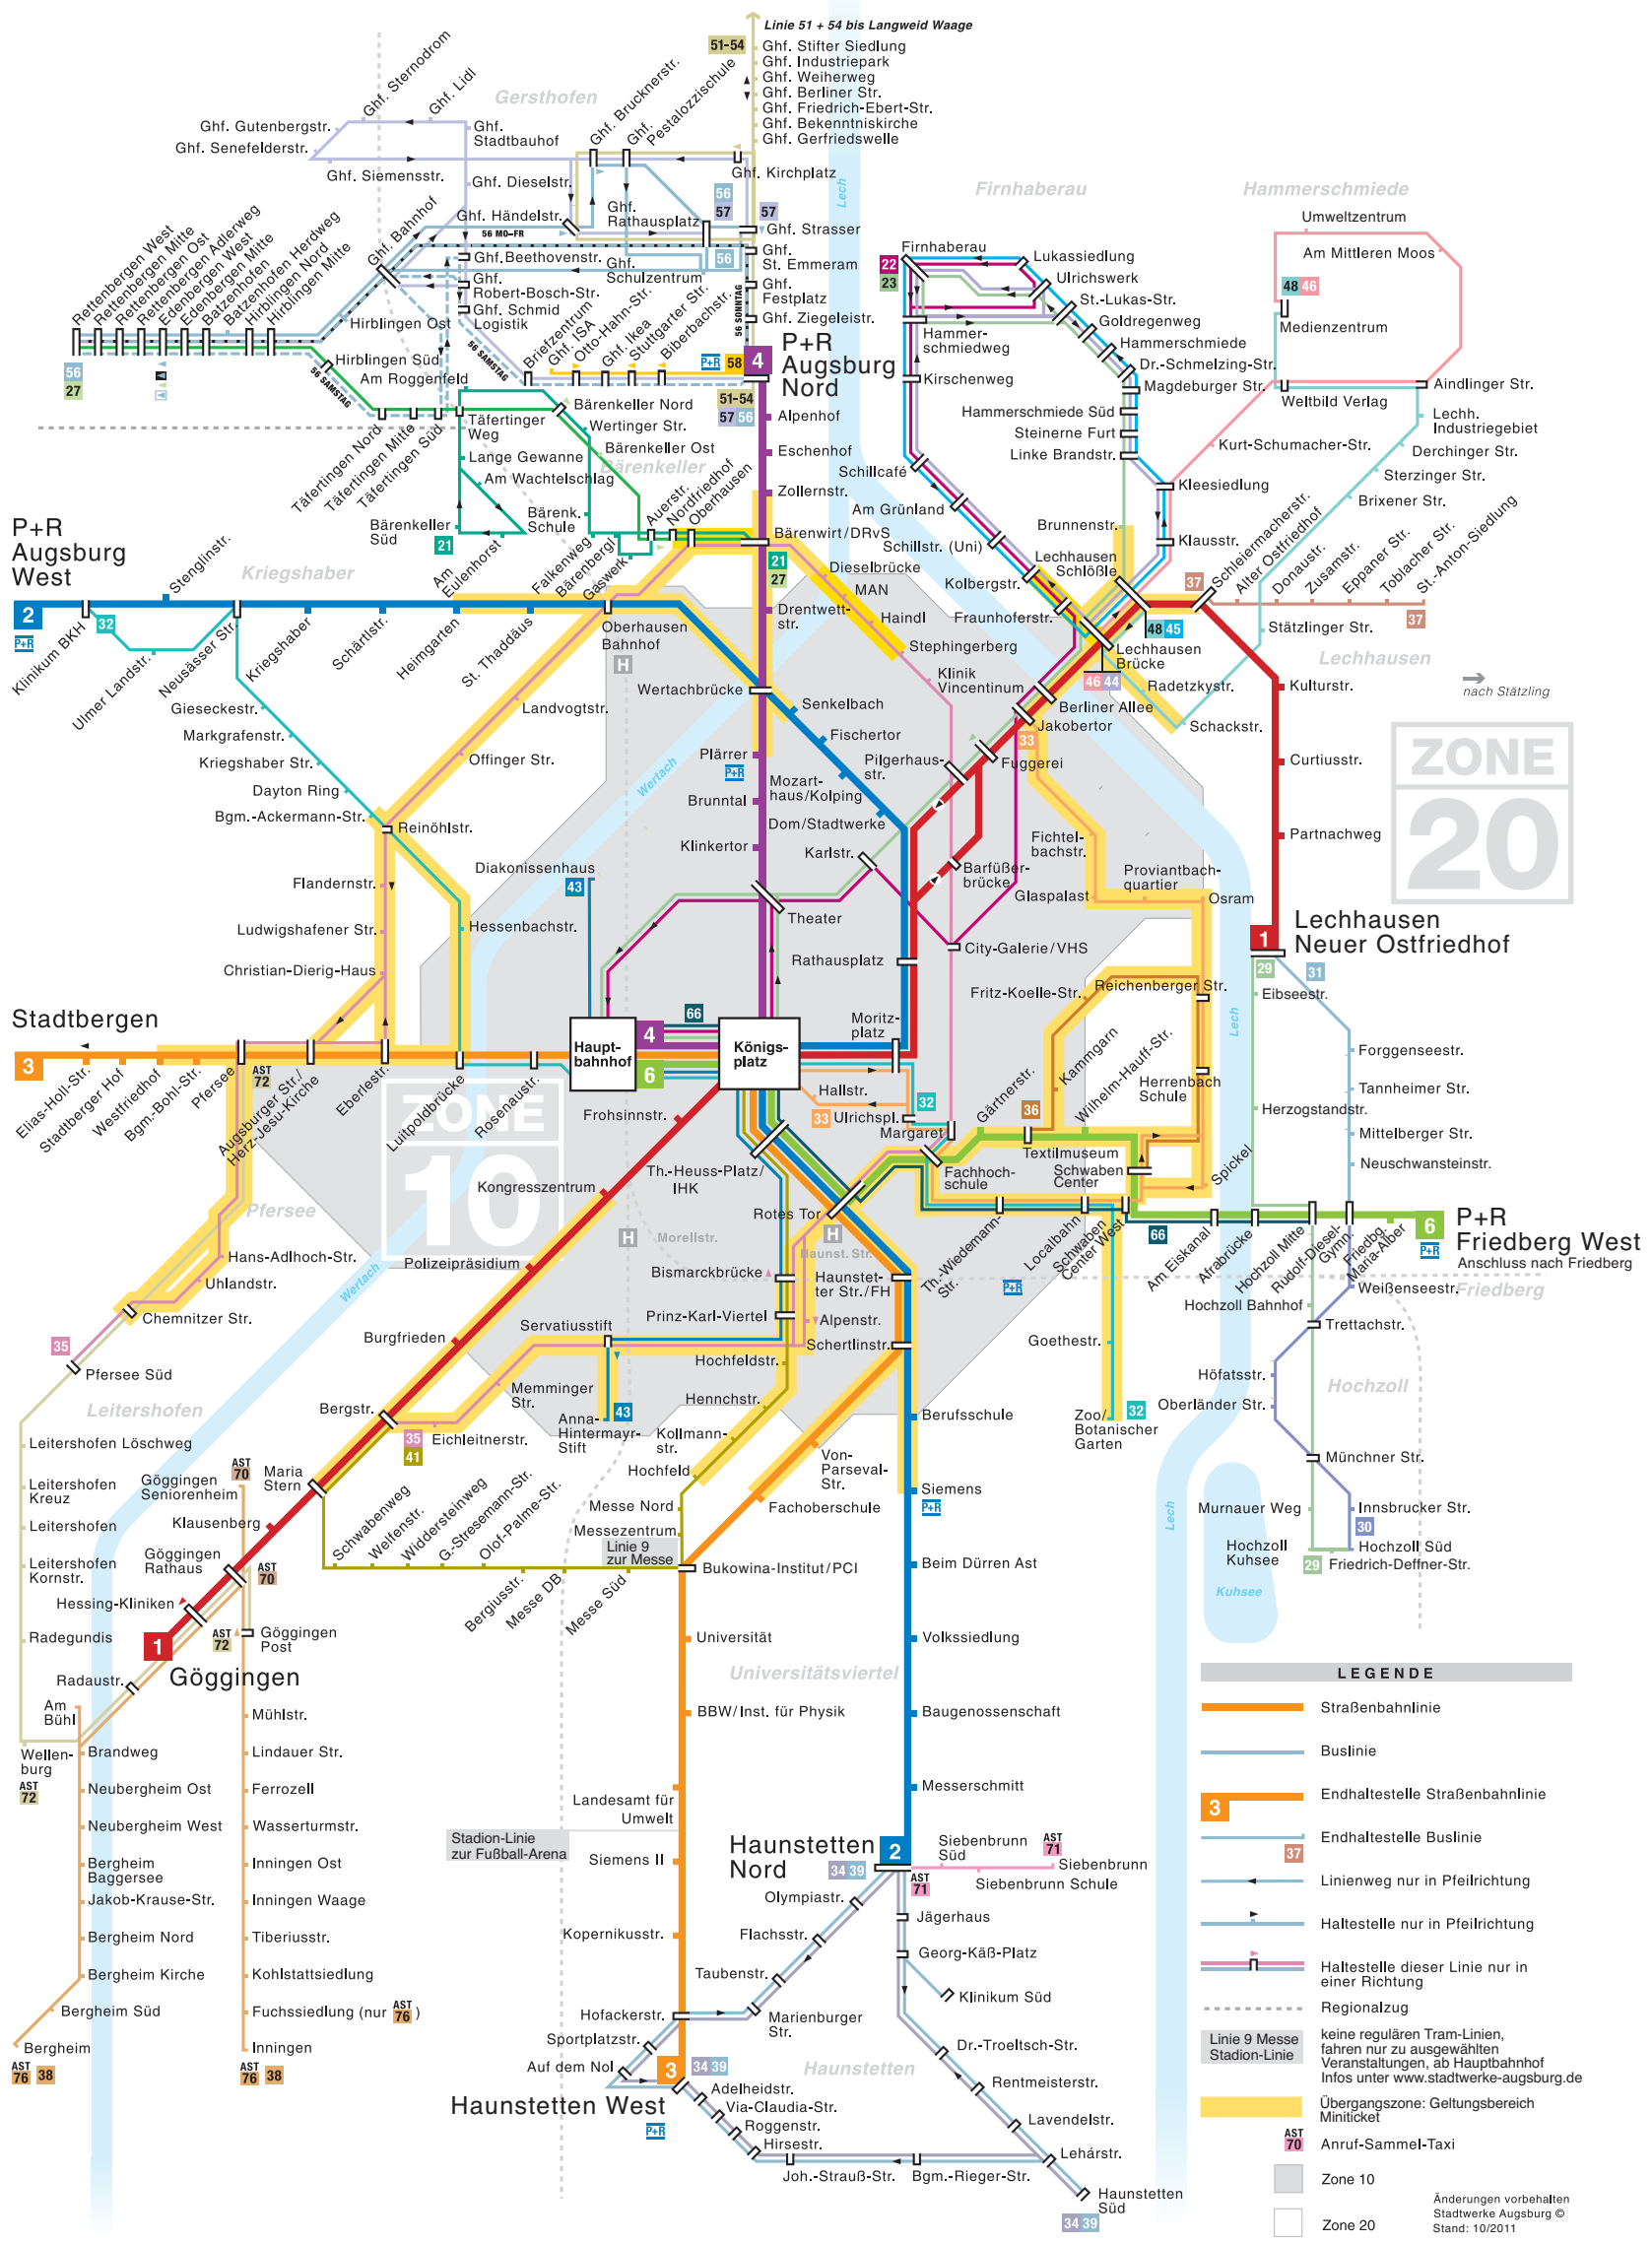

Linienweg Bus 21

Wegen Umbau des Königsplatzes gilt ab dem 20.02.2012 ein neuer Fahrplan.

Bitte beachten Sie ab Januar unsere Informationen.

Nähere Auskünfte:

■ Info-Hotline 0821/6500-5757

■ Kundencenter am Königsplatz
 Telefon: 0821/6500-5888 oder -5889
 www.stadtwerke-augsburg.de

■ Infobox projekt augsburg city
 Direkt am Kö

Liniennetz Bus- und Straßenbahn in Augsburg

21

BUS Linienfahrplan

Bärenkeller Süd - Oberhausen - Bärenwirt/DRVs

gültig bis 19.02.2012

Weitere Informationen:

■ Kundencenter am Königsplatz
 Tel. 0821/6500-5888/-5889

■ www.stadtwerke-augsburg.de

Ihre Partner im Augsburger Verkehrs- und Tarifverbund

Linienfahrplan

BUS 21

Bärenkeller Süd - Oberhausen - Bärenwirt/DRvS

Montag - Freitag / SCHULE							
	4	5	6-17	18	19	20-23	0
Bärenkeller Süd	52	14 29 44 59	14 29 44 59	14 29 44 54	10 25 40 55	10 25 40 55	
Lange Gewanne	53	15 30 45	00 15 30 45	00 15 30 45 55	11 26 41 56	11 26 41 56	
Täfertinger Weg	54	16 31 46	01 16 31 46	01 16 31 46 56	12 27 42 57	12 27 42 57	
Am Roggenfeld	55	17 32 47	02 17 32 47	02 17 32 47 57	13 28 43 58	13 28 43 58	
Bärenkeller Nord	57	19 34 49	04 19 34 49	04 19 34 49 59	15 30 45	00 15 30 45	00
Wertinger Straße	58	20 35 50	05 20 35 50	05 20 35 50	00 16 31 46	01 16 31 46	01
Bärenkeller Schule	59	21 36 51	06 21 36 51	06 21 36 51	01 17 32 47	02 17 32 47	02
Falkenweg	01	23 38 53	08 23 38 53	08 23 38 53	03 19 34 49	04 19 34 49	04
Bärenbergl	02	24 39 54	09 24 39 54	09 24 39 54	04 20 35 50	05 20 35 50	05
Gaswerk	04	26 41 56	11 26 41 56	11 26 41 56	06 - - -	- - - - -	-
Auerstraße	06	28 43 58	13 28 43 58	13 28 43 58	08 21 36 51	06 21 36 51	06
Nordfriedhof	07	29 44 59	14 29 44 59	14 29 44 59	09 22 37 52	07 22 37 52	07
Oberhausen	08	30 45	00 15 30 45	00 15 30 45	00 10 23 38 53	08 23 38 53	08
Bärenwirt/DRvS	10	32 47	02 17 32 47	02 17 32 47	02 12 25 40 55	10 25 40 55	10