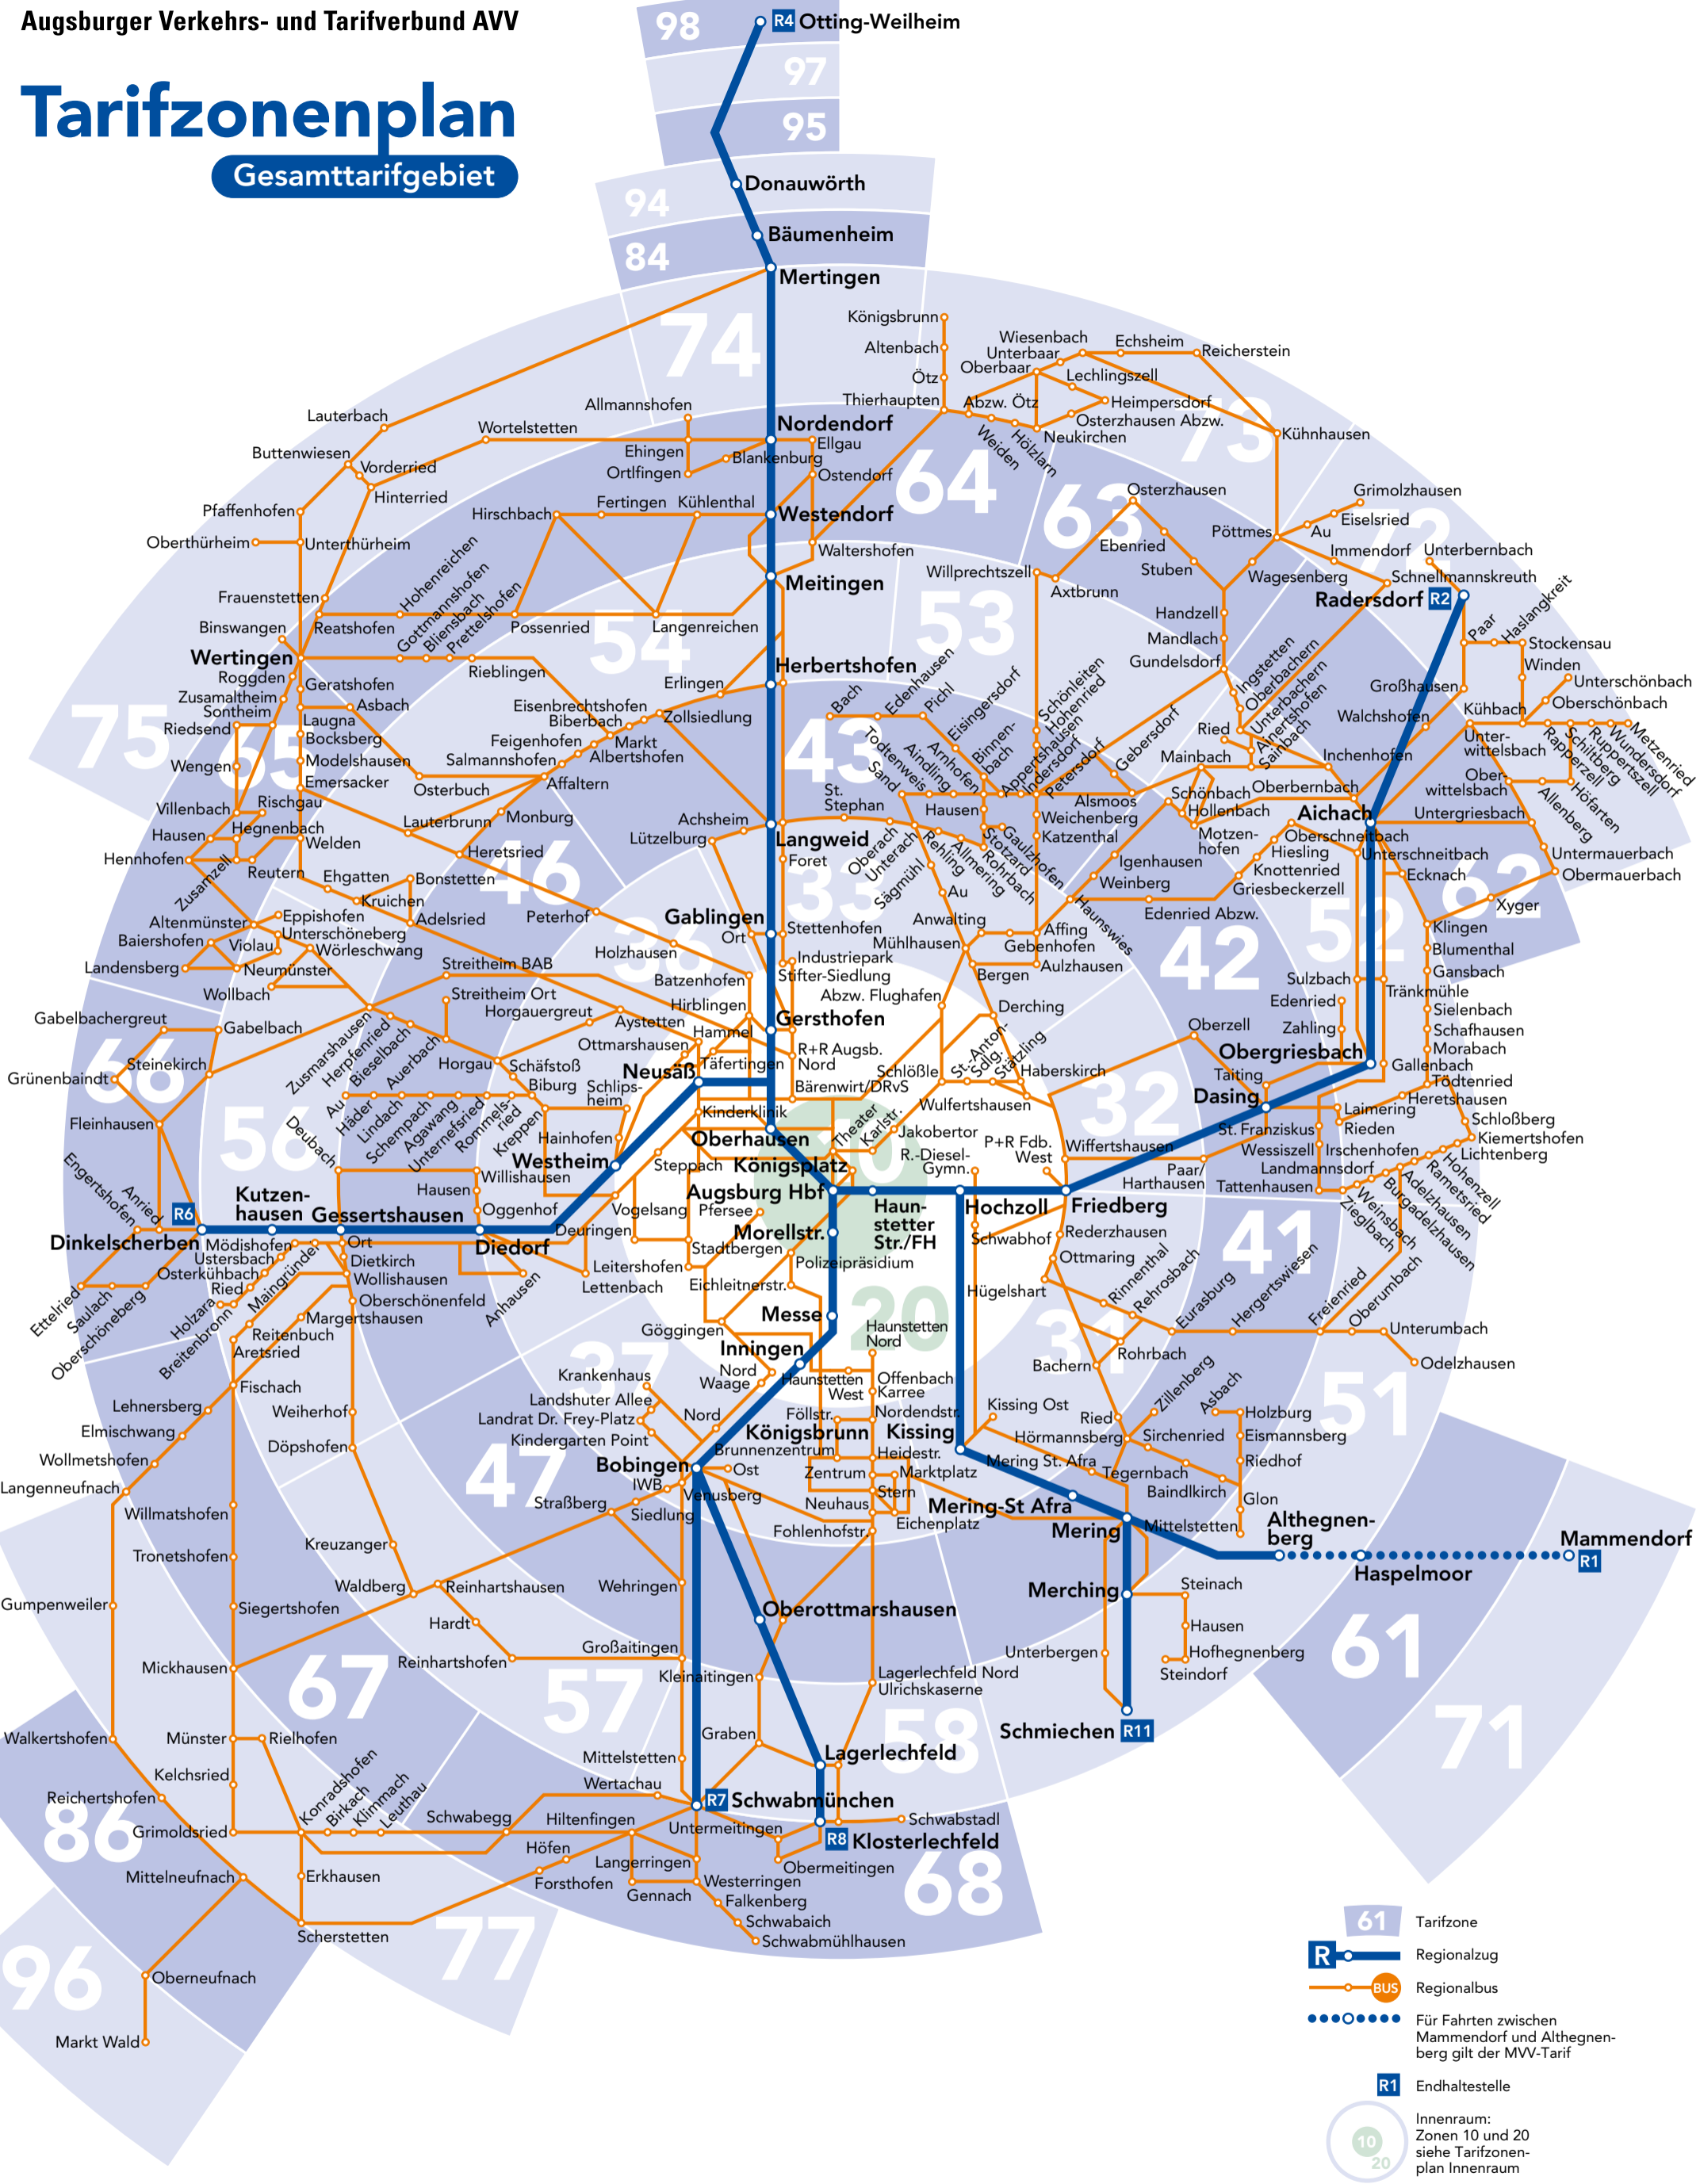

Tarifzonenplan

Gesamttarifgebiet

Telefon AVV-Kundencenter (0821) 15 70 00
Internet www.avv-augsburg.de

Telefon Kundencenter Königsplatz (0821) 65 00 58 88
Internet www.stadtwerke-augsburg.de

Ihre Partner im
Augsburger
Verkehrs- und
Tarifverbund AVV

Regionalverkehr

Stadtverkehr

2011

Stand 12/2010