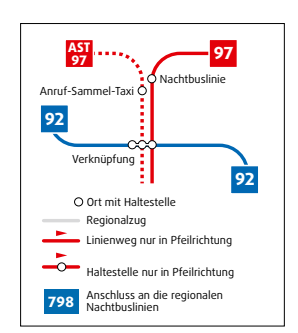

797 Göggingen - Innigen - Bobingen - Wehringen - Großaitingen - Schwabmünchen - Untermeitingen PM und zurück

	Freitag			Samstag			Sonn- und Feiertag		
	01.20	02.20	03.20	01.20	02.20	03.20	01.20	02.20	03.20
Göggingen Post*	01.21	02.21	03.21	01.21	02.21	03.21	01.21	02.21	03.21
- Mühlstraße	01.23	02.23	03.23	01.23	02.23	03.23	01.23	02.23	03.23
- Lindauer Straße	01.24	02.24	03.24	01.24	02.24	03.24	01.24	02.24	03.24
Innigen Nord	01.25	02.25	03.25	01.25	02.25	03.25	01.25	02.25	03.25
- Waage	01.30	02.30	03.30	01.30	02.30	03.30	01.30	02.30	03.30
- Gh Schempff	01.31	02.31	03.31	01.31	02.31	03.31	01.31	02.31	03.31
- Ralfreisenbank	01.32	02.32	03.32	01.32	02.32	03.32	01.32	02.32	03.32
- Rathaus A	01.33	02.33	03.33	01.33	02.33	03.33	01.33	02.33	03.33
- Bahnhof an	01.35	02.35	03.35	01.35	02.35	03.35	01.35	02.35	03.35
- Bahnhof ab	01.35	02.35	03.35	01.35	02.35	03.35	01.35	02.35	03.35
- Bahnhofsstraße	01.36	02.36	03.36	01.36	02.36	03.36	01.36	02.36	03.36
- Stadthalle/Bad	01.38	02.38	03.38	01.38	02.38	03.38	01.38	02.38	03.38
- Siedlung, Kirche	01.42	02.42	03.42	01.42	02.42	03.42	01.42	02.42	03.42
- Waldlager	01.43	02.43	03.43	01.43	02.43	03.43	01.43	02.43	03.43
- Siedlung, Am Berg	01.44	02.44	03.44	01.44	02.44	03.44	01.44	02.44	03.44
- Straßberg Gh Reichsadler	01.46	02.46	03.46	01.46	02.46	03.46	01.46	02.46	03.46
- Wehringen Am Auwald	01.48	02.48	03.48	01.48	02.48	03.48	01.48	02.48	03.48
- West	01.50	02.50	03.50	01.50	02.50	03.50	01.50	02.50	03.50
- Süd	01.51	02.51	03.51	01.51	02.51	03.51	01.51	02.51	03.51
- Großaitingen Nord	01.53	02.53	03.53	01.53	02.53	03.53	01.53	02.53	03.53
- Unterer Wirt	01.54	02.54	03.54	01.54	02.54	03.54	01.54	02.54	03.54
- Mitte	01.55	02.55	03.55	01.55	02.55	03.55	01.55	02.55	03.55
- Süd	01.56	02.56	03.56	01.56	02.56	03.56	01.56	02.56	03.56
- Mittelsetten Staatsstraße	01.58	02.58	03.58	01.58	02.58	03.58	01.58	02.58	03.58
- Schwabmünchen Osram	02.02	03.02	04.02	02.02	03.02	04.02	02.02	03.02	04.02
- Sägewerk	02.03	03.03	04.03	02.03	03.03	04.03	02.03	03.03	04.03
- Altes Rathaus	02.05	03.05	04.05	02.05	03.05	04.05	02.05	03.05	04.05
- Bahnhof an	00.07	01.07	02.07	00.07	01.07	02.07	00.07	01.07	02.07
- Untermeitingen Maibaum	00.12	01.12	02.12	00.12	01.12	02.12	00.12	01.12	02.12
- Discothek PM an	00.15	01.15	02.15	00.15	01.15	02.15	00.15	01.15	02.15
- Discothek PM ab	01.21	02.21	03.21	01.21	02.21	03.21	01.21	02.21	03.21
- Maibaum	01.23	02.23	03.23	01.23	02.23	03.23	01.23	02.23	03.23
- Schwabmünchen Bf.	01.28	02.28	03.28	01.28	02.28	03.28	01.28	02.28	03.28
- Holzheystraße	01.29	02.29	03.29	01.29	02.29	03.29	01.29	02.29	03.29
- Altes Rathaus	01.30	02.30	03.30	01.30	02.30	03.30	01.30	02.30	03.30
- Sägewerk	01.31	02.31	03.31	01.31	02.31	03.31	01.31	02.31	03.31
- Osram	01.33	02.33	03.33	01.33	02.33	03.33	01.33	02.33	03.33
- Mittelsetten Staatsstraße	01.37	02.37	03.37	01.37	02.37	03.37	01.37	02.37	03.37
- Großaitingen Süd	01.39	02.39	03.39	01.39	02.39	03.39	01.39	02.39	03.39
- Mitte	01.40	02.40	03.40	01.40	02.40	03.40	01.40	02.40	03.40
- Unterer Wirt	01.41	02.41	03.41	01.41	02.41	03.41	01.41	02.41	03.41
- Nord	01.42	02.42	03.42	01.42	02.42	03.42	01.42	02.42	03.42
- Wehringen Süd	01.44	02.44	03.44	01.44	02.44	03.44	01.44	02.44	03.44
- West	01.45	02.45	03.45	01.45	02.45	03.45	01.45	02.45	03.45
- Am Auwald	01.47	02.47	03.47	01.47	02.47	03.47	01.47	02.47	03.47
- Straßberg Gh Reichsadler	01.49	02.49	03.49	01.49	02.49	03.49	01.49	02.49	03.49
- Bobingen Siedlung, Am Berg	01.50	02.50	03.50	01.50	02.50	03.50	01.50	02.50	03.50
- Waldlager	01.52	02.52	03.52	01.52	02.52	03.52	01.52	02.52	03.52
- Siedlung, Kirche	01.53	02.53	03.53	01.53	02.53	03.53	01.53	02.53	03.53
- Stadthalle/Bad	01.54	02.54	03.54	01.54	02.54	03.54	01.54	02.54	03.54
- Bahnhofsstraße	01.55	02.55	03.55	01.55	02.55	03.55	01.55	02.55	03.55
- Bahnhof an	01.57	02.57	03.57	01.57	02.57	03.57	01.57	02.57	03.57
- Bahnhof ab	01.58	02.58	03.58	01.58	02.58	03.58	01.58	02.58	03.58
- Rathaus B	01.59	02.59	03.59	01.59	02.59	03.59	01.59	02.59	03.59
- Ralfreisenbank	02.00	03.00	04.00	02.00	03.00	04.00	02.00	03.00	04.00
- Gh Schempff	02.01	03.01	04.01	02.01	03.01	04.01	02.01	03.01	04.01
- Nord	02.02	03.02	04.02	02.02	03.02	04.02	02.02	03.02	04.02
- Inningen Waage	02.06	03.06	04.06	02.06	03.06	04.06	02.06	03.06	04.06
- Nord	02.08	03.08	04.08	02.08	03.08	04.08	02.08	03.08	04.08
- Göggingen Lindauer Straße	02.09	03.09	04.09	02.09	03.09	04.09	02.09	03.09	04.09
- Mühlstraße	02.11	03.11	04.11	02.11	03.11	04.11	02.11	03.11	04.11
- Post	02.13	03.13	04.13	02.13	03.13	04.13	02.13	03.13	04.13