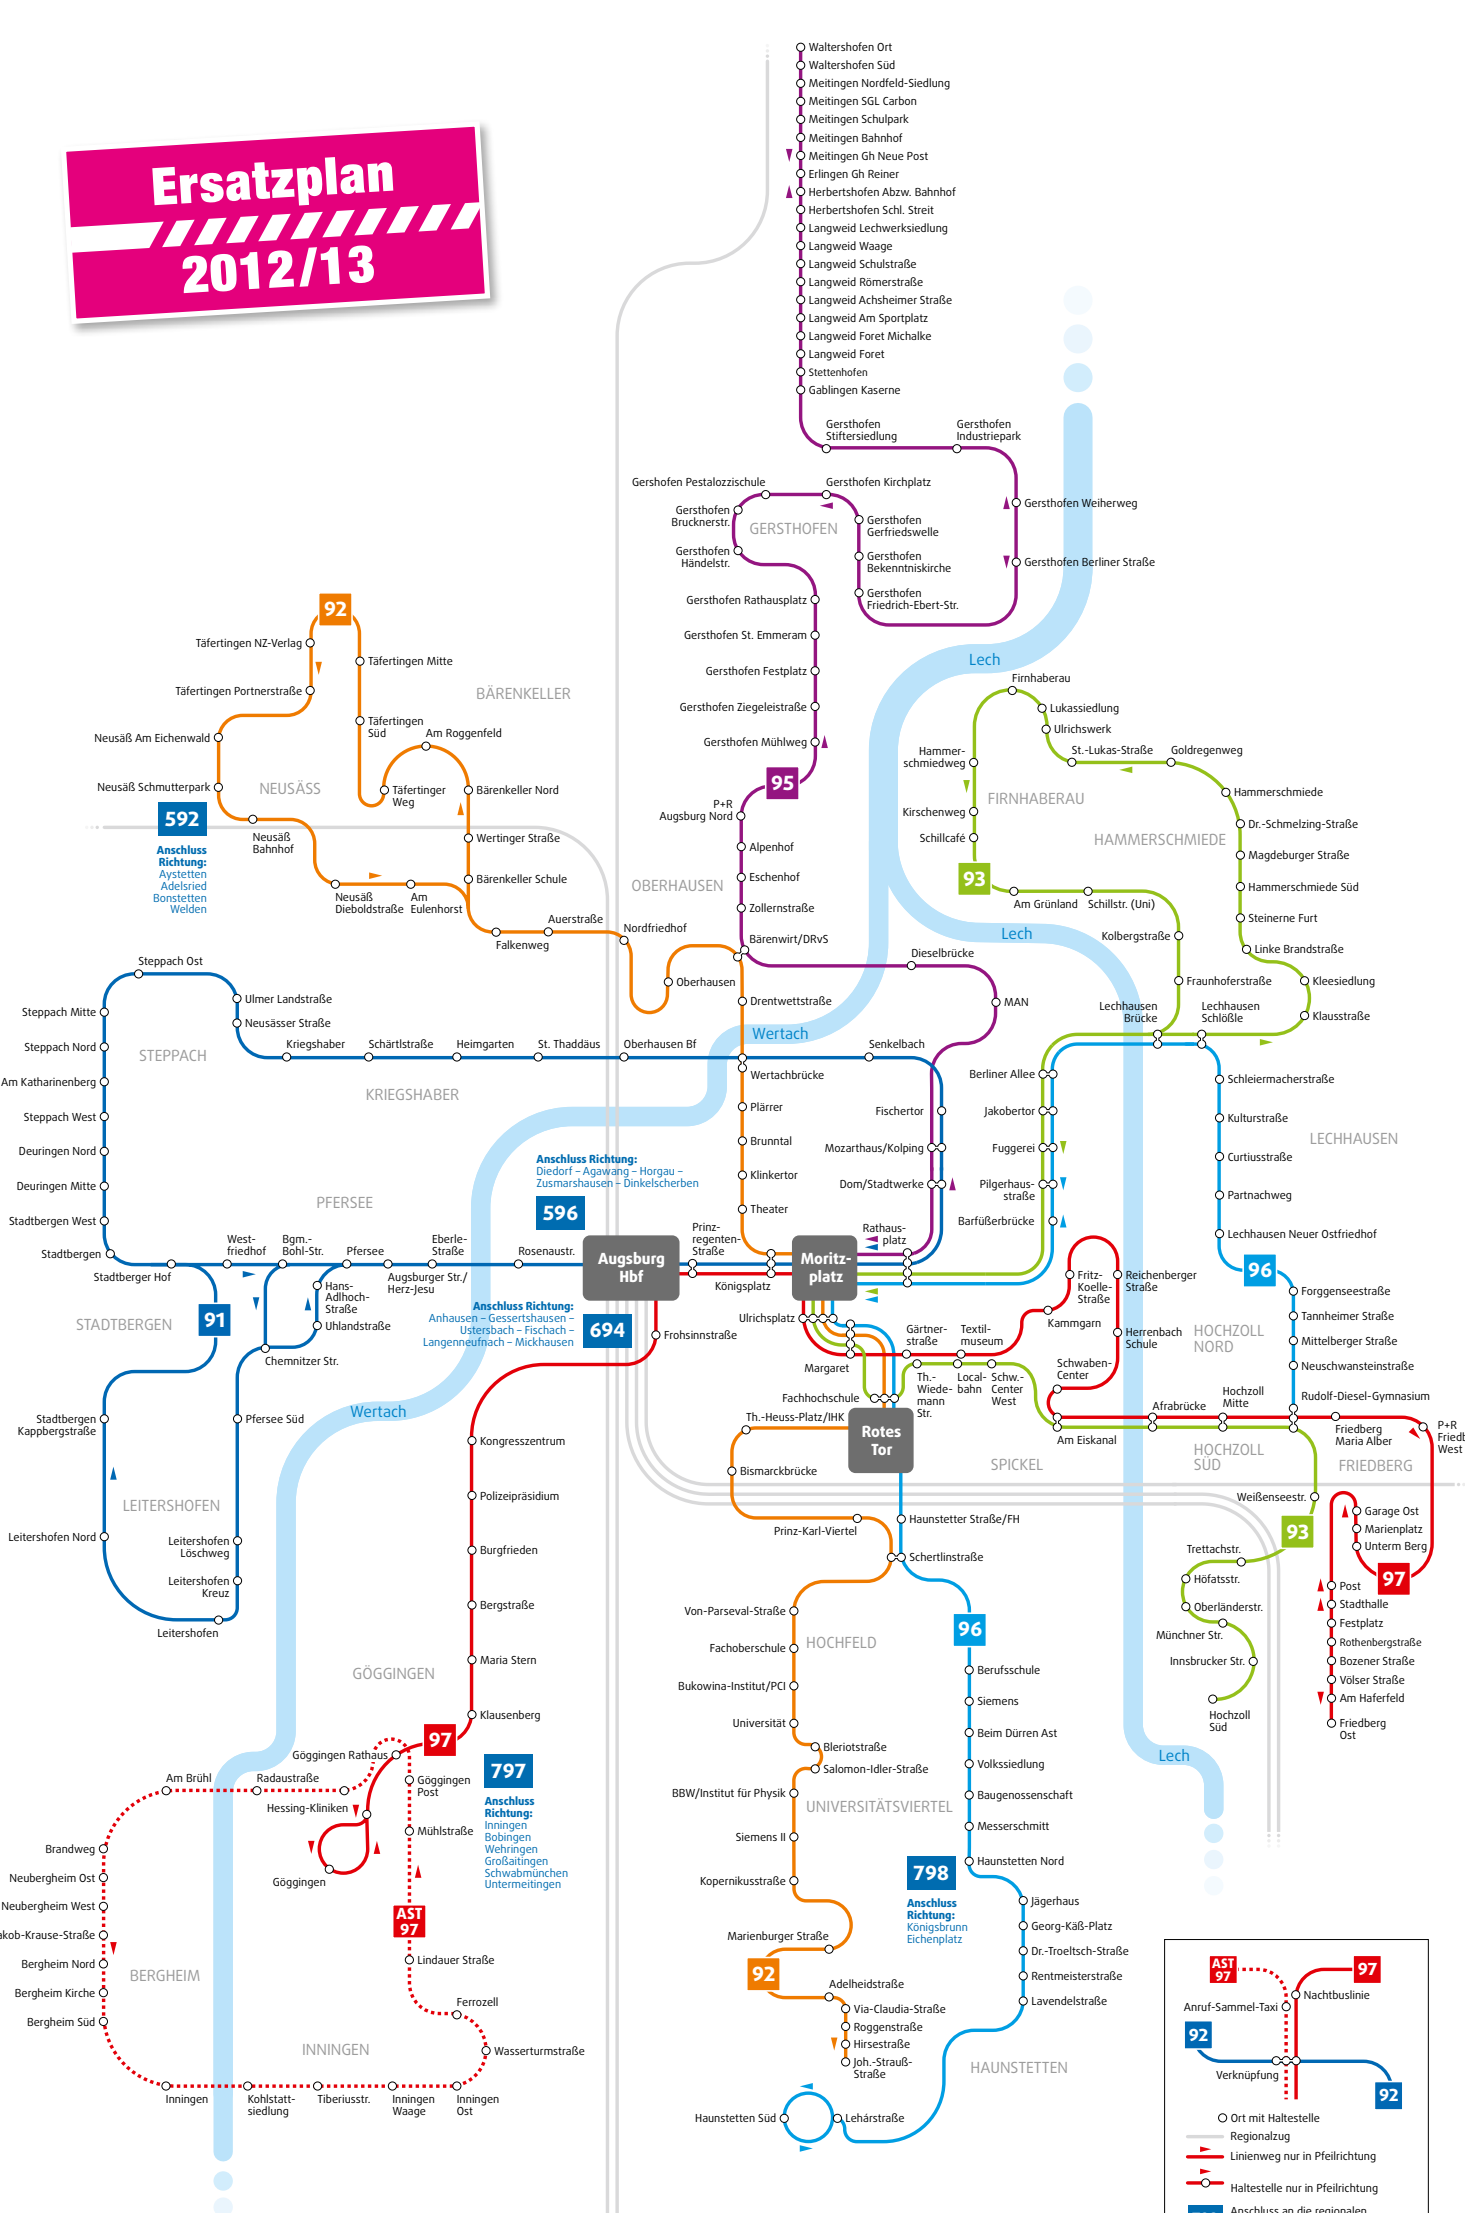

Ersatzplan
2012/13

Änderungen und Druckfehler vorbehalten | Stand März 2012