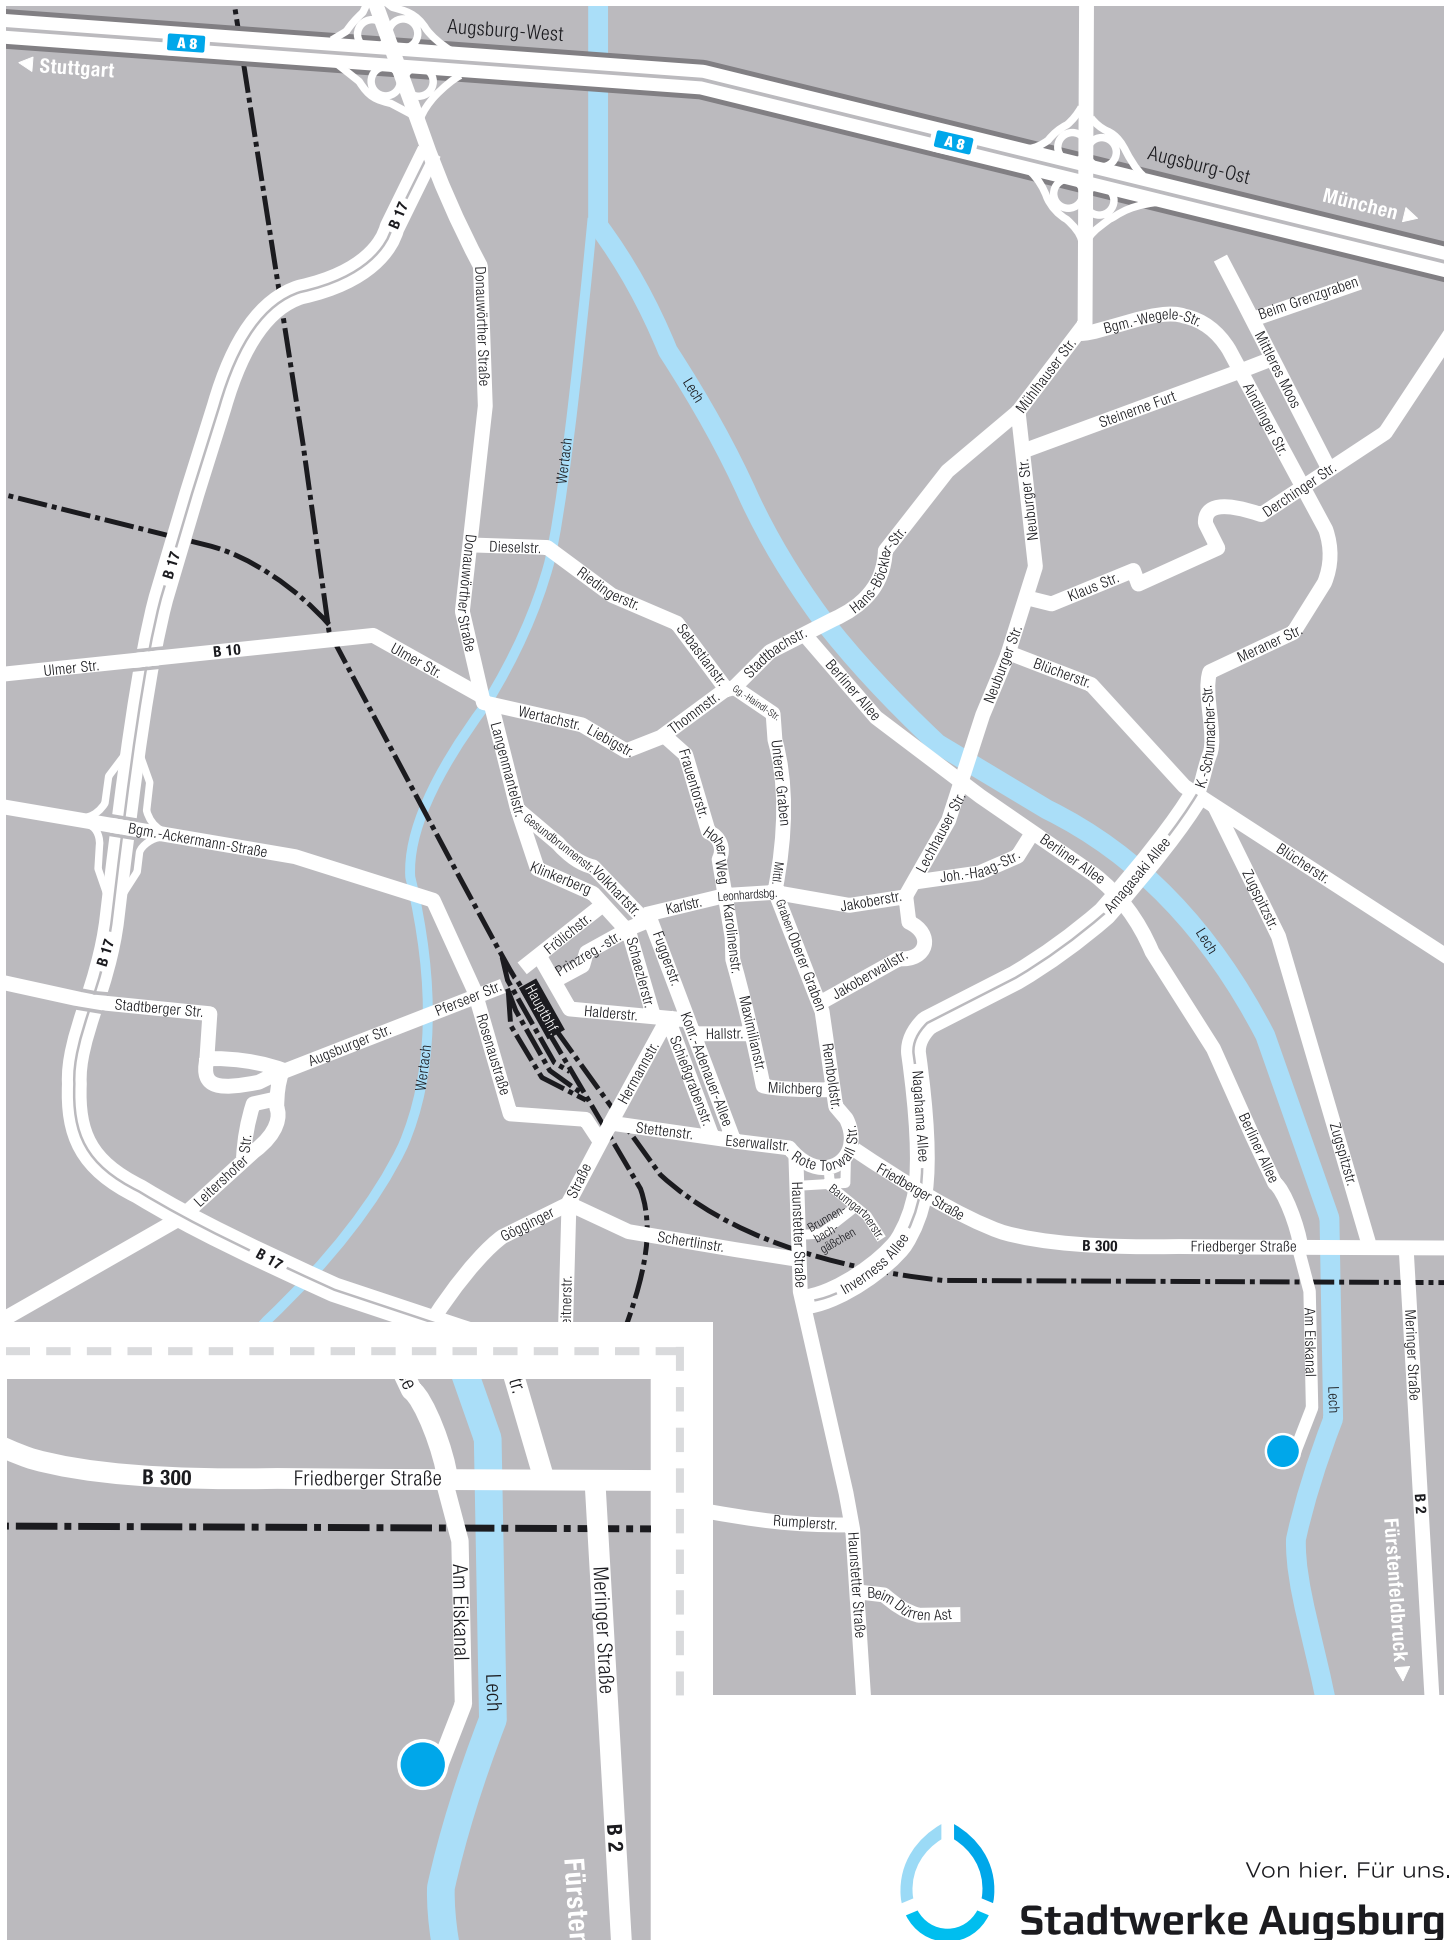

# Hochablass-Wasserwerk

Hochablass-Wasserwerk · Am Eiskanal 48 · 86161 Augsburg

Von hier. Für uns.  
**Stadtwerke Augsburg**

Energie, Wasser, Verkehr.